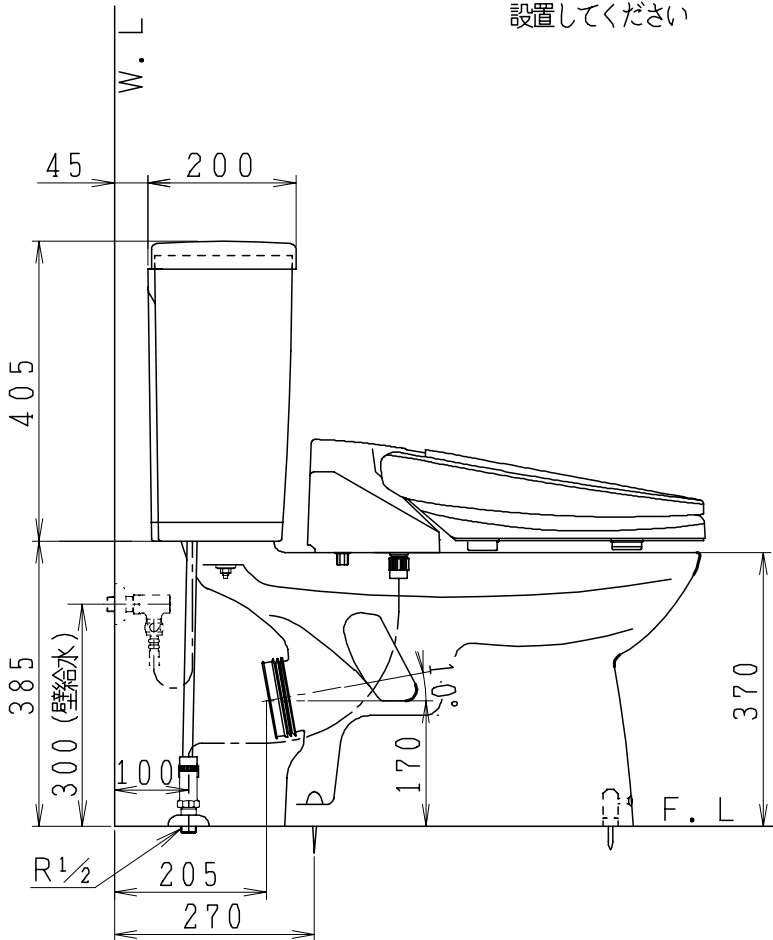

器具明細

品番	品名	個数
SC84PG-BT (CT) Z#	便器セット	1
STV190RU-0AE (Y) 0F#	タンクセット	1
SCS-J200D	温水洗浄便座	1

- ・便器セットCTの場合はヒーター仕様
ヒーター便器の仕様 (CT・コード長さ1m)
電源 AC100V 50/60Hz
消費電力 20.5W
- ・タンクセットYの場合水抜方式を示します。
(別途配管用水抜栓を設置してください)
- ・温水洗浄便座の仕様
電源 AC100V 50/60Hz
最大消費電力 667W

リモコン

リモコンは信号の届く位置に
設置してください

製図	写図	検図	承認	品名	洋風タンク密封上排水ネオボレックス防震便器セット 樹脂製防露型手洗無密結ロータンクセット	品番	SC84PG-BT (CT) Z# STV190RU-0AE (Y) 0F#	尺度	1 / 10
間瀬			古林	ジャニス工業株式会社		図番	C84PV090		
22・4・23									