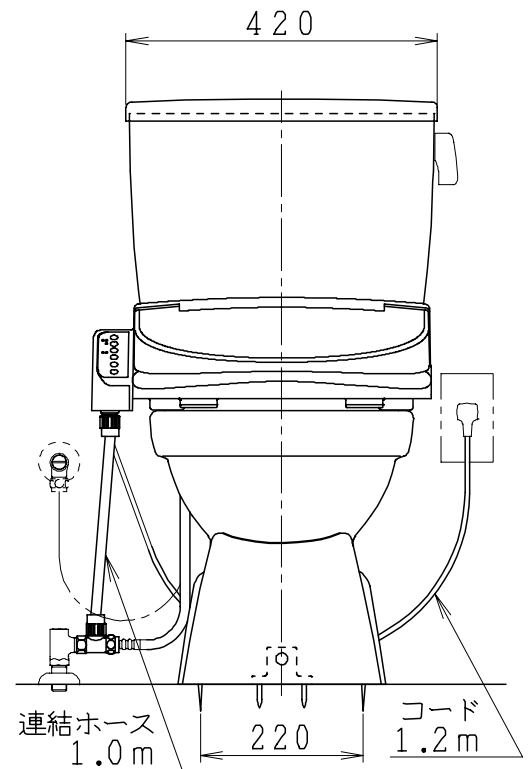

器具明細

品番	品名	個数
SC84PG-BT (CT) Z#	便器セット	1
STV190RU-0AE (Y) 0F#	タンクセット	1
SCS-J200D	温水洗浄便座	1

- ・便器セットCTの場合はヒーター仕様
ヒーター便器の仕様 (CT・コード長さ1m)
電源 AC100V 50/60Hz
消費電力 20.5W
- ・タンクセットYの場合水抜方式を示します。
(別途配管用水抜栓を設置してください)
- ・温水洗浄便座の仕様
電源 AC100V 50/60Hz
最大消費電力 667W

リモコン

リモコンは信号の届く位置に
設置してください

製図	写図	検図	承認	品名	洋風タンク密封上排水ネオボレックス防震便器セット 樹脂製防露型手洗無密結ロータンクセット	品番	SC84PG-BT (CT) Z# STV190RU-0AE (Y) 0F#	尺度	1 / 10
間瀬			古林	ジャニス工業株式会社		図番	C84PV090		
22・4・23									