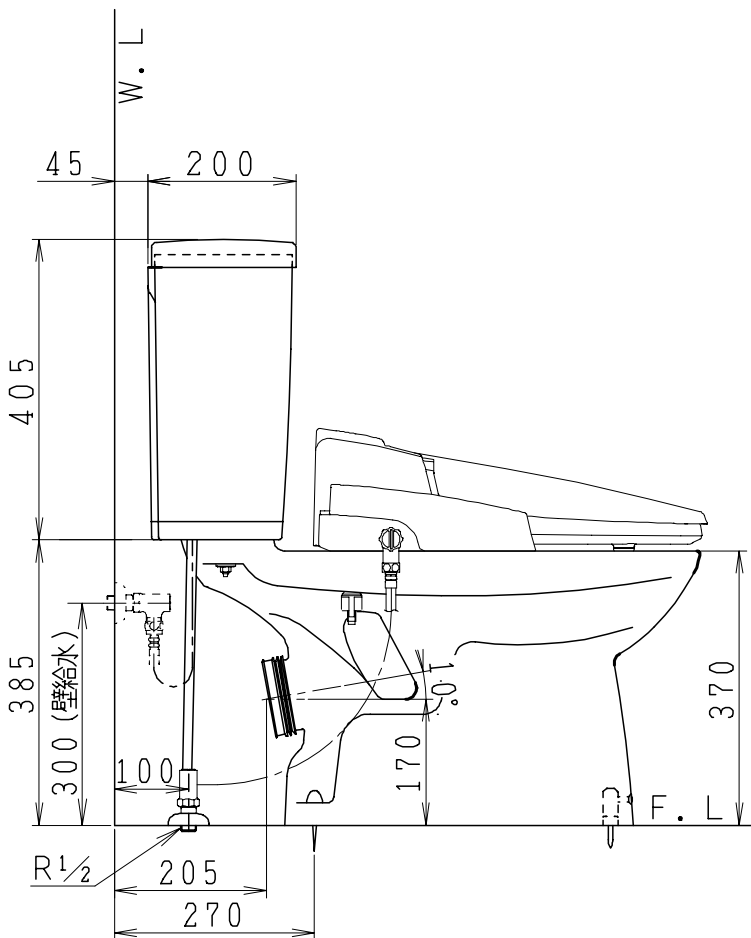

### 器具明細

品番	品名	個数
SC84PG-BT (CT) Z#	便器セット	1
STV190RU-0AE (Y) 0F#	タンクセット	1
JCS552型	温水洗浄便座	1

- ・便器セットCTの場合はヒーター仕様  
ヒーター便器の仕様 (CT・コード長さ1m)  
電源 AC100V 50/60Hz  
消費電力 20.5W
- ・タンクセットYの場合水抜方式を示します。  
(別途配管用水抜栓を設置してください)
- ・温水洗浄便座の仕様  
電源 AC100V 50/60Hz  
最大消費電力 560W
- ・温水洗浄便座はEN.DNタイプ共、外観・寸法が同じで便座機能が異なります。

製 図	写 図	検 図	承認	品名	洋風タンク密封上排水ネオポリテックス防露便器セット 樹脂製防露型手洗無密結ロータンクセット	品番	SC84PG-BT (CT) Z# STV190RU-0AE (Y) 0F#	尺 度	1 / 10
間瀬			古林	ジャニス工業株式会社		図番	C 8 4 P V 1 0 0		
22・4・23									