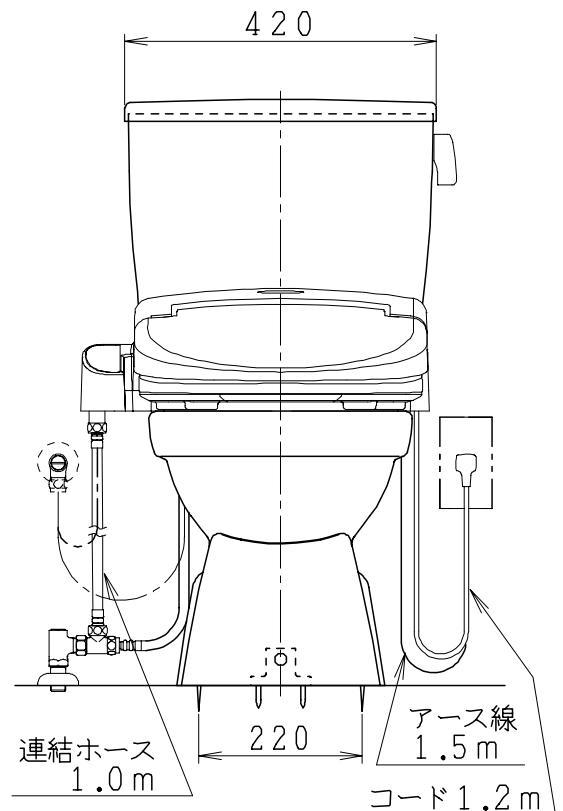

### 器具明細

品番	品名	個数
SC84PG-BT (CT) Z#	便器セット	1
STV190RU-0AE (Y) 0F#	タンクセット	1
JCS552型	温水洗浄便座	1

- ・便器セットCTの場合はヒーター仕様  
ヒーター便器の仕様 (CT・コード長さ1m)  
電源 AC100V 50/60Hz  
消費電力 20.5W
- ・タンクセットYの場合水抜方式を示します。  
(別途配管用水抜栓を設置してください)
- ・温水洗浄便座の仕様  
電源 AC100V 50/60Hz  
最大消費電力 560W
- ・温水洗浄便座はEN.DNタイプ共、外観・寸法が同じで便座機能が異なります。

製 図	写 図	検 図	承認	品名	洋風タンク密封上排水ネオポリテックス防露便器セット 樹脂製防露型手洗無密結ロータンクセット	品番	SC84PG-BT (CT) Z# STV190RU-0AE (Y) 0F#	尺 度	1 / 10
間瀬			古林	ジャニス工業株式会社		図番	C 8 4 P V 1 0 0		
22・4・23									