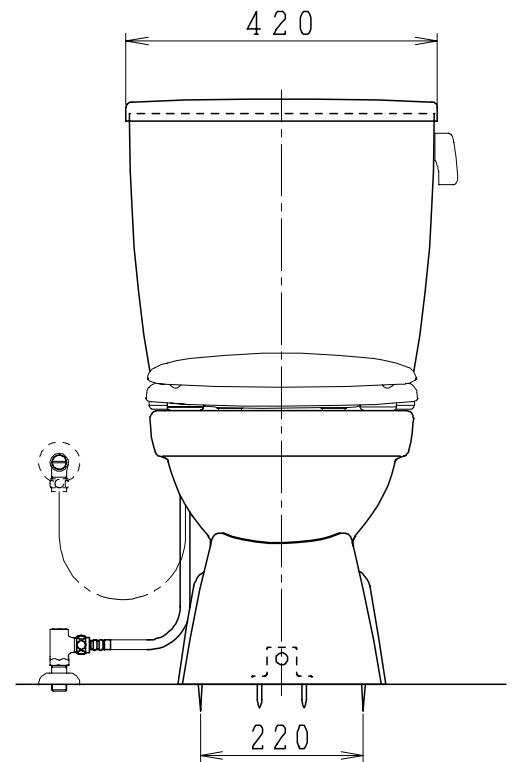

器具明細

品番	品名	個数
SC84PG-BT (CT) Z#	便器セット	1
STV190RU-0AE (Y) 0F#	タンクセット	1
NC822W	前丸便座	1

- ・便器セットCTの場合はヒーター仕様
ヒーター便器の仕様 (CT・コード長さ1m)
電源 AC100V 50/60Hz
消費電力 20.5W
- ・タンクセットYの場合水抜方式を示します。
(別途配管用水抜栓を設置してください)

製図	写図	検図	承認	品名	洋風タンク密封上排水ネオポリテックス防露便器セット 樹脂製防露型手洗無密結ロータンクセット	品番	SC84PG-BT (CT) Z# STV190RU-0AE (Y) 0F#	尺度	1 / 10
間瀬			古林	ジャニス工業株式会社		図番	C84PV120		
22・4・23									