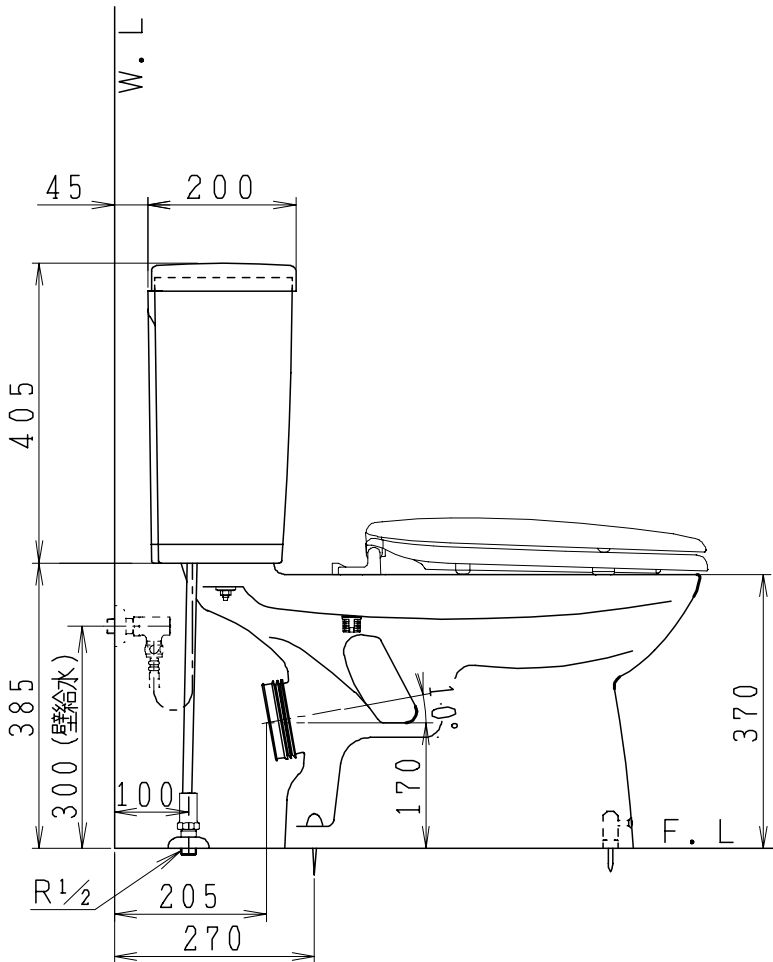

器具明細

品番	品名	個数
SC84PG-BT (CT) Z#	便器セット	1
STV190RU-0AE (Y) 0F#	タンクセット	1
NC822W	前丸便座	1

- ・便器セットCTの場合はヒーター仕様
ヒーター便器の仕様 (CT・コード長さ1m)
電源 AC100V 50/60Hz
消費電力 20.5W
- ・タンクセットYの場合水抜方式を示します。
(別途配管用水抜栓を設置してください)

製図	写図	検図	承認	品名	洋風タンク密封上排水ネオポリテックス防露便器セット 樹脂製防露型手洗無密結ロータンクセット	品番	SC84PG-BT (CT) Z# STV190RU-0AE (Y) 0F#	尺度	1 / 10
間瀬			古林	ジャニス工業株式会社		図番	C84PV120		
22・4・23									