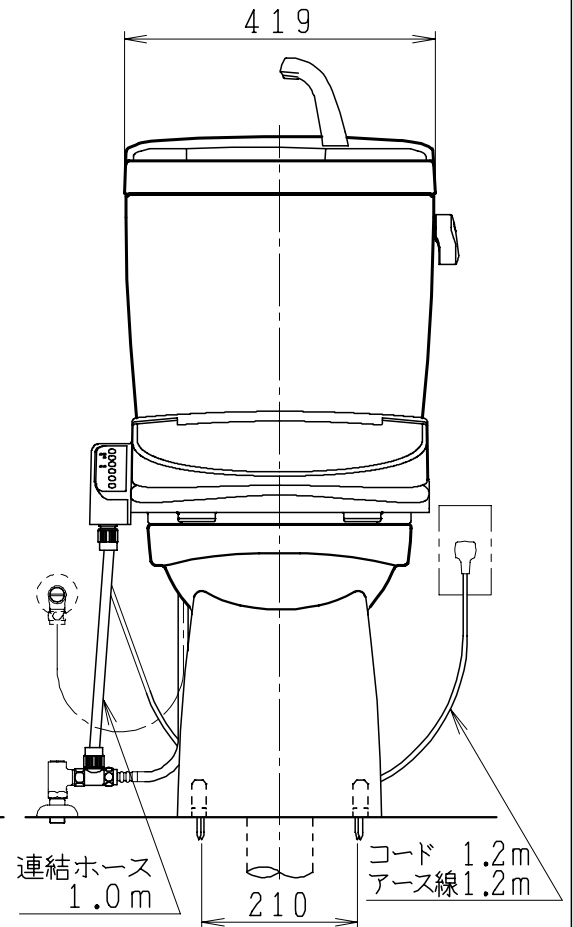

器具明細

品番	品名	個数
SC84SGR-BT (CT)#	便器セット	1
ST79RU-1AE (Y) 0F#	タンクセット	1
SCS-J200D	温水洗浄便座	1

- ・便器セットCTの場合はヒーター仕様  
ヒーター便器の仕様 (CT・コード長さ1m)  
電源 AC100V 50/60Hz  
消費電力 20.5W
- ・タンクセットYの場合水抜方式を示します。  
(別途配管用水抜栓を設置してください)
- ・温水洗浄便座の仕様  
電源 AC100V 50/60Hz  
最大消費電力 667W

リモコン

リモコンは信号の届く位置に設置してください

製 図	写 図	検 図	承認	品名	品番	尺 寸
間瀬		地名坊	古林	洋風タンク密結サイホン防露便器セット 防露型手洗付密結ロータンク	SC84SGR-BT (CT)# ST79RU-1AE (Y) 0F#	1 / 10
22・4・14				ジャニス工業株式会社	図番	C 8 4 R T 1 7 0