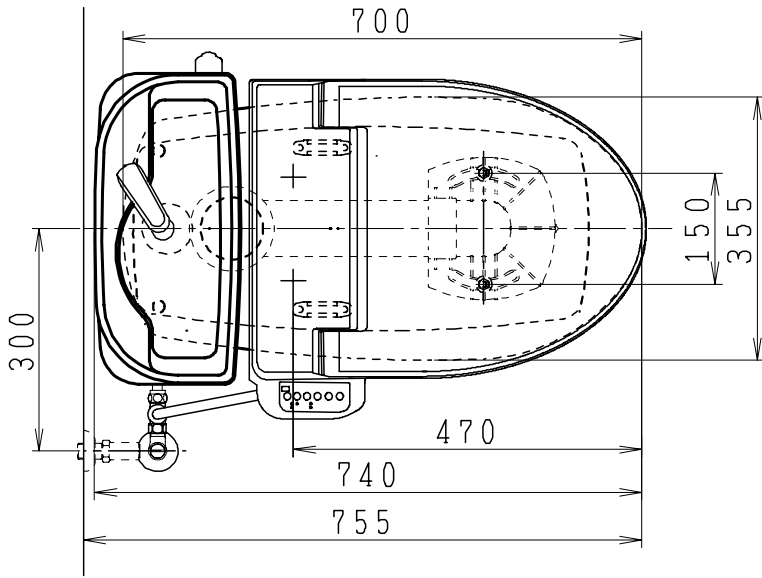

器具明細

品番	品名	個数
SC84SGR-BT (CT)#	便器セット	1
ST79RU-1AE (Y) 0F#	タンクセット	1
SCS-J200D	温水洗浄便座	1

- ・便器セットCTの場合はヒーター仕様  
ヒーター便器の仕様 (CT・コード長さ1m)  
電源 AC100V 50/60Hz  
消費電力 20.5W
- ・タンクセットYの場合水抜方式を示します。  
(別途配管用水抜栓を設置してください)
- ・温水洗浄便座の仕様  
電源 AC100V 50/60Hz  
最大消費電力 667W

リモコン

リモコンは信号の届く位置に設置してください

製 図	写 図	検 図	承認	品名	品番	尺 寸
間瀬		地名坊	古林	洋風タンク密結サイホン防露便器セット 防露型手洗付密結ロータンク	SC84SGR-BT (CT)# ST79RU-1AE (Y) 0F#	1 / 10
22・4・14				ジャニス工業株式会社	図番	C 8 4 R T 1 7 0