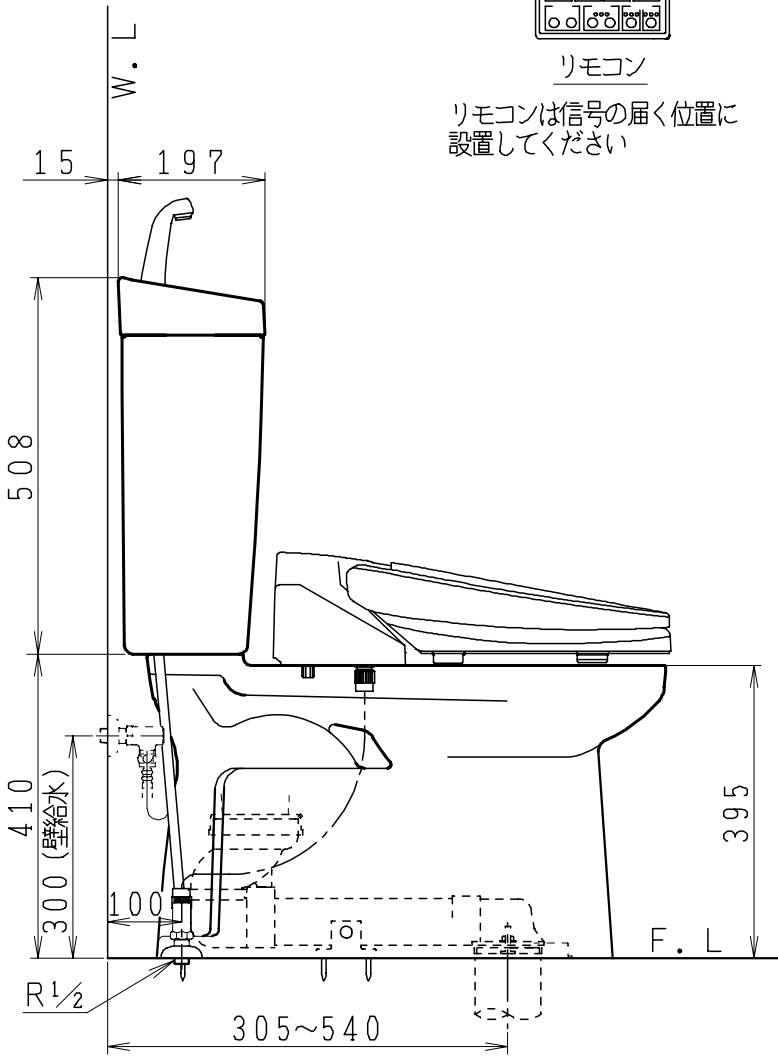

器具明細

品番	品名	個数
SC84SGR-BT (CT)#	便器セット	1
ST79RU-1AE (Y) 0F#	タンクセット	1
SCS-J200D	温水洗浄便座	1

- ・便器セットCTの場合はヒーター仕様  
ヒーター便器の仕様 (CT・コード長さ1m)  
電源 AC100V 50/60Hz  
消費電力 20.5W
- ・タンクセットYの場合水抜方式を示します。  
(別途配管用水抜栓を設置してください)
- ・温水洗浄便座の仕様  
電源 AC100V 50/60Hz  
最大消費電力 667W

リモコン

リモコンは信号の届く位置に設置してください

製 図	写 図	検 図	承認	品名	品番	尺 寸
間瀬		地名坊	古林	洋風タンク密結サイホン防露便器セット 防露型手洗付密結ロータンク	SC84SGR-BT (CT)# ST79RU-1AE (Y) 0F#	1 / 10
22・4・14				ジャニス工業株式会社	図番	C 8 4 R T 1 7 0