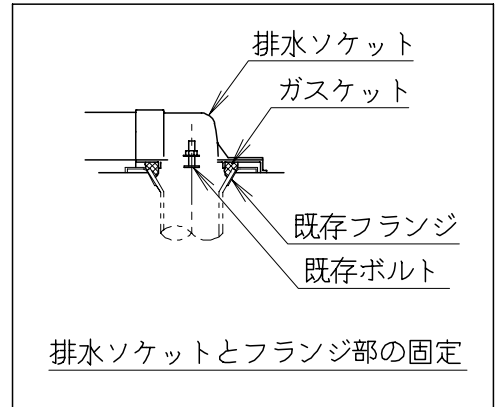

器具明細

品番	品名	個数
SC84SGR-BT (CT)#	便器セット	1
ST79RU-1AE (Y) 0F#	タンクセット	1
SCS-J200D	温水洗浄便座	1

- ・便器セットCTの場合はヒーター仕様  
ヒーター便器の仕様 (CT・コード長さ1m)  
電源 AC100V 50/60Hz  
消費電力 20.5W
- ・タンクセットYの場合水抜方式を示します。  
(別途配管用水抜栓を設置してください)
- ・温水洗浄便座の仕様  
電源 AC100V 50/60Hz  
最大消費電力 667W

リモコン

リモコンは信号の届く位置に設置してください

製 図	写 図	検 図	承認	品名	品番	尺 寸
間瀬		地名坊	古林	洋風タンク密結サイホン防露便器セット 防露型手洗付密結ロータンク	SC84SGR-BT (CT)# ST79RU-1AE (Y) 0F#	1 / 10
22・4・14				ジャニス工業株式会社	図番	C 8 4 R T 1 7 0