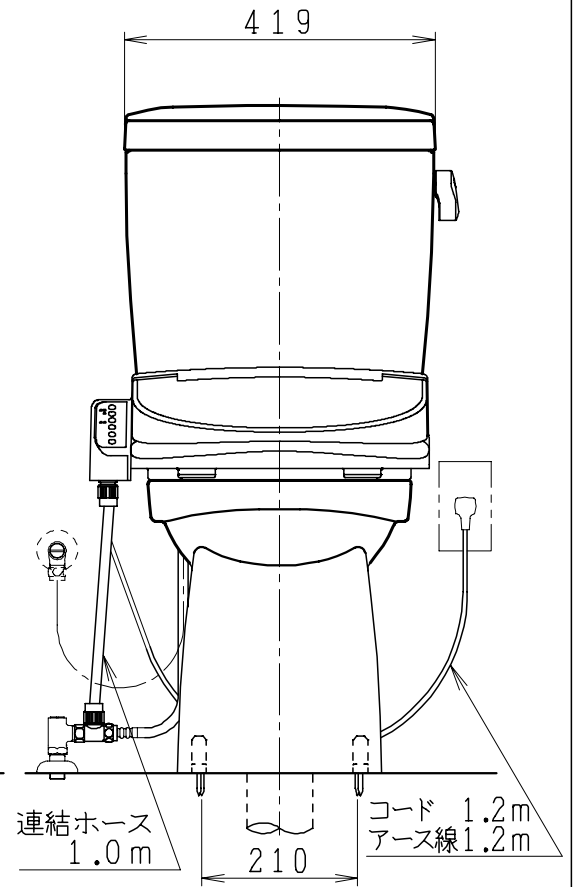

器具明細

品番	品名	個数
SC84SGR-BT (CT)#	便器セット	1
ST79RU-0AE (Y) 0F#	タンクセット	1
SCS-J200D	温水洗浄便座	1

- ・便器セットCTの場合はヒーター仕様  
ヒーター便器の仕様 (CT・コード長さ1m)  
電源 AC100V 50/60Hz  
消費電力 20.5W
- ・タンクセットYの場合水抜方式を示します。  
(別途配管用水抜栓を設置してください)
- ・温水洗浄便座の仕様  
電源 AC100V 50/60Hz  
最大消費電力 667W

リモコン

リモコンは信号の届く位置に設置してください

製 図	写 図	検 図	承認	品名	品番	尺 寸
間瀬		地名坊	古林	洋風タンク密結サイホン防露便器セット 防露型手洗無密結ロータンク	SC84SGR-BT (CT)# ST79RU-0AE (Y) 0F#	1 / 10
22・4・15				ジャニス工業株式会社	図番	C 8 4 R T 1 8 0