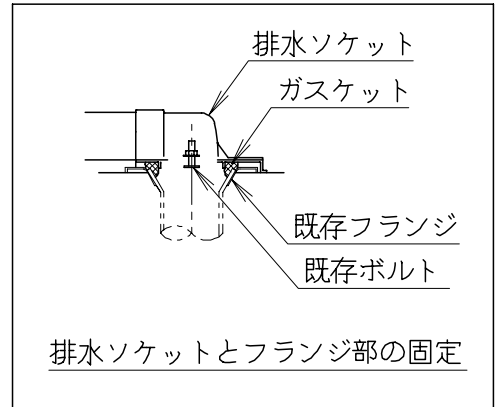

器具明細

品番	品名	個数
SC84SGR-BT (CT)#	便器セット	1
ST79RU-0AE (Y) 0F#	タンクセット	1
SCS-J200D	温水洗浄便座	1

- ・便器セットCTの場合はヒーター仕様  
ヒーター便器の仕様 (CT・コード長さ1m)  
電源 AC100V 50/60Hz  
消費電力 20.5W
- ・タンクセットYの場合水抜方式を示します。  
(別途配管用水抜栓を設置してください)
- ・温水洗浄便座の仕様  
電源 AC100V 50/60Hz  
最大消費電力 667W

リモコン

リモコンは信号の届く位置に設置してください

製 図	写 図	検 図	承認	品名	品番	尺 寸
間瀬		地名坊	古林	洋風タンク密結サイホン防露便器セット 防露型手洗無密結ロータンク	SC84SGR-BT (CT)# ST79RU-0AE (Y) 0F#	1 / 10
22・4・15				ジャニス工業株式会社	図番	C 8 4 R T 1 8 0