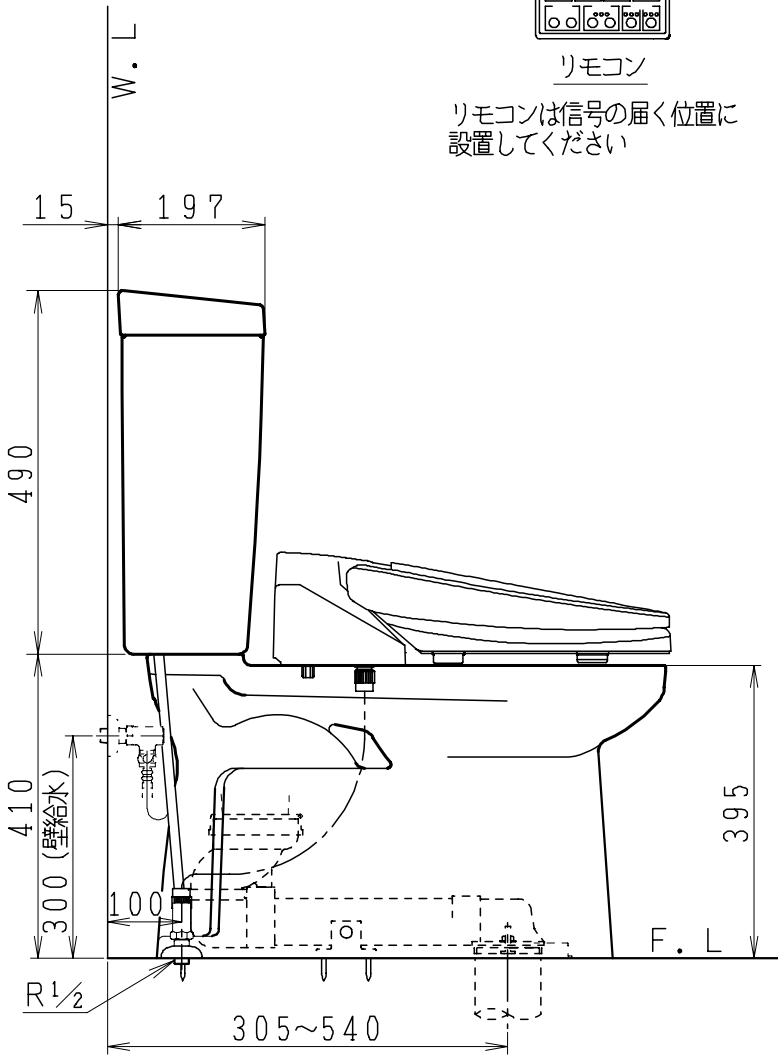

器具明細

品番	品名	個数
SC84SGR-BT (CT)#	便器セット	1
ST79RU-0AE (Y) 0F#	タンクセット	1
SCS-J200D	温水洗浄便座	1

- ・便器セットCTの場合はヒーター仕様  
ヒーター便器の仕様 (CT・コード長さ1m)  
電源 AC100V 50/60Hz  
消費電力 20.5W
- ・タンクセットYの場合水抜方式を示します。  
(別途配管用水抜栓を設置してください)
- ・温水洗浄便座の仕様  
電源 AC100V 50/60Hz  
最大消費電力 667W

リモコン

リモコンは信号の届く位置に設置してください

製 図	写 図	検 図	承認	品名	品番	尺 寸
間瀬		地名坊	古林	洋風タンク密結サイホン防露便器セット 防露型手洗無密結ロータンク	SC84SGR-BT (CT)# ST79RU-0AE (Y) 0F#	1 / 10
22・4・15				ジャニス工業株式会社	図番	C 8 4 R T 1 8 0