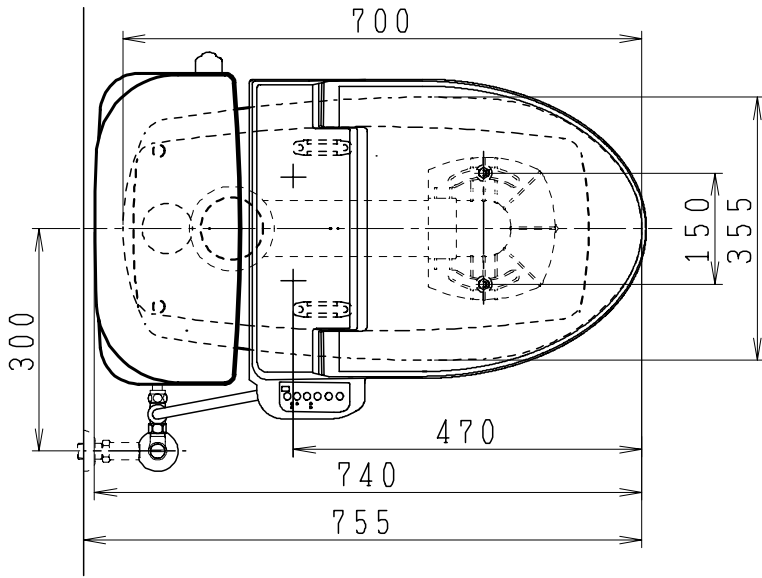

器具明細

品番	品名	個数
SC84SGR-BT (CT)#	便器セット	1
ST79RU-0AE (Y) 0F#	タンクセット	1
SCS-J200D	温水洗浄便座	1

- ・便器セットCTの場合はヒーター仕様  
ヒーター便器の仕様 (CT・コード長さ1m)  
電源 AC100V 50/60Hz  
消費電力 20.5W
- ・タンクセットYの場合水抜方式を示します。  
(別途配管用水抜栓を設置してください)
- ・温水洗浄便座の仕様  
電源 AC100V 50/60Hz  
最大消費電力 667W

リモコン

リモコンは信号の届く位置に設置してください

製 図	写 図	検 図	承認	品名	品番	尺 寸
間瀬		地名坊	古林	洋風タンク密結サイホン防露便器セット 防露型手洗無密結ロータンク	SC84SGR-BT (CT)# ST79RU-0AE (Y) 0F#	1 / 10
22・4・15				ジャニス工業株式会社	図番	C 8 4 R T 1 8 0