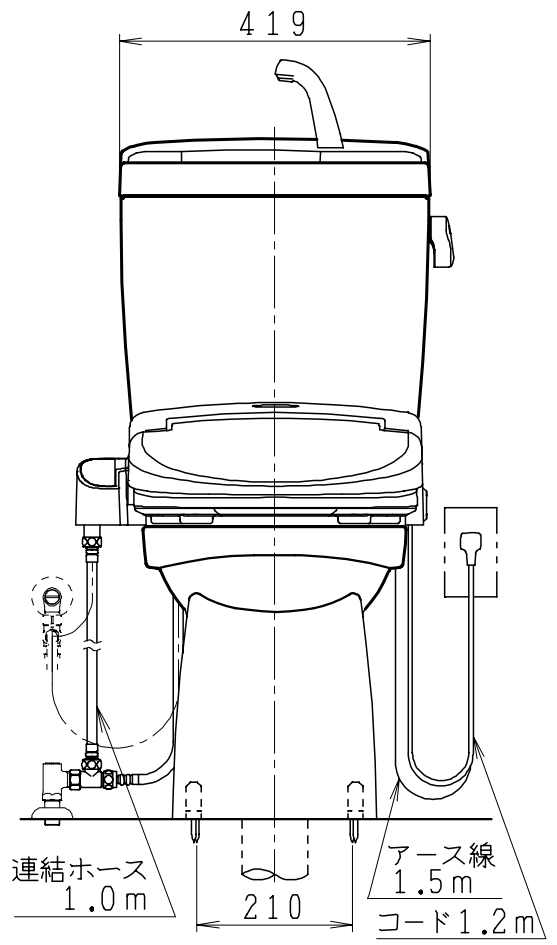

器具明細

品番	品名	個数
SC84SGR-BT (CT)#	便器セット	1
ST79RU-1AE (Y) 0F#	タンクセット	1
JCS552型	温水洗浄便座	1

- ・便器セットCTの場合はヒーター仕様  
ヒーター便器の仕様 (CT・コード長さ1m)  
電源 AC100V 50/60Hz  
消費電力 20.5W
- ・タンクセットYの場合水抜方式を示します。  
(別途配管用水抜栓を設置してください)
- ・温水洗浄便座の仕様  
電源 AC100V 50/60Hz  
最大消費電力 560W
- ・温水洗浄便座はEN.DNタイプ共、外観・寸法が同じで便座機能が異なります。

排水ソケットとフランジ部の固定

製 図	写 図	検 図	承認	品名	品番	尺 寸	1 / 10
間瀬		地名坊	古林	洋風タンク密結サイホン防露便器セット 防露型手洗付密結ロータンク	SC84SGR-BT (CT)# ST79RU-1AE (Y) 0F#		
22・4・21				ジャニス工業株式会社	図番	C 8 4 R T 1 9 0	