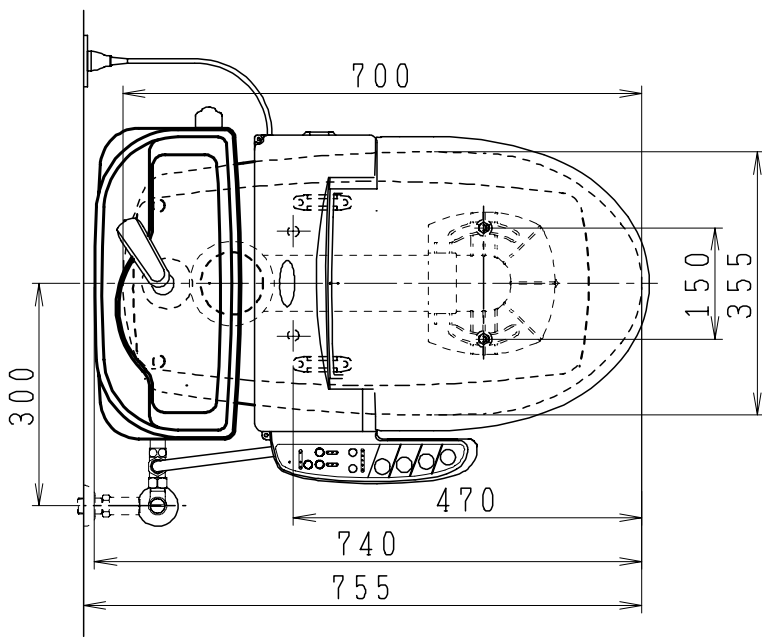

器具明細

品番	品名	個数
SC84SGR-BT (CT)#	便器セット	1
ST79RU-1AE (Y) 0F#	タンクセット	1
JCS552型	温水洗浄便座	1

- ・便器セットCTの場合はヒーター仕様  
ヒーター便器の仕様 (CT・コード長さ1m)  
電源 AC100V 50/60Hz  
消費電力 20.5W
- ・タンクセットYの場合水抜方式を示します。  
(別途配管用水抜栓を設置してください)
- ・温水洗浄便座の仕様  
電源 AC100V 50/60Hz  
最大消費電力 560W
- ・温水洗浄便座はEN.DNタイプ共、外観・寸法が同じで便座機能が異なります。

排水ソケットとフランジ部の固定

製 図	写 図	検 図	承認	品名	品番	尺 寸	1 / 10
間瀬		地名坊	古林	洋風タンク密結サイホン防露便器セット 防露型手洗付密結ロータンク	SC84SGR-BT (CT)# ST79RU-1AE (Y) 0F#		
22・4・21				ジャニス工業株式会社	図番	C 8 4 R T 1 9 0	