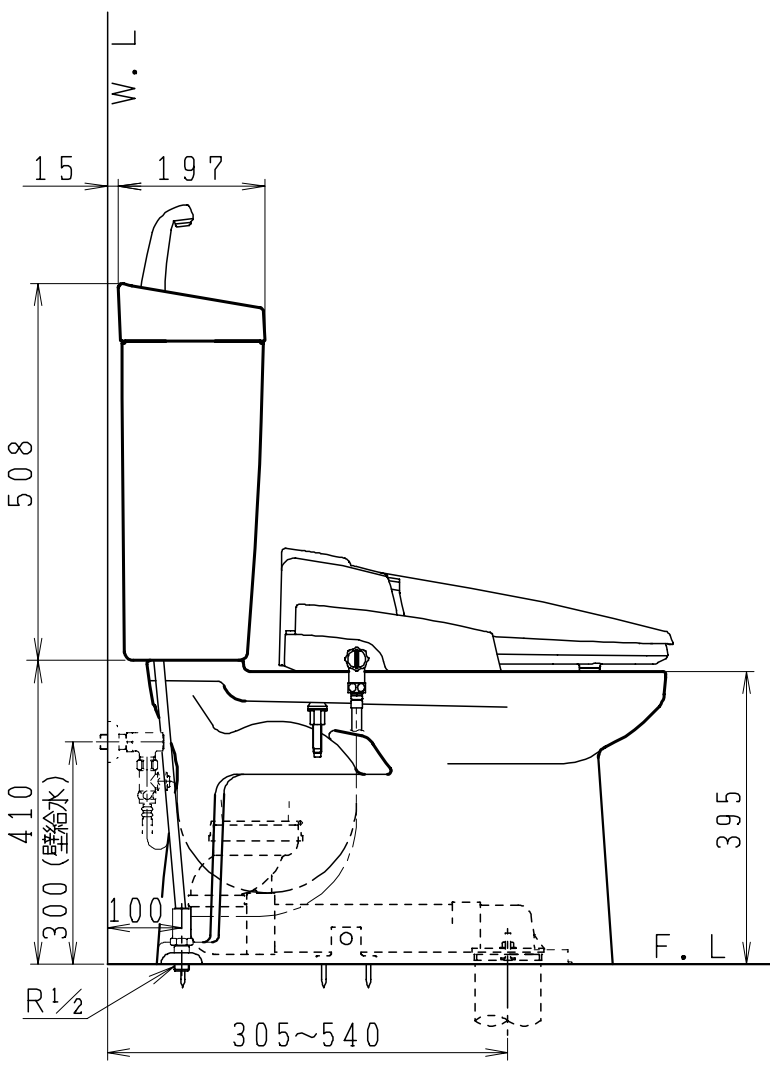

器具明細

品番	品名	個数
SC84SGR-BT (CT)#	便器セット	1
ST79RU-1AE (Y) 0F#	タンクセット	1
JCS552型	温水洗浄便座	1

- ・便器セットCTの場合はヒーター仕様  
ヒーター便器の仕様 (CT・コード長さ1m)  
電源 AC100V 50/60Hz  
消費電力 20.5W
- ・タンクセットYの場合水抜方式を示します。  
(別途配管用水抜栓を設置してください)
- ・温水洗浄便座の仕様  
電源 AC100V 50/60Hz  
最大消費電力 560W
- ・温水洗浄便座はEN.DNタイプ共、外観・寸法が同じで便座機能が異なります。

排水ソケットとフランジ部の固定

製 図	写 図	検 図	承認	品名	品番	尺 寸	1 / 10
間瀬		地名坊	古林	洋風タンク密結サイホン防露便器セット 防露型手洗付密結ロータンク	SC84SGR-BT (CT)# ST79RU-1AE (Y) 0F#		
22・4・21				ジャニス工業株式会社	図番	C 8 4 R T 1 9 0	