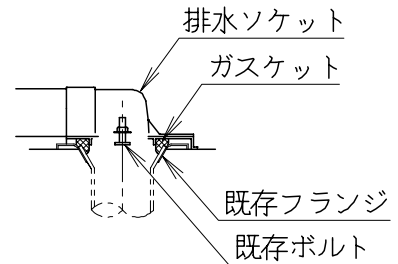

器具明細

品番	品名	個数
SC84SGR-BT (CT)#	便器セット	1
ST79RU-1AE (Y) 0F#	タンクセット	1
JCS552型	温水洗浄便座	1

- ・便器セットCTの場合はヒーター仕様  
ヒーター便器の仕様 (CT・コード長さ1m)  
電源 AC100V 50/60Hz  
消費電力 20.5W
- ・タンクセットYの場合水抜方式を示します。  
(別途配管用水抜栓を設置してください)
- ・温水洗浄便座の仕様  
電源 AC100V 50/60Hz  
最大消費電力 560W
- ・温水洗浄便座はEN.DNタイプ共、外観・寸法が同じで便座機能が異なります。

排水ソケットとフランジ部の固定

製 図	写 図	検 図	承認	品名	品番	尺 寸	1 / 10
間瀬		地名坊	古林	洋風タンク密結サイホン防露便器セット 防露型手洗付密結ロータンク	SC84SGR-BT (CT)# ST79RU-1AE (Y) 0F#		
22・4・21				ジャニス工業株式会社	図番	C 8 4 R T 1 9 0	