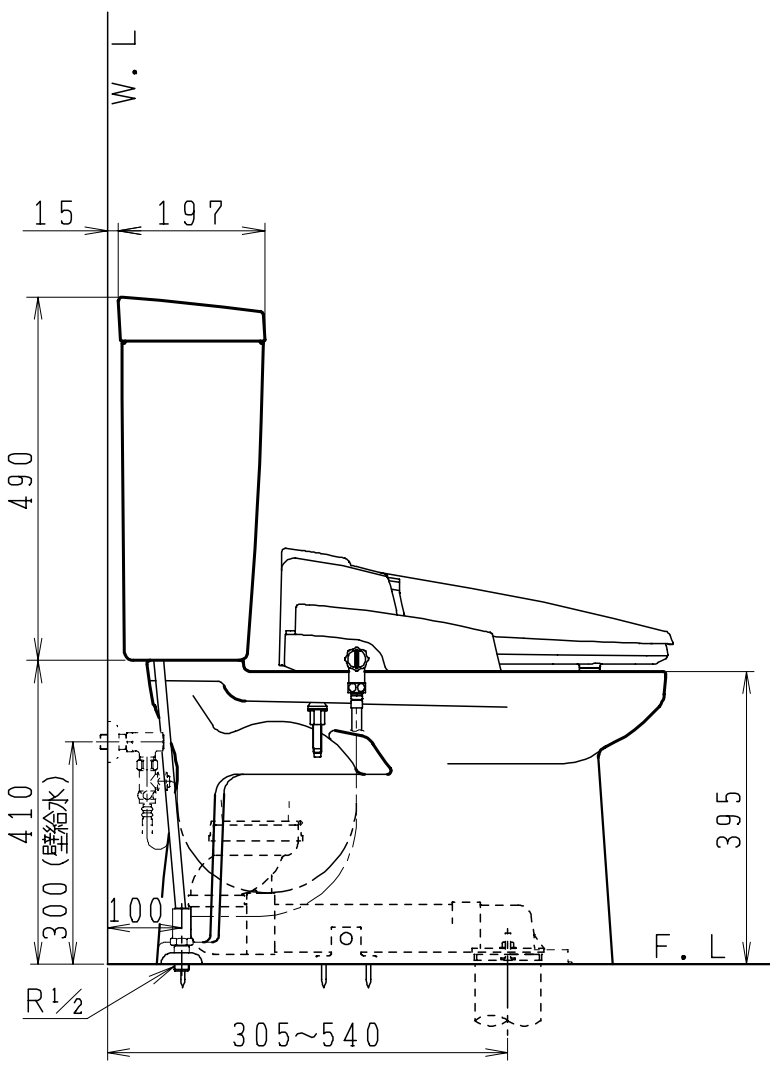

器具明細

品番	品名	個数
SC84SGR-BT (CT)#	便器セット	1
ST79RU-0AE (Y) 0F#	タンクセット	1
JCS552型	温水洗浄便座	1

- ・便器セットCTの場合はヒーター仕様
ヒーター便器の仕様 (CT・コード長さ1m)
電源 AC100V 50/60Hz
消費電力 20.5W
- ・タンクセットYの場合水抜方式を示します。
(別途配管用水抜栓を設置してください)
- ・温水洗浄便座の仕様
電源 AC100V 50/60Hz
最大消費電力 560W
- ・温水洗浄便座はEN.DNタイプ共、外観・寸法が同じで便座機能が異なります。

排水ソケットとフランジ部の固定

製 図	写 図	検 図	承認	品名	品番	尺 寸	1 / 10
間瀬		地名坊	古林	洋風タンク密結サイホン防露便器セット 防露型手洗無密結ロータンク	SC84SGR-BT (CT)# ST79RU-0AE (Y) 0F#		
22・4・21				ジャニス工業株式会社		番 号 C 8 4 R T 2 0 0	