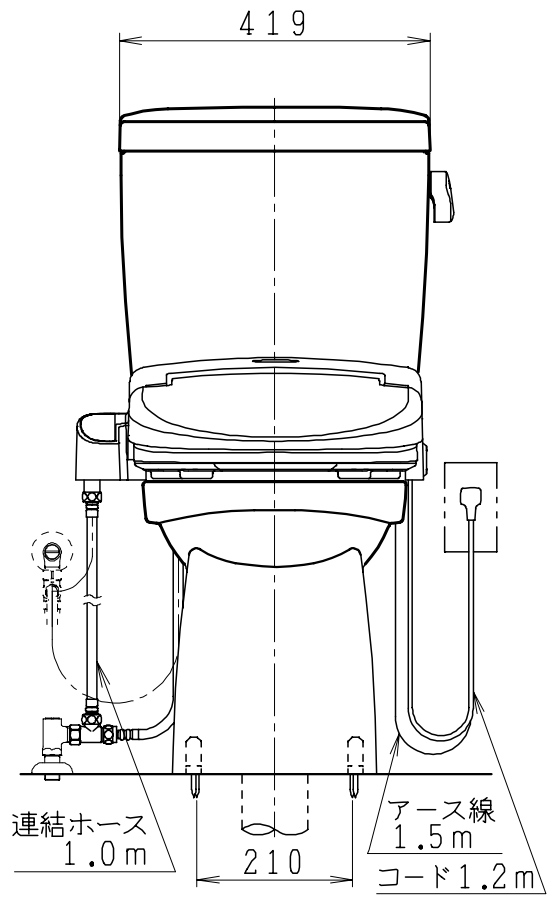

器具明細

品番	品名	個数
SC84SGR-BT (CT)#	便器セット	1
ST79RU-0AE (Y) 0F#	タンクセット	1
JCS552型	温水洗浄便座	1

- ・便器セットCTの場合はヒーター仕様
ヒーター便器の仕様 (CT・コード長さ1m)
電源 AC100V 50/60Hz
消費電力 20.5W
- ・タンクセットYの場合水抜方式を示します。
(別途配管用水抜栓を設置してください)
- ・温水洗浄便座の仕様
電源 AC100V 50/60Hz
最大消費電力 560W
- ・温水洗浄便座はEN.DNタイプ共、外観・寸法が同じで便座機能が異なります。

排水ソケットとフランジ部の固定

製 図	写 図	検 図	承認	品名	品番	尺 寸	1 / 10
間瀬		地名坊	古林	洋風タンク密結サイホン防露便器セット 防露型手洗無密結ロータンク	SC84SGR-BT (CT)# ST79RU-0AE (Y) 0F#		
22・4・21				ジャニス工業株式会社		番 号 C 8 4 R T 2 0 0	