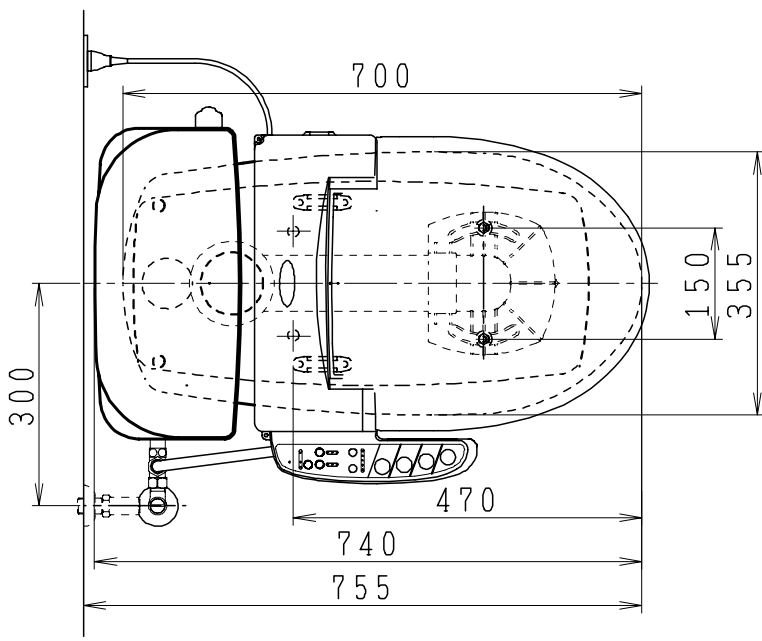

器具明細

品番	品名	個数
SC84SGR-BT (CT)#	便器セット	1
ST79RU-0AE (Y) 0F#	タンクセット	1
JCS552型	温水洗浄便座	1

- ・便器セットCTの場合はヒーター仕様
ヒーター便器の仕様 (CT・コード長さ1m)
電源 AC100V 50/60Hz
消費電力 20.5W
- ・タンクセットYの場合水抜方式を示します。
(別途配管用水抜栓を設置してください)
- ・温水洗浄便座の仕様
電源 AC100V 50/60Hz
最大消費電力 560W
- ・温水洗浄便座はEN.DNタイプ共、外観・寸法が同じで便座機能が異なります。

排水ソケットとフランジ部の固定

製 図	写 図	検 図	承認	品名	品番	尺 寸	1 / 10
間瀬		地名坊	古林	洋風タンク密結サイホン防露便器セット 防露型手洗無密結ロータンク	SC84SGR-BT (CT)# ST79RU-0AE (Y) 0F#		
22・4・21				ジャニス工業株式会社		番 号 C 8 4 R T 2 0 0	