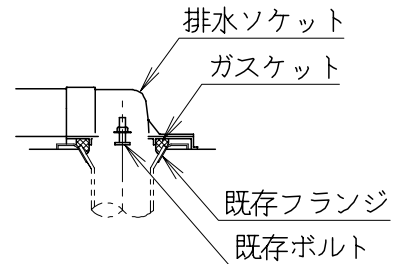

器具明細

品番	品名	個数
SC84SGR-BT (CT)#	便器セット	1
ST79RU-0AE (Y) 0F#	タンクセット	1
JCS552型	温水洗浄便座	1

- ・便器セットCTの場合はヒーター仕様
ヒーター便器の仕様 (CT・コード長さ1m)
電源 AC100V 50/60Hz
消費電力 20.5W
- ・タンクセットYの場合水抜方式を示します。
(別途配管用水抜栓を設置してください)
- ・温水洗浄便座の仕様
電源 AC100V 50/60Hz
最大消費電力 560W
- ・温水洗浄便座はEN.DNタイプ共、外観・寸法が同じで便座機能が異なります。

排水ソケットとフランジ部の固定

製 図	写 図	検 図	承認	品名	品番	尺 寸	1 / 10
間瀬		地名坊	古林	洋風タンク密結サイホン防露便器セット 防露型手洗無密結ロータンク	SC84SGR-BT (CT)# ST79RU-0AE (Y) 0F#		
22・4・21				ジャニス工業株式会社		番 号 C 8 4 R T 2 0 0	