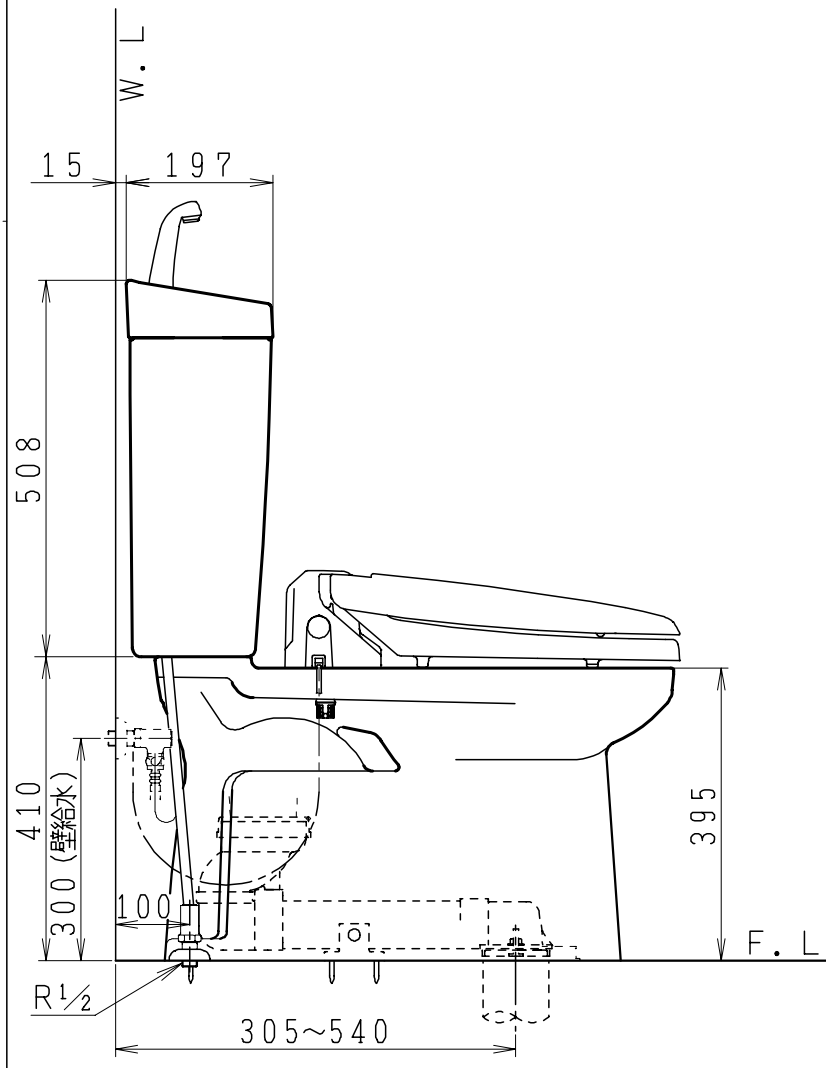

器具明細

品番	品名	個数
SC84SGR-BT (CT)#	便器セット	1
ST79RU-1AE (Y)0F#	タンクセット	1
NC813WHL	前丸暖房便座	1

- ・便器セットCTの場合はヒーター仕様
ヒーター便器の仕様 (CT・コード長さ1m)
電源 AC100V 50/60Hz
消費電力 20.5W
- ・タンクセットYの場合水抜方式を示します。
(別途配管用水抜栓を設置してください)
- ・前丸暖房便座の仕様
電源 AC100V 50/60Hz
最大消費電力 48W

製 図	写 図	検 図	承認	品名	品番	尺 寸
間瀬		地名坊	古林	洋風タンク密結サイホン防露便器セット 防露型手洗付密結ロータンク	SC84SGR-BT (CT)# ST79RU-1AE (Y)0F#	1 / 10
22・4・22				ジャニス工業株式会社	図番	C 8 4 R T 2 1 0