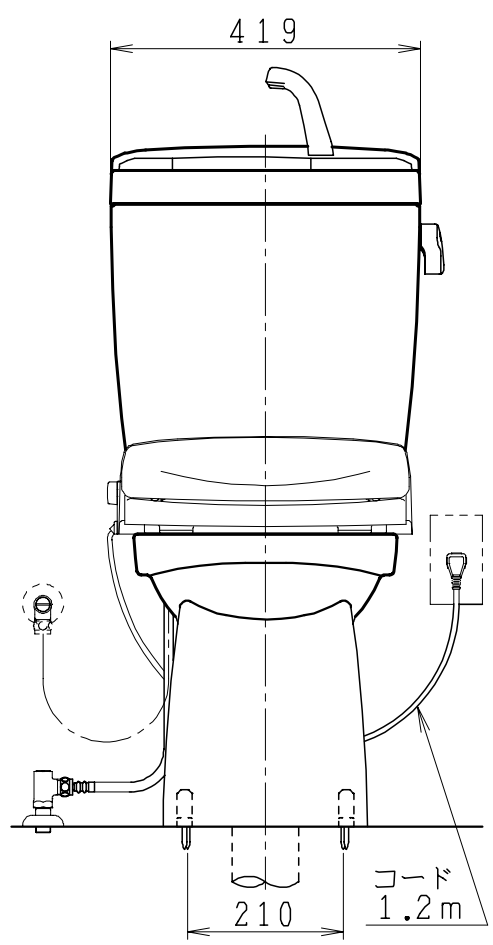

器具明細

品番	品名	個数
SC84SGR-BT (CT)#	便器セット	1
ST79RU-1AE (Y)0F#	タンクセット	1
NC813WHL	前丸暖房便座	1

- ・便器セットCTの場合はヒーター仕様
ヒーター便器の仕様 (CT・コード長さ1m)
電源 AC100V 50/60Hz
消費電力 20.5W
- ・タンクセットYの場合水抜方式を示します。
(別途配管用水抜栓を設置してください)
- ・前丸暖房便座の仕様
電源 AC100V 50/60Hz
最大消費電力 48W

製 図	写 図	検 図	承認	品名	品番	尺 寸
間瀬		地名坊	古林	洋風タンク密結サイホン防露便器セット 防露型手洗付密結ロータンク	SC84SGR-BT (CT)# ST79RU-1AE (Y)0F#	1 / 10
22・4・22				ジャニス工業株式会社	図番	C 8 4 R T 2 1 0