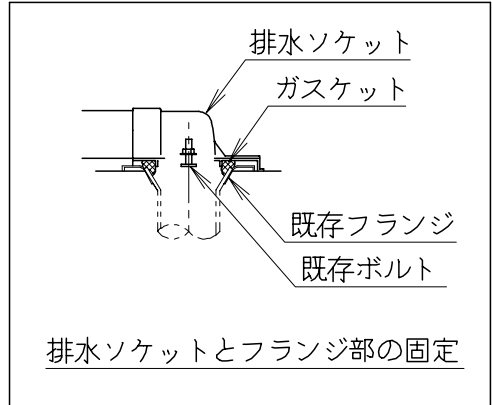

器具明細

品番	品名	個数
SC84SGR-BT (CT)#	便器セット	1
ST79RU-1AE (Y)0F#	タンクセット	1
NC813WHL	前丸暖房便座	1

- ・便器セットCTの場合はヒーター仕様
ヒーター便器の仕様 (CT・コード長さ1m)
電源 AC100V 50/60Hz
消費電力 20.5W
- ・タンクセットYの場合水抜方式を示します。
(別途配管用水抜栓を設置してください)
- ・前丸暖房便座の仕様
電源 AC100V 50/60Hz
最大消費電力 48W

製 図	写 図	検 図	承認	品名	品番	尺 寸
間瀬		地名坊	古林	洋風タンク密結サイホン防露便器セット 防露型手洗付密結ロータンク	SC84SGR-BT (CT)# ST79RU-1AE (Y)0F#	1 / 10
22・4・22				ジャニス工業株式会社	図番	C 8 4 R T 2 1 0