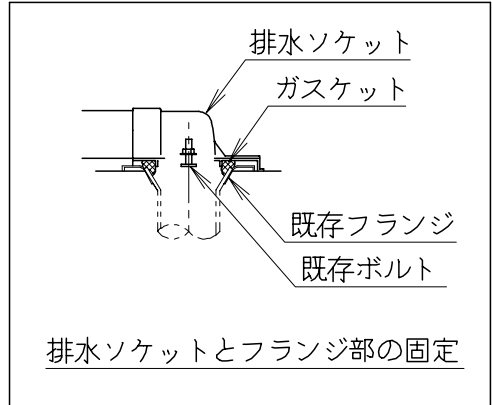

器具明細

品番	品名	個数
SC84SGR-BT (CT)#	便器セット	1
ST79RU-0AE (Y)0F#	タンクセット	1
NC813WHL	前丸暖房便座	1

- ・便器セットCTの場合はヒーター仕様
ヒーター便器の仕様 (CT・コード長さ1m)
電源 AC100V 50/60Hz
消費電力 20.5W
- ・タンクセットYの場合水抜方式を示します。
(別途配管用水抜栓を設置してください)
- ・前丸暖房便座の仕様
電源 AC100V 50/60Hz
最大消費電力 48W

製 図	写 図	検 査	承認	品名	品番	尺 寸
間瀬		地名坊	古林	洋風タンク密結サイホン防露便器セット 防露型手洗無密結ロータンク	SC84SGR-BT (CT)# ST79RU-0AE (Y)0F#	1 / 10
22・4・22				ジャニス工業株式会社	図番	C 8 4 R T 2 2 0