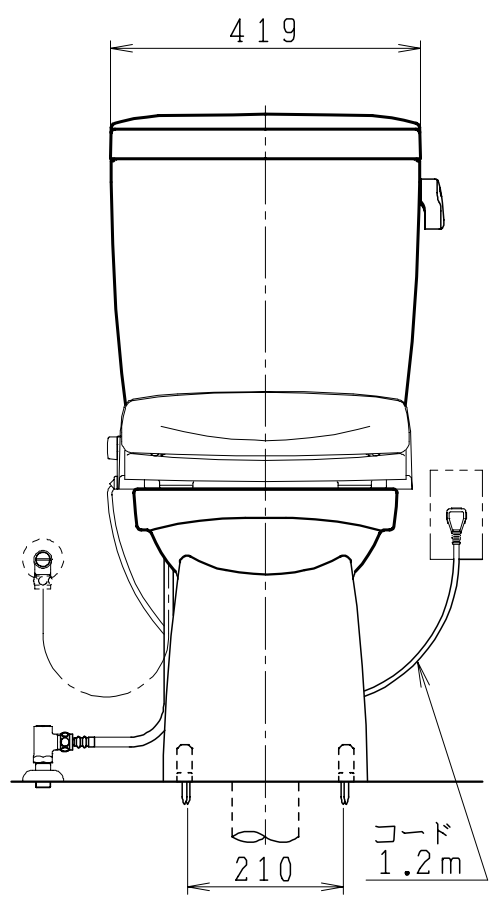

器具明細

品番	品名	個数
SC84SGR-BT (CT)#	便器セット	1
ST79RU-0AE (Y)0F#	タンクセット	1
NC813WHL	前丸暖房便座	1

- ・便器セットCTの場合はヒーター仕様
ヒーター便器の仕様 (CT・コード長さ1m)
電源 AC100V 50/60Hz
消費電力 20.5W
- ・タンクセットYの場合水抜方式を示します。
(別途配管用水抜栓を設置してください)
- ・前丸暖房便座の仕様
電源 AC100V 50/60Hz
最大消費電力 48W

製 図	写 図	検 査	承認	品名	品番	尺 寸
間瀬		地名坊	古林	洋風タンク密結サイホン防露便器セット 防露型手洗無密結ロータンク	SC84SGR-BT (CT)# ST79RU-0AE (Y)0F#	1 / 10
22・4・22				ジャニス工業株式会社	図番	C 8 4 R T 2 2 0