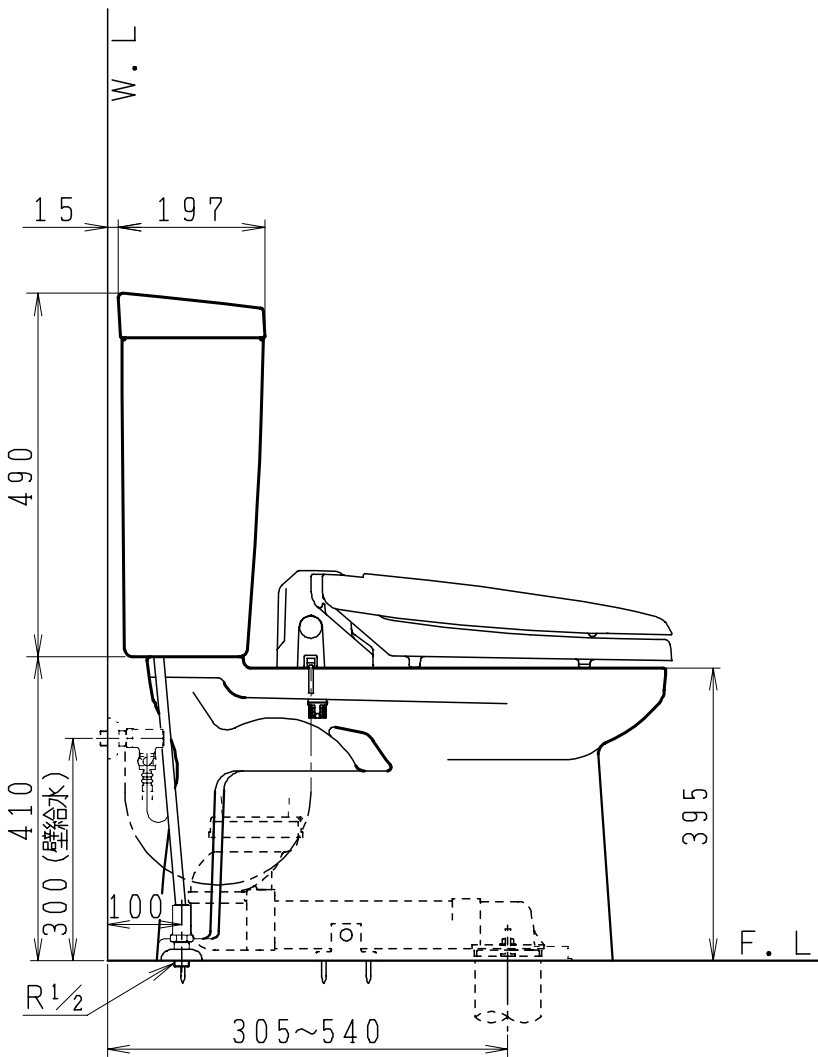

器具明細

品番	品名	個数
SC84SGR-BT (CT)#	便器セット	1
ST79RU-0AE (Y)0F#	タンクセット	1
NC813WHL	前丸暖房便座	1

- ・便器セットCTの場合はヒーター仕様
ヒーター便器の仕様 (CT・コード長さ1m)
電源 AC100V 50/60Hz
消費電力 20.5W
- ・タンクセットYの場合水抜方式を示します。
(別途配管用水抜栓を設置してください)
- ・前丸暖房便座の仕様
電源 AC100V 50/60Hz
最大消費電力 48W

製 図	写 図	検 査	承認	品名	品番	尺 寸
間瀬		地名坊	古林	洋風タンク密結サイホン防露便器セット 防露型手洗無密結ロータンク	SC84SGR-BT (CT)# ST79RU-0AE (Y)0F#	1 / 10
22・4・22				ジャニス工業株式会社	図番	C 8 4 R T 2 2 0