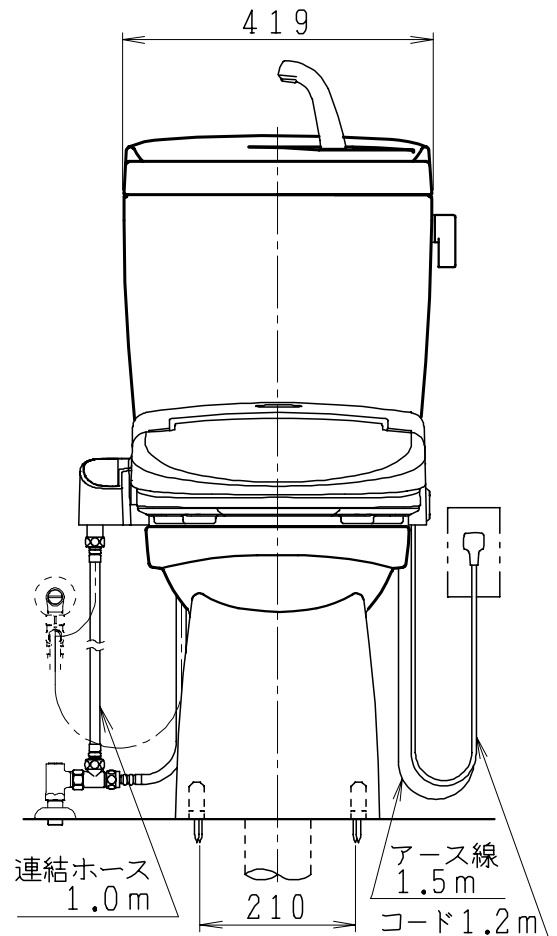

器具明細

品番	品名	個数
SC0840-RGB(C)	便器セット	1
ST0790-1E(Y)F	タンクセット	1
JCS552型	温水洗浄便座	1

- ・便器セットCの場合はヒーター仕様を示します。
ヒーター便器の仕様(コード長さ1m)
電源 AC100V 50/60Hz
消費電力 23W
- ・タンクセットYの場合水抜方式を示します。
(別途配管用水抜栓を設置してください)
- ・温水洗浄便座の仕様
電源 AC100V 50/60Hz
最大消費電力 560W
- ・温水洗浄便座はEN.DNタイプ共、外観・寸法が同じで便座機能が異なります。

製 図	写 図	検 図	承認	品名	品番	尺 度
間瀬		地名坊	古林	洋風タンク密結サイホン防露便器セット 防露型手洗付密結ロータンク	SC0840-RGB(C) ST0790-1E(Y)F	1 / 10
22・7・11				ジャニス工業株式会社	図番	C84RT360