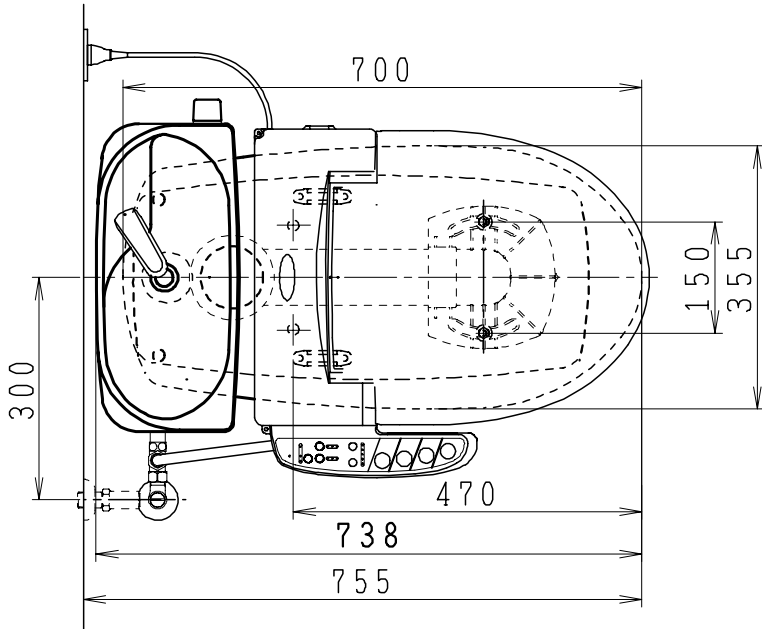

器具明細

品番	品名	個数
SC0840-RGB(C)	便器セット	1
ST0790-1E(Y)F	タンクセット	1
JCS552型	温水洗浄便座	1

- ・便器セットCの場合はヒーター仕様を示します。
ヒーター便器の仕様(コード長さ1m)
電源 AC100V 50/60Hz
消費電力 23W
- ・タンクセットYの場合水抜方式を示します。
(別途配管用水抜栓を設置してください)
- ・温水洗浄便座の仕様
電源 AC100V 50/60Hz
最大消費電力 560W
- ・温水洗浄便座はEN.DNタイプ共、外観・寸法が同じで便座機能が異なります。

製 図	写 図	検 図	承認	品名	品番	尺 度
間瀬		地名坊	古林	洋風タンク密結サイホン防露便器セット 防露型手洗付密結ロータンク	SC0840-RGB(C) ST0790-1E(Y)F	1 / 10
22・7・11				ジャニス工業株式会社	図番	C84RT360