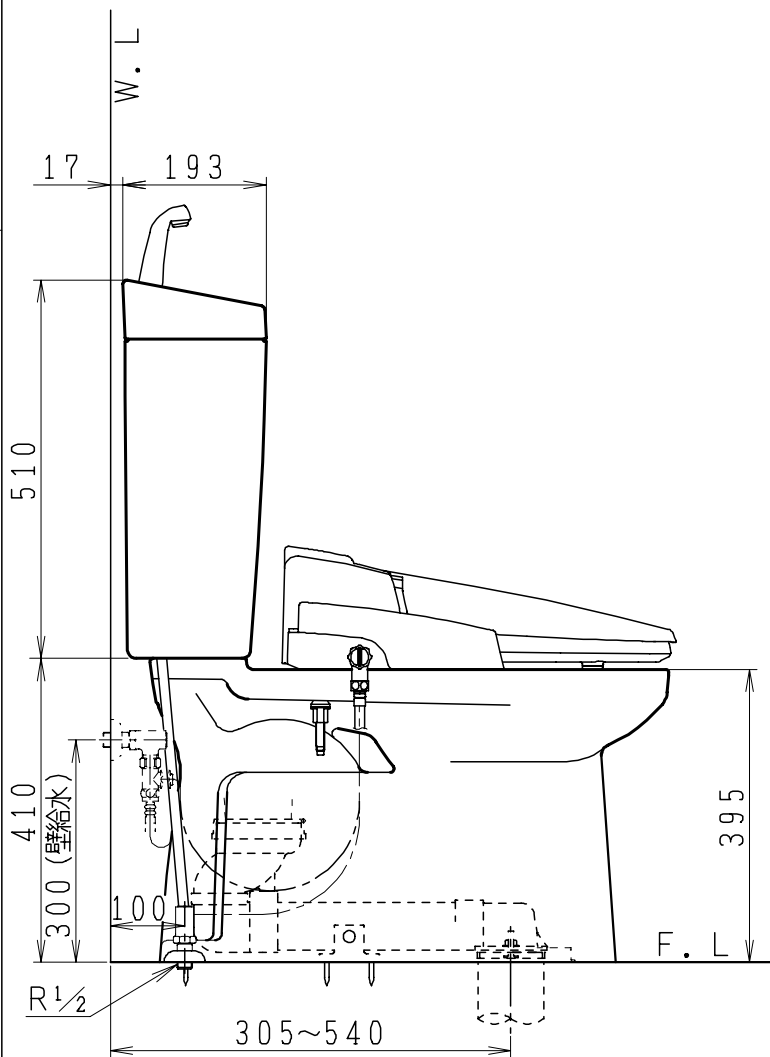

器具明細

品番	品名	個数
SC0840-RGB(C)	便器セット	1
ST0790-1E(Y)F	タンクセット	1
JCS552型	温水洗浄便座	1

- ・便器セットCの場合はヒーター仕様を示します。
ヒーター便器の仕様(コード長さ1m)
電源 AC100V 50/60Hz
消費電力 23W
- ・タンクセットYの場合水抜方式を示します。
(別途配管用水抜栓を設置してください)
- ・温水洗浄便座の仕様
電源 AC100V 50/60Hz
最大消費電力 560W
- ・温水洗浄便座はEN.DNタイプ共、外観・寸法が同じで便座機能が異なります。

製 図	写 図	検 図	承認	品名	品番	尺 度
間瀬		地名坊	古林	洋風タンク密結サイホン防露便器セット 防露型手洗付密結ロータンク	SC0840-RGB(C) ST0790-1E(Y)F	1 / 10
22・7・11				ジャニス工業株式会社	図番	C84RT360