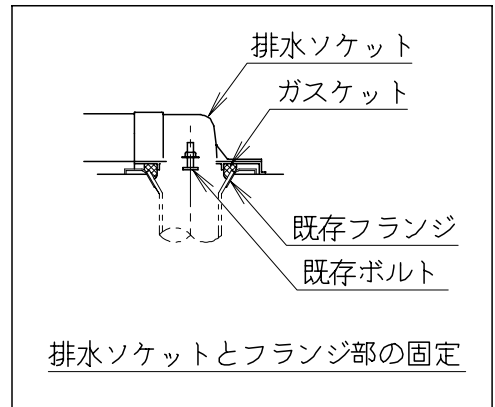

器具明細

品番	品名	個数
SC0840-RGB(C)	便器セット	1
ST0790-1E(Y)F	タンクセット	1
JCS552型	温水洗浄便座	1

- ・便器セットCの場合はヒーター仕様を示します。
ヒーター便器の仕様(コード長さ1m)
電源 AC100V 50/60Hz
消費電力 23W
- ・タンクセットYの場合水抜方式を示します。
(別途配管用水抜栓を設置してください)
- ・温水洗浄便座の仕様
電源 AC100V 50/60Hz
最大消費電力 560W
- ・温水洗浄便座はEN.DNタイプ共、外観・寸法が同じで便座機能が異なります。

製 図	写 図	検 図	承認	品名	品番	尺 度
間瀬		地名坊	古林	洋風タンク密結サイホン防露便器セット 防露型手洗付密結ロータンク	SC0840-RGB(C) ST0790-1E(Y)F	1 / 10
22・7・11				ジャニス工業株式会社	図番	C84RT360