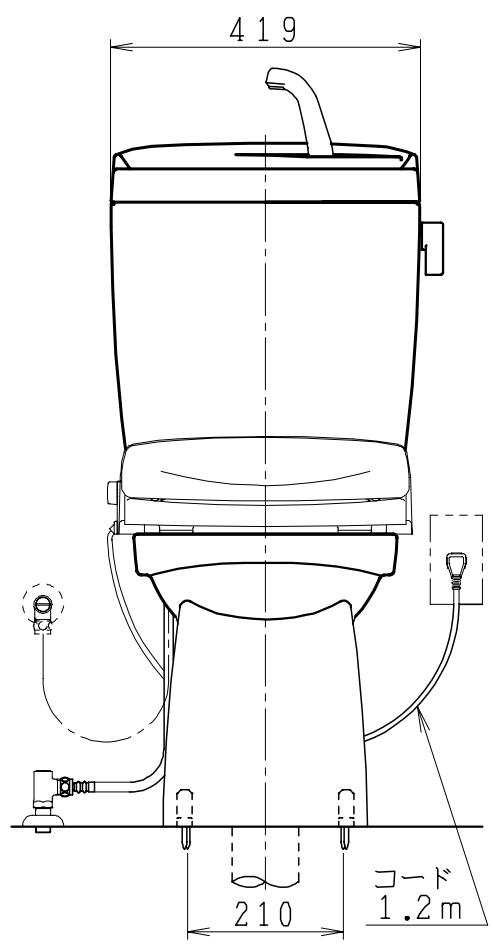

器具明細

品番	品名	個数
SC0840-RGB (C)	便器セット	1
ST0790-1E (Y)F	タンクセット	1
NC823WHL	前刃暖房便座	1

- ・便器セットCの場合はヒーター仕様を示します。  
ヒーター便器の仕様 (コード長さ1m)  
電源 AC100V 50/60Hz  
消費電力 23W
- ・タンクセットYの場合水抜方式を示します。  
(別途配管用水抜栓を設置してください)
- ・前刃暖房便座の仕様  
電源 AC100V 50/60Hz  
最大消費電力 48W

製 図	写 図	検 図	承認	品名	品番	尺 度
間瀬			古林	洋風タンク密結サイホン防露便器セット 防露型手洗付密結ロータンク	SC0840-RGB (C) ST0790-1E (Y)F	1 / 10
24・7・11				ジャニス工業株式会社	図番	C 8 4 R T 3 7 0