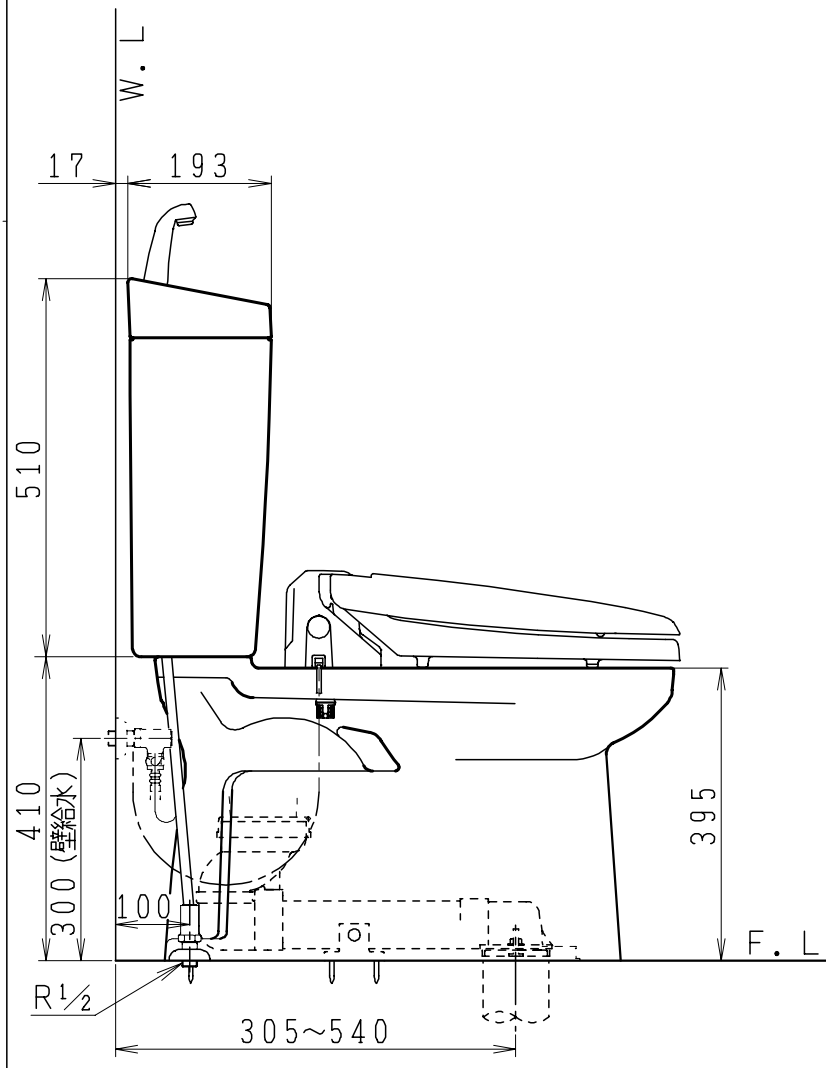

器具明細

品番	品名	個数
SC0840-RGB (C)	便器セット	1
ST0790-1E (Y)F	タンクセット	1
NC823WHL	前刃暖房便座	1

- ・便器セットCの場合はヒーター仕様を示します。  
ヒーター便器の仕様 (コード長さ1m)  
電源 AC100V 50/60Hz  
消費電力 23W
- ・タンクセットYの場合水抜方式を示します。  
(別途配管用水抜栓を設置してください)
- ・前刃暖房便座の仕様  
電源 AC100V 50/60Hz  
最大消費電力 48W

製 図	写 図	検 図	承認	品名	品番	尺 度
間瀬			古林	洋風タンク密結サイホン防露便器セット 防露型手洗付密結ロータンク	SC0840-RGB (C) ST0790-1E (Y)F	1 / 10
24・7・11				ジャニス工業株式会社	図番	C 8 4 R T 3 7 0