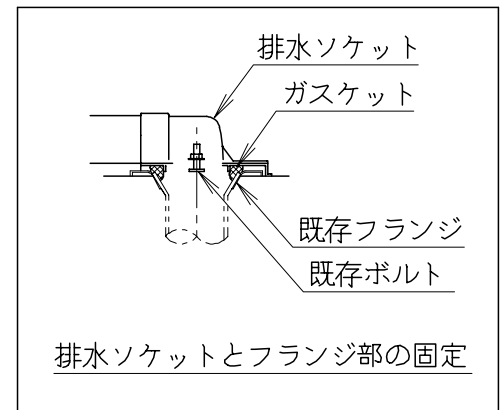

器具明細

品番	品名	個数
SC0840-RGB (C)	便器セット	1
ST0790-1E (Y)F	タンクセット	1
NC823WHL	前刃暖房便座	1

- ・便器セットCの場合はヒーター仕様を示します。  
ヒーター便器の仕様 (コード長さ1m)  
電源 AC100V 50/60Hz  
消費電力 23W
- ・タンクセットYの場合水抜方式を示します。  
(別途配管用水抜栓を設置してください)
- ・前刃暖房便座の仕様  
電源 AC100V 50/60Hz  
最大消費電力 48W

製 図	写 図	検 図	承認	品名	品番	尺 度
間瀬			古林	洋風タンク密結サイホン防露便器セット 防露型手洗付密結ロータンク	SC0840-RGB (C) ST0790-1E (Y)F	1 / 10
24・7・11				ジャニス工業株式会社	図番	C 8 4 R T 3 7 0