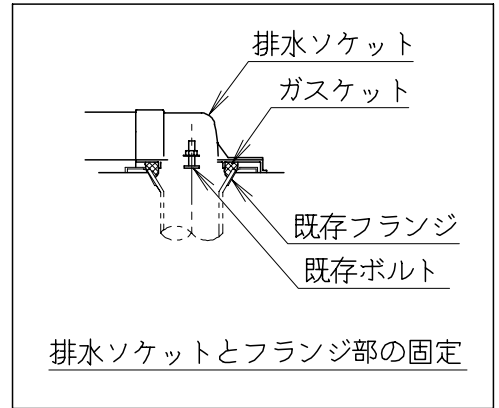

器具明細

品番	品名	個数
SC0840-RGB(C)	便器セット	1
ST0790-1E(Y)F	タンクセット	1
NC822W	前丸便座	1

- ・便器セットCの場合はヒーター仕様を示します。
ヒーター便器の仕様(コード長さ1m)
電源 AC100V 50/60Hz
消費電力 23W
- ・タンクセットYの場合水抜方式を示します。
(別途配管用水抜栓を設置してください)

製 図	写 図	検 図	承認	品名	品番	尺 度
間瀬		地名坊	古林	洋風タンク密結サイホン防露便器セット 防露型手洗付密結ロータンク	SC0840-RGB(C) ST0790-1E(Y)F	1 / 10
24・7・11				ジャニス工業株式会社	図番	C84RT380