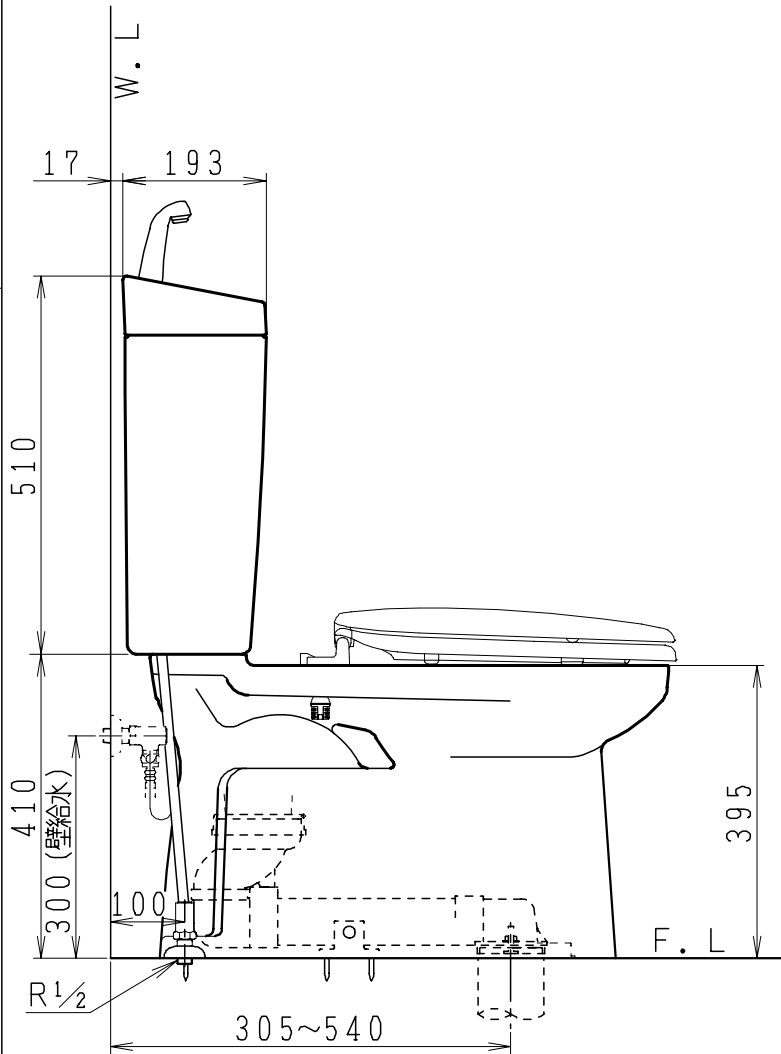

器具明細

品番	品名	個数
SC0840-RGB(C)	便器セット	1
ST0790-1E(Y)F	タンクセット	1
NC822W	前丸便座	1

- ・便器セットCの場合はヒーター仕様を示します。
ヒーター便器の仕様(コード長さ1m)
電源 AC100V 50/60Hz
消費電力 23W
- ・タンクセットYの場合水抜方式を示します。
(別途配管用水抜栓を設置してください)

製 図	写 図	検 図	承認	品名	品番	尺 度
間瀬		地名坊	古林	洋風タンク密結サイホン防露便器セット 防露型手洗付密結ロータンク	SC0840-RGB(C) ST0790-1E(Y)F	1 / 10
24・7・11				ジャニス工業株式会社	図番	C84RT380