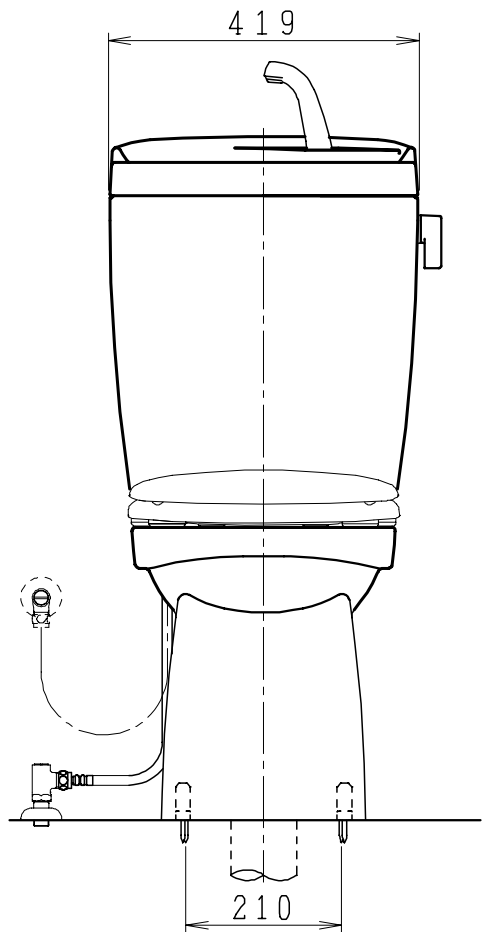

器具明細

品番	品名	個数
SC0840-RGB(C)	便器セット	1
ST0790-1E(Y)F	タンクセット	1
NC822W	前丸便座	1

- ・便器セットCの場合はヒーター仕様を示します。
ヒーター便器の仕様(コード長さ1m)
電源 AC100V 50/60Hz
消費電力 23W
- ・タンクセットYの場合水抜方式を示します。
(別途配管用水抜栓を設置してください)

製 図	写 図	検 図	承認	品名	品番	尺 度
間瀬		地名坊	古林	洋風タンク密結サイホン防露便器セット 防露型手洗付密結ロータンク	SC0840-RGB(C) ST0790-1E(Y)F	1 / 10
24・7・11				ジャニス工業株式会社	図番	C84RT380