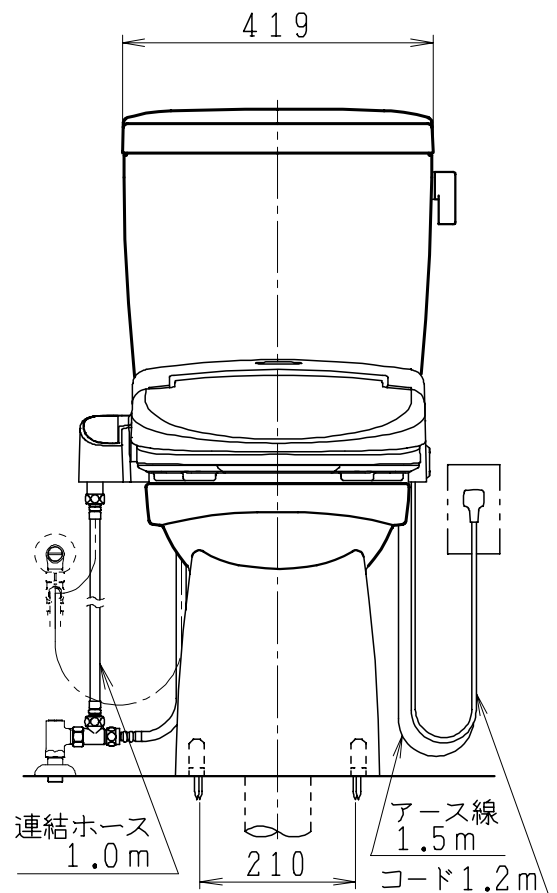

### 器具明細

品番	品名	個数
SC0840-RGB(C)	便器セット	1
ST0790-0E(Y)F	タンクセット	1
JCS552型	温水洗浄便座	1

- ・便器セットCの場合はヒーター仕様を示します。  
ヒーター便器の仕様(コード長さ1m)  
電源 AC100V 50/60Hz  
消費電力 23W
- ・タンクセットYの場合水抜方式を示します。  
(別途配管用水抜栓を設置してください)
- ・温水洗浄便座の仕様  
電源 AC100V 50/60Hz  
最大消費電力 560W
- ・温水洗浄便座はEN.DNタイプ共、外観・寸法が同じで便座機能が異なります。

排水ソケットとフランジ部の固定

製 図	写 図	検 図	承認	品名	品番	尺 度
間瀬		地名坊	古林	洋風タンク密結サイホン防露便器セット 防露型手洗無密結ロータンク	SC0840-RGB(C) ST0790-0E(Y)F	1 / 10
24・7・11				ジャニス工業株式会社	図番	C84RT410