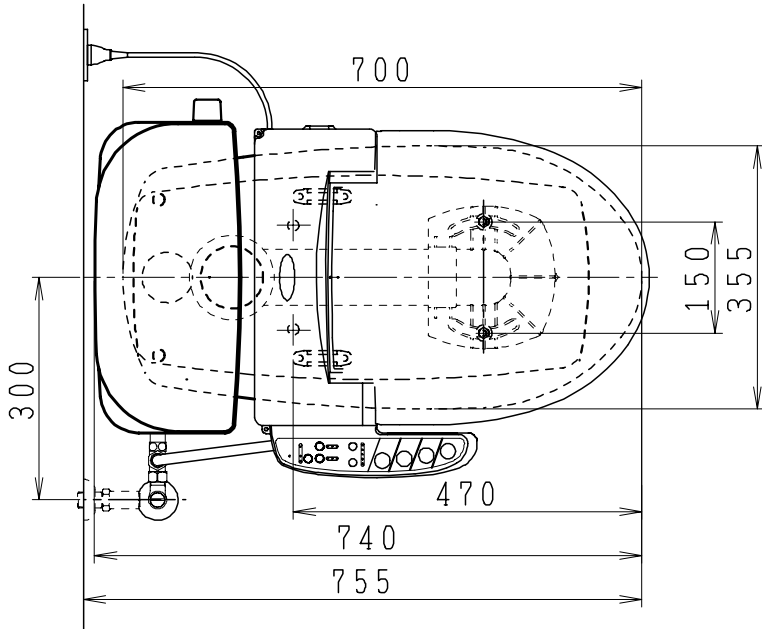

### 器具明細

品番	品名	個数
SC0840-RGB(C)	便器セット	1
ST0790-0E(Y)F	タンクセット	1
JCS552型	温水洗浄便座	1

- ・便器セットCの場合はヒーター仕様を示します。  
ヒーター便器の仕様(コード長さ1m)  
電源 AC100V 50/60Hz  
消費電力 23W
- ・タンクセットYの場合水抜方式を示します。  
(別途配管用水抜栓を設置してください)
- ・温水洗浄便座の仕様  
電源 AC100V 50/60Hz  
最大消費電力 560W
- ・温水洗浄便座はEN.DNタイプ共、外観・寸法が同じで便座機能が異なります。

排水ソケットとフランジ部の固定

製 図	写 図	検 図	承認	品名	品番	尺 度
間瀬		地名坊	古林	洋風タンク密結サイホン防露便器セット 防露型手洗無密結ロータンク	SC0840-RGB(C) ST0790-0E(Y)F	1 / 10
24・7・11				ジャニス工業株式会社	図番	C84RT410