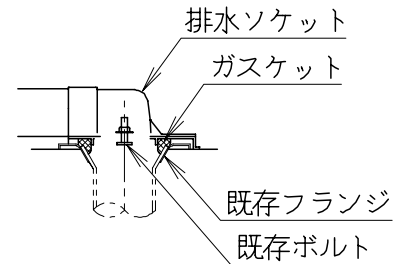

### 器具明細

品番	品名	個数
SC0840-RGB(C)	便器セット	1
ST0790-0E(Y)F	タンクセット	1
JCS552型	温水洗浄便座	1

- ・便器セットCの場合はヒーター仕様を示します。  
ヒーター便器の仕様(コード長さ1m)  
電源 AC100V 50/60Hz  
消費電力 23W
- ・タンクセットYの場合水抜方式を示します。  
(別途配管用水抜栓を設置してください)
- ・温水洗浄便座の仕様  
電源 AC100V 50/60Hz  
最大消費電力 560W
- ・温水洗浄便座はEN.DNタイプ共、外観・寸法が同じで便座機能が異なります。

排水ソケットとフランジ部の固定

製 図	写 図	検 図	承認	品名	品番	尺 度
間瀬		地名坊	古林	洋風タンク密結サイホン防露便器セット 防露型手洗無密結ロータンク	SC0840-RGB(C) ST0790-0E(Y)F	1 / 10
24・7・11				ジャニス工業株式会社	図番	C84RT410