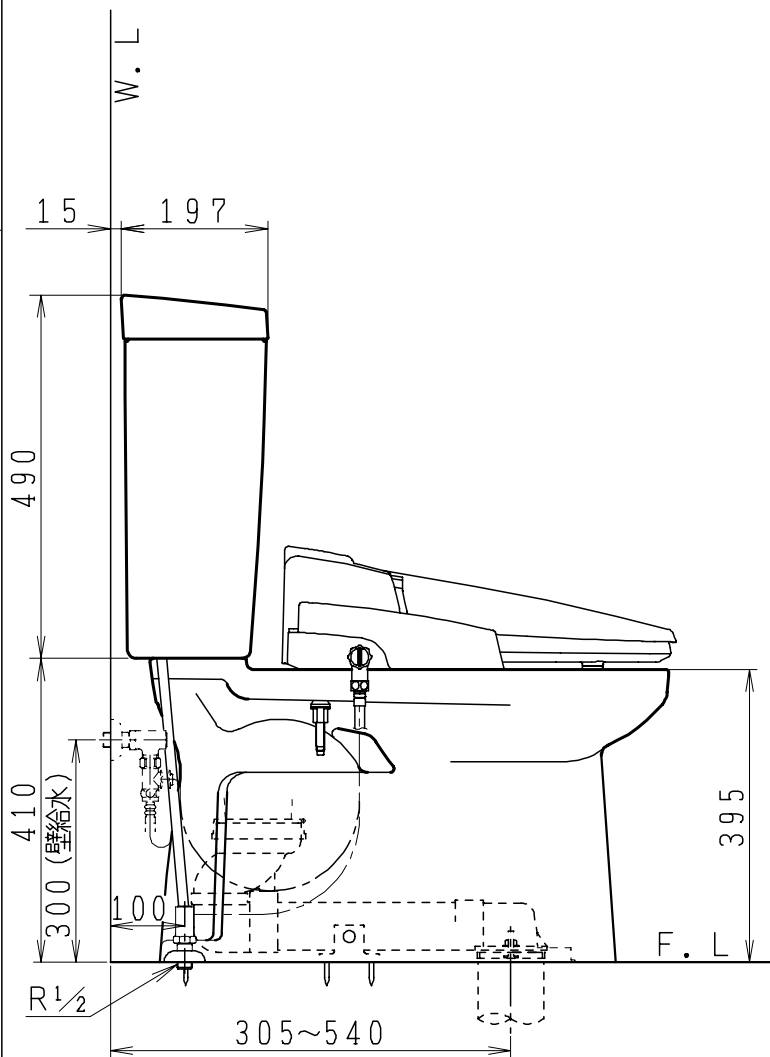

### 器具明細

品番	品名	個数
SC0840-RGB(C)	便器セット	1
ST0790-0E(Y)F	タンクセット	1
JCS552型	温水洗浄便座	1

- ・便器セットCの場合はヒーター仕様を示します。  
ヒーター便器の仕様(コード長さ1m)  
電源 AC100V 50/60Hz  
消費電力 23W
- ・タンクセットYの場合水抜方式を示します。  
(別途配管用水抜栓を設置してください)
- ・温水洗浄便座の仕様  
電源 AC100V 50/60Hz  
最大消費電力 560W
- ・温水洗浄便座はEN.DNタイプ共、外観・寸法が同じで便座機能が異なります。

排水ソケットとフランジ部の固定

製 図	写 図	検 図	承認	品名	品番	尺 度
間瀬		地名坊	古林	洋風タンク密結サイホン防露便器セット 防露型手洗無密結ロータンク	SC0840-RGB(C) ST0790-0E(Y)F	1 / 10
24・7・11				ジャニス工業株式会社	図番	C84RT410