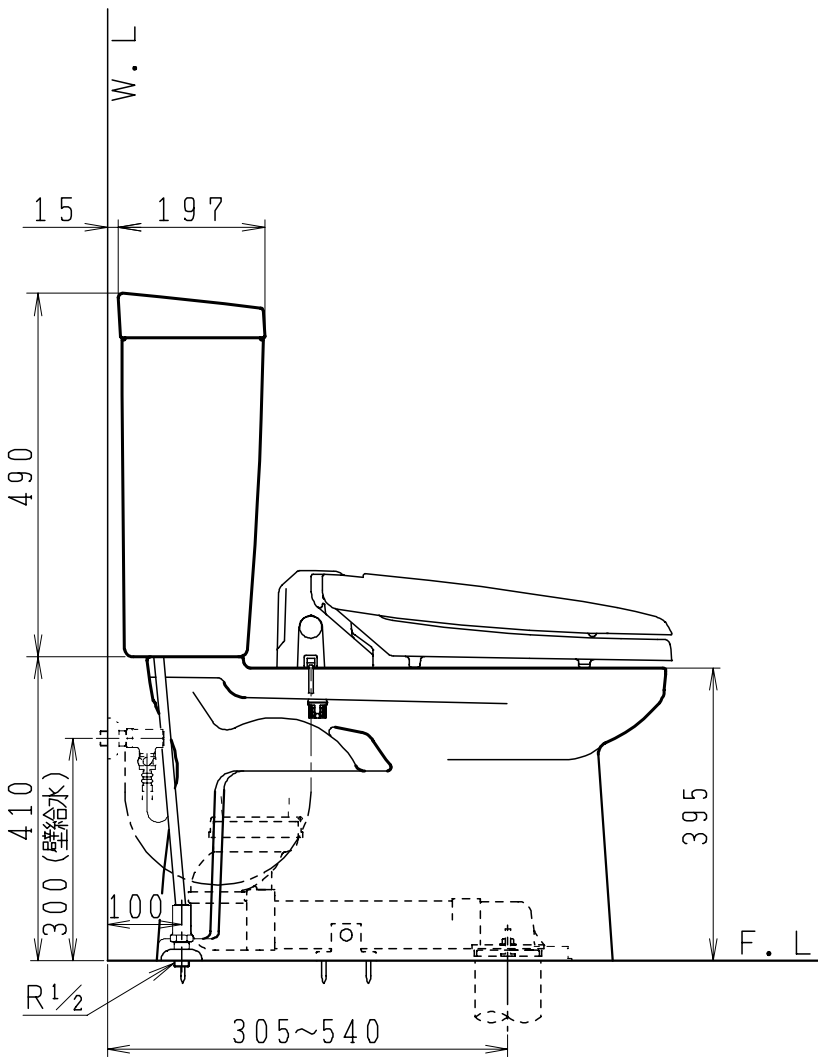

器具明細

品番	品名	個数
SC0840-RGB (C)	便器セット	1
ST0790-0E (Y)F	タンクセット	1
NC823WHL	前丈暖房便座	1

- ・便器セットCの場合はヒーター仕様を示します。ヒーター便器の仕様 (コード長さ1m)
電源 AC100V 50/60Hz
消費電力 23W
- ・タンクセットYの場合水抜方式を示します。(別途配管用水抜栓を設置してください)
- ・前丈暖房便座の仕様
電源 AC100V 50/60Hz
最大消費電力 48W

製 図	写 図	検 図	承認	品名	洋風タンク密結サイホン防露便器セット	品番	SC0840-RGB (C)	尺 度	1 / 10
間瀬			古林	防露型手洗無密結ロータンク			ST0790-0E (Y)F		
24・7・11				ジャニス工業株式会社		図番	C 8 4 R T 4 2 0		