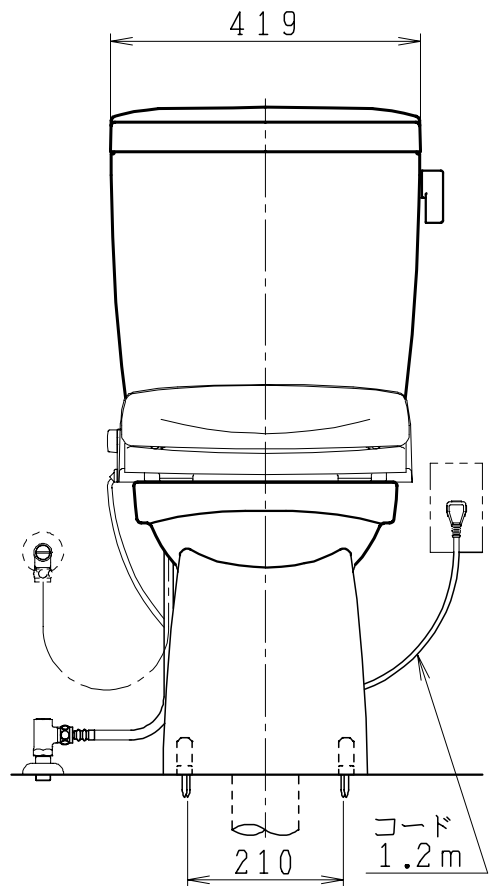

器具明細

品番	品名	個数
SC0840-RGB (C)	便器セット	1
ST0790-0E (Y)F	タンクセット	1
NC823WHL	前丈暖房便座	1

- ・便器セットCの場合はヒーター仕様を示します。ヒーター便器の仕様 (コード長さ1m)
電源 AC100V 50/60Hz
消費電力 23W
- ・タンクセットYの場合水抜方式を示します。(別途配管用水抜栓を設置してください)
- ・前丈暖房便座の仕様
電源 AC100V 50/60Hz
最大消費電力 48W

製 図	写 図	検 図	承認	品名	洋風タンク密結サイホン防露便器セット	品番	SC0840-RGB (C)	尺 度	1 / 10
間瀬			古林	防露型手洗無密結ロータンク			ST0790-0E (Y)F		
24・7・11				ジャニス工業株式会社		図番	C 8 4 R T 4 2 0		