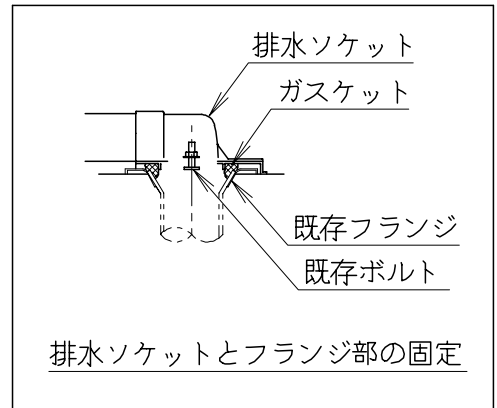

器具明細

品番	品名	個数
SC0840-RGB (C)	便器セット	1
ST0790-0E (Y)F	タンクセット	1
NC823WHL	前丈暖房便座	1

- ・便器セットCの場合はヒーター仕様を示します。ヒーター便器の仕様 (コード長さ1m)
電源 AC100V 50/60Hz
消費電力 23W
- ・タンクセットYの場合水抜方式を示します。(別途配管用水抜栓を設置してください)
- ・前丈暖房便座の仕様
電源 AC100V 50/60Hz
最大消費電力 48W

製 図	写 図	検 図	承認	品名	洋風タンク密結サイホン防露便器セット	品番	SC0840-RGB (C)	尺 度	1 / 10
間瀬			古林	防露型手洗無密結ロータンク			ST0790-0E (Y)F		
24・7・11				ジャニス工業株式会社		図番	C 8 4 R T 4 2 0		