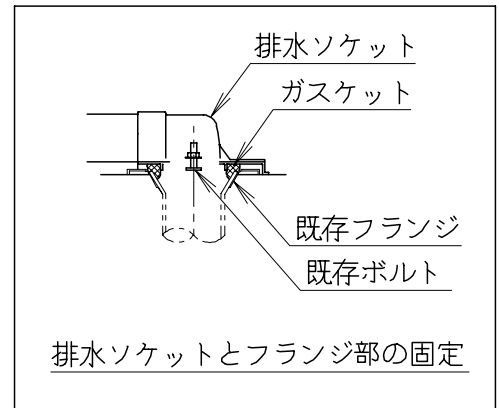

器具明細

品番	品名	個数
SC0840-RGB(C)	便器セット	1
ST0790-0E(Y)F	タンクセット	1
NC822W	前丸便座	1

- ・便器セットCの場合はヒーター仕様を示します。
ヒーター便器の仕様(コード長さ1m)
電源 AC100V 50/60Hz
消費電力 23W
- ・タンクセットYの場合水抜方式を示します。
(別途配管用水抜栓を設置してください)

製 図	写 図	検 図	承認	品名	品番	尺 度
間瀬		地名坊	古林	洋風タンク密結サイホン防露便器セット 防露型手洗無密結ロータンク	SC0840-RGB(C) ST0790-0E(Y)F	1 / 10
24・7・11				ジャニス工業株式会社	図番	C84RT430