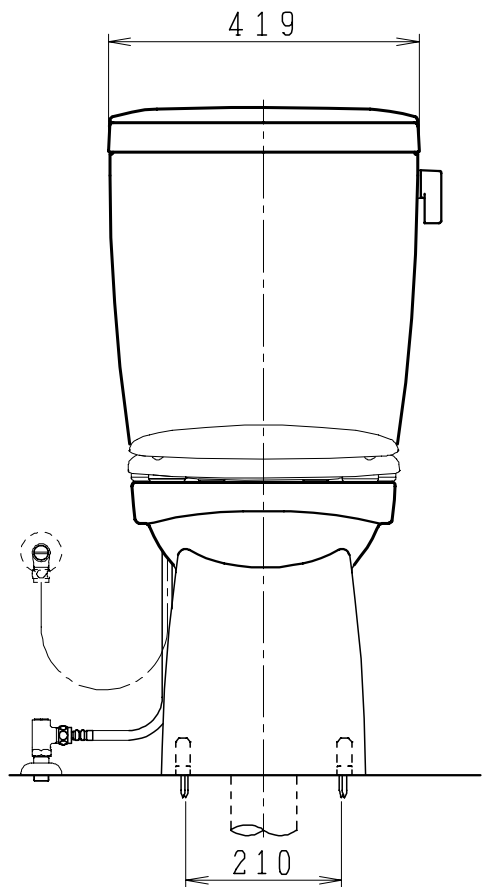

器具明細

品番	品名	個数
SC0840-RGB(C)	便器セット	1
ST0790-0E(Y)F	タンクセット	1
NC822W	前丸便座	1

- ・便器セットCの場合はヒーター仕様を示します。
ヒーター便器の仕様(コード長さ1m)
電源 AC100V 50/60Hz
消費電力 23W
- ・タンクセットYの場合水抜方式を示します。
(別途配管用水抜栓を設置してください)

製 図	写 図	検 図	承認	品名	品番	尺 度
間瀬		地名坊	古林	洋風タンク密結サイホン防露便器セット 防露型手洗無密結ロータンク	SC0840-RGB(C) ST0790-0E(Y)F	1 / 10
24・7・11				ジャニス工業株式会社	図番	C84RT430