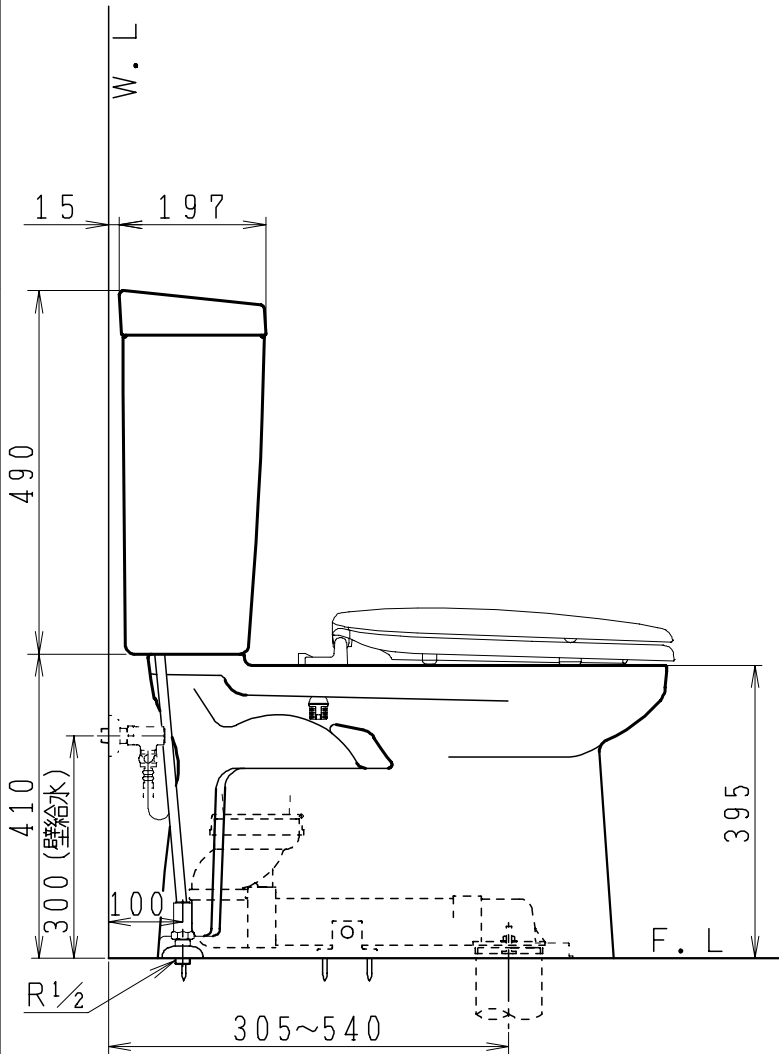

器具明細

品番	品名	個数
SC0840-RGB(C)	便器セット	1
ST0790-0E(Y)F	タンクセット	1
NC822W	前丸便座	1

- ・便器セットCの場合はヒーター仕様を示します。
ヒーター便器の仕様(コード長さ1m)
電源 AC100V 50/60Hz
消費電力 23W
- ・タンクセットYの場合水抜方式を示します。
(別途配管用水抜栓を設置してください)

製 図	写 図	検 図	承認	品名	品番	尺 度
間瀬		地名坊	古林	洋風タンク密結サイホン防露便器セット 防露型手洗無密結ロータンク	SC0840-RGB(C) ST0790-0E(Y)F	1 / 10
24・7・11				ジャニス工業株式会社	図番	C84RT430