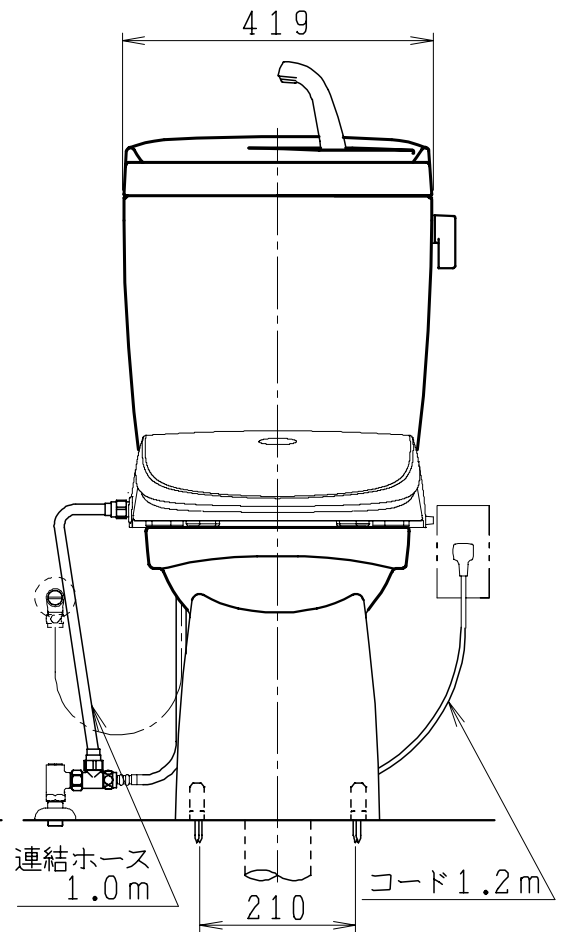

### 器具明細

品番	品名	個数
SC0840-RGB (C)	便器セット	1
ST0790-1E (Y)F	タンクセット	1
JCS-850DRN	温水洗浄便座	1

- ・便器セットCの場合はヒーター仕様を示します。  
ヒーター便器の仕様 (コード長さ1m)  
電源 AC100V 50/60Hz  
消費電力 23W
- ・温水洗浄便座の仕様  
電源 AC100V 50/60Hz  
最大消費電力 1055W
- ・タンクセットYの場合水抜方式を示します。  
(別途配管用水抜栓を設置してください)

リモコン

リモコンは信号の届く位置に  
設置してください

製 図	写 図	検 図	承認	品名	品番	尺 度
間瀬		地名坊	古林	洋風タンク密結サイホン防露便器セット 防露型手洗付密結ロータンク	SC0840-RGB (C) ST0790-1E (Y)F	1 / 10
24・10・18				ジャニス工業株式会社	図番	C 8 4 R T 4 5 0