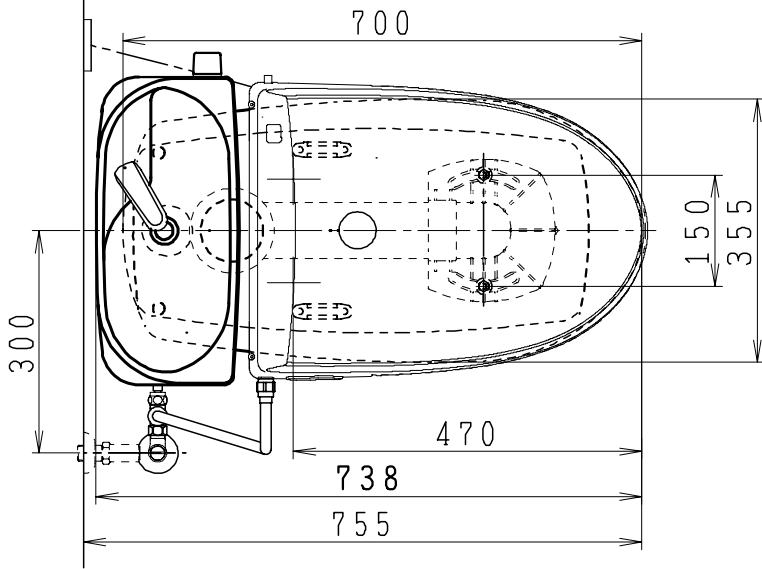

### 器具明細

品番	品名	個数
SC0840-RGB (C)	便器セット	1
ST0790-1E (Y)F	タンクセット	1
JCS-850DRN	温水洗浄便座	1

- ・便器セットCの場合はヒーター仕様を示します。  
ヒーター便器の仕様 (コード長さ1m)  
電源 AC100V 50/60Hz  
消費電力 23W
- ・温水洗浄便座の仕様  
電源 AC100V 50/60Hz  
最大消費電力 1055W
- ・タンクセットYの場合水抜方式を示します。  
(別途配管用水抜栓を設置してください)

リモコン

リモコンは信号の届く位置に  
設置してください

製 図	写 図	検 図	承認	品名	品番	尺 度
間瀬		地名坊	古林	洋風タンク密結サイホン防露便器セット 防露型手洗付密結ロータンク	SC0840-RGB (C) ST0790-1E (Y)F	1 / 10
24・10・18				ジャニス工業株式会社	図番	C 8 4 R T 4 5 0