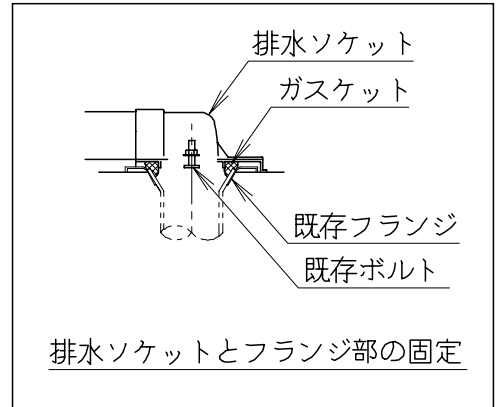

### 器具明細

品番	品名	個数
SC0840-RGB (C)	便器セット	1
ST0790-1E (Y)F	タンクセット	1
JCS-850DRN	温水洗浄便座	1

- ・便器セットCの場合はヒーター仕様を示します。  
ヒーター便器の仕様 (コード長さ1m)  
電源 AC100V 50/60Hz  
消費電力 23W
- ・温水洗浄便座の仕様  
電源 AC100V 50/60Hz  
最大消費電力 1055W
- ・タンクセットYの場合水抜方式を示します。  
(別途配管用水抜栓を設置してください)

リモコン

リモコンは信号の届く位置に  
設置してください

製 図	写 図	検 図	承認	品名	品番	尺 度
間瀬		地名坊	古林	洋風タンク密結サイホン防露便器セット 防露型手洗付密結ロータンク	SC0840-RGB (C) ST0790-1E (Y)F	1 / 10
24・10・18				ジャニス工業株式会社	図番	C 8 4 R T 4 5 0