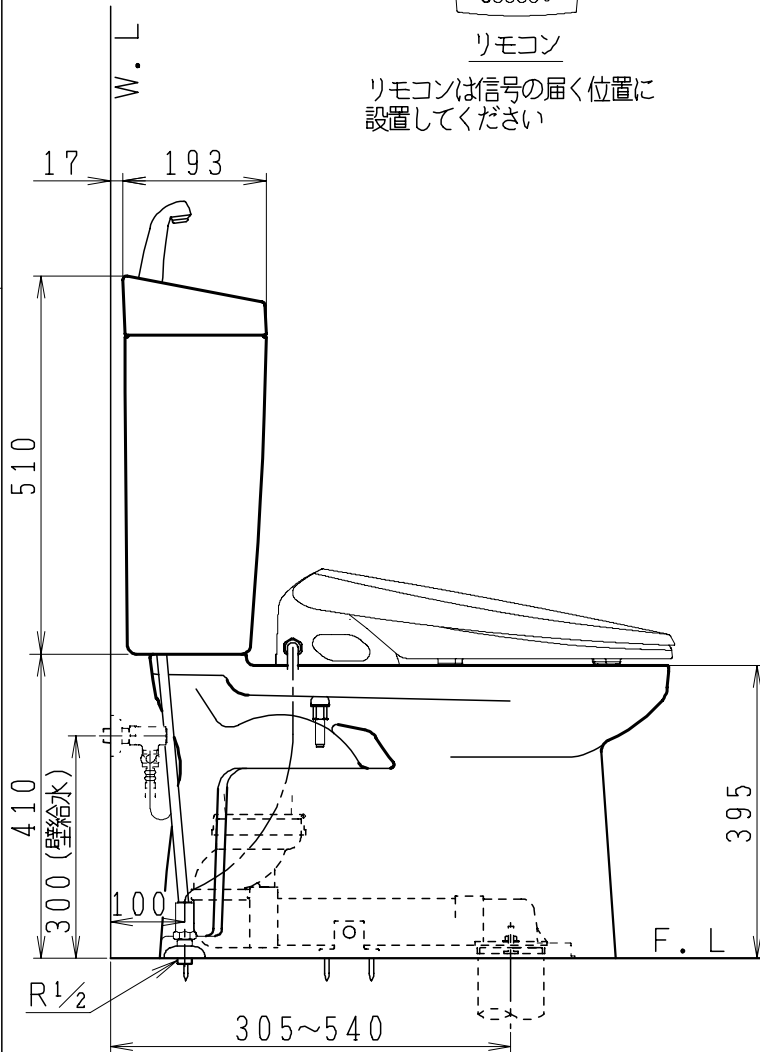

### 器具明細

品番	品名	個数
SC0840-RGB (C)	便器セット	1
ST0790-1E (Y)F	タンクセット	1
JCS-850DRN	温水洗浄便座	1

- ・便器セットCの場合はヒーター仕様を示します。  
ヒーター便器の仕様 (コード長さ1m)  
電源 AC100V 50/60Hz  
消費電力 23W
- ・温水洗浄便座の仕様  
電源 AC100V 50/60Hz  
最大消費電力 1055W
- ・タンクセットYの場合水抜方式を示します。  
(別途配管用水抜栓を設置してください)

リモコン

リモコンは信号の届く位置に  
設置してください

製 図	写 図	検 図	承認	品名	品番	尺 度
間瀬		地名坊	古林	洋風タンク密結サイホン防露便器セット 防露型手洗付密結ロータンク	SC0840-RGB (C) ST0790-1E (Y)F	1 / 10
24・10・18				ジャニス工業株式会社	図番	C 8 4 R T 4 5 0