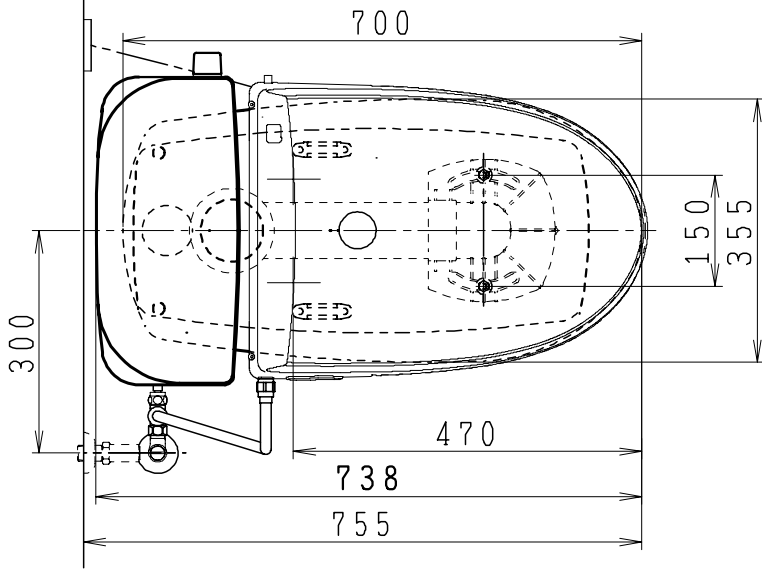

器具明細

品番	品名	個数
SC0840-RGB (C)	便器セット	1
ST0790-0E (Y) F	タンクセット	1
JCS-850DRN	温水洗浄便座	1

- ・便器セットCの場合はヒーター仕様を示します。
ヒーター便器の仕様 (コード長さ1m)
電源 AC100V 50/60Hz
消費電力 23W
- ・温水洗浄便座の仕様
電源 AC100V 50/60Hz
最大消費電力 1055W
- ・タンクセットYの場合水抜方式を示します。
(別途配管用水抜栓を設置してください)

リモコン

リモコンは信号の届く位置に設置してください

製 図	写 図	検 図	承認	品名	品番	尺 度
間瀬		地名坊	古林	洋風タンク密結サイホン防露便器セット 防露型手洗無密結ロータンク	SC0840-RGB (C) ST0790-0E (Y) F	1 / 10
24・10・18				ジャニス工業株式会社	図番	C 8 4 R T 4 6 0