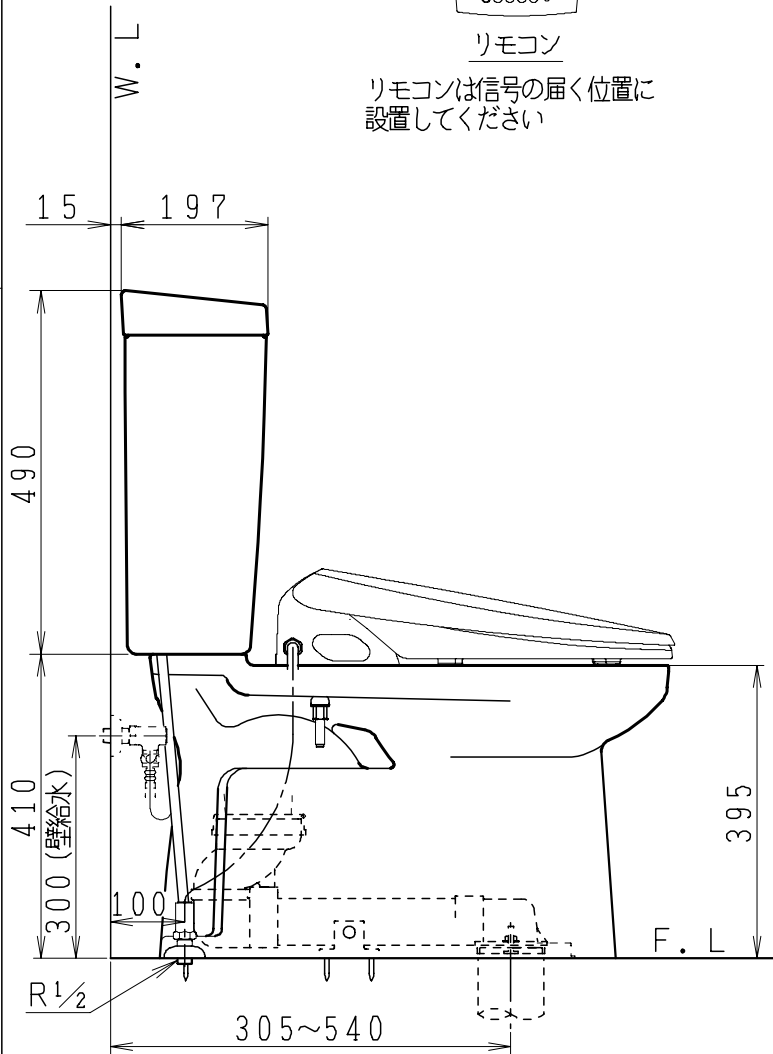

器具明細

品番	品名	個数
SC0840-RGB (C)	便器セット	1
ST0790-0E (Y) F	タンクセット	1
JCS-850DRN	温水洗浄便座	1

- ・便器セットCの場合はヒーター仕様を示します。
ヒーター便器の仕様 (コード長さ1m)
電源 AC100V 50/60Hz
消費電力 23W
- ・温水洗浄便座の仕様
電源 AC100V 50/60Hz
最大消費電力 1055W
- ・タンクセットYの場合水抜方式を示します。
(別途配管用水抜栓を設置してください)

リモコン

リモコンは信号の届く位置に設置してください

製 図	写 図	検 図	承認	品名	品番	尺 度
間瀬		地名坊	古林	洋風タンク密結サイホン防露便器セット 防露型手洗無密結ロータンク	SC0840-RGB (C) ST0790-0E (Y) F	1 / 10
24・10・18				ジャニス工業株式会社	図番	C 8 4 R T 4 6 0