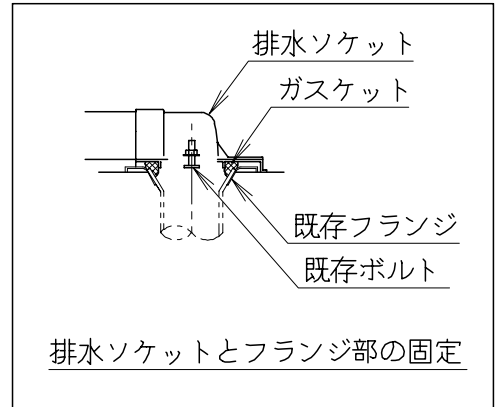

器具明細

品番	品名	個数
SC0840-RGB (C)	便器セット	1
ST0790-0E (Y) F	タンクセット	1
JCS-850DRN	温水洗浄便座	1

- ・便器セットCの場合はヒーター仕様を示します。
ヒーター便器の仕様 (コード長さ1m)
電源 AC100V 50/60Hz
消費電力 23W
- ・温水洗浄便座の仕様
電源 AC100V 50/60Hz
最大消費電力 1055W
- ・タンクセットYの場合水抜方式を示します。
(別途配管用水抜栓を設置してください)

リモコン

リモコンは信号の届く位置に設置してください

製 図	写 図	検 図	承認	品名	品番	尺 度
間瀬		地名坊	古林	洋風タンク密結サイホン防露便器セット 防露型手洗無密結ロータンク	SC0840-RGB (C) ST0790-0E (Y) F	1 / 10
24・10・18				ジャニス工業株式会社	図番	C 8 4 R T 4 6 0