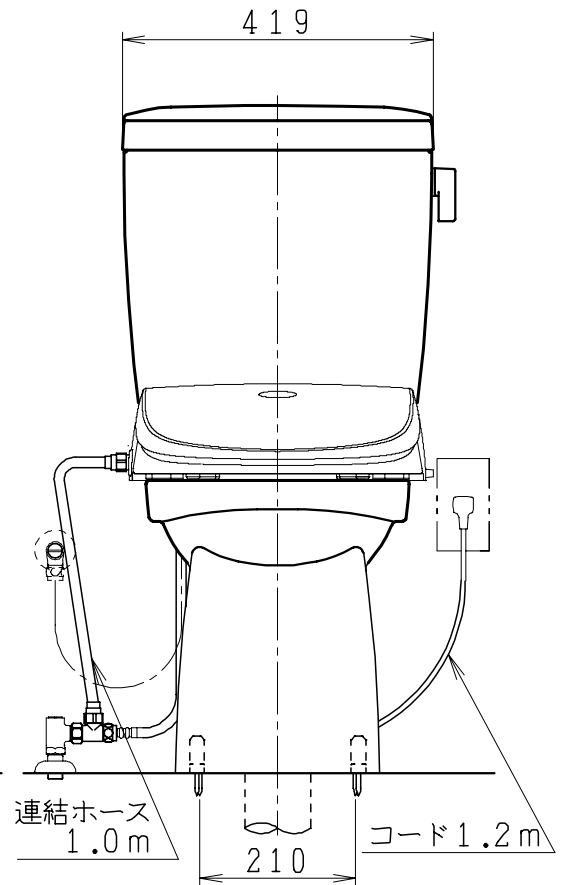

器具明細

品番	品名	個数
SC0840-RGB (C)	便器セット	1
ST0790-0E (Y) F	タンクセット	1
JCS-850DRN	温水洗浄便座	1

- ・便器セットCの場合はヒーター仕様を示します。
ヒーター便器の仕様 (コード長さ1m)
電源 AC100V 50/60Hz
消費電力 23W
- ・温水洗浄便座の仕様
電源 AC100V 50/60Hz
最大消費電力 1055W
- ・タンクセットYの場合水抜方式を示します。
(別途配管用水抜栓を設置してください)

リモコン

リモコンは信号の届く位置に設置してください

製 図	写 図	検 図	承認	品名	品番	尺 度
間瀬		地名坊	古林	洋風タンク密結サイホン防露便器セット 防露型手洗無密結ロータンク	SC0840-RGB (C) ST0790-0E (Y) F	1 / 10
24・10・18				ジャニス工業株式会社	図番	C 8 4 R T 4 6 0