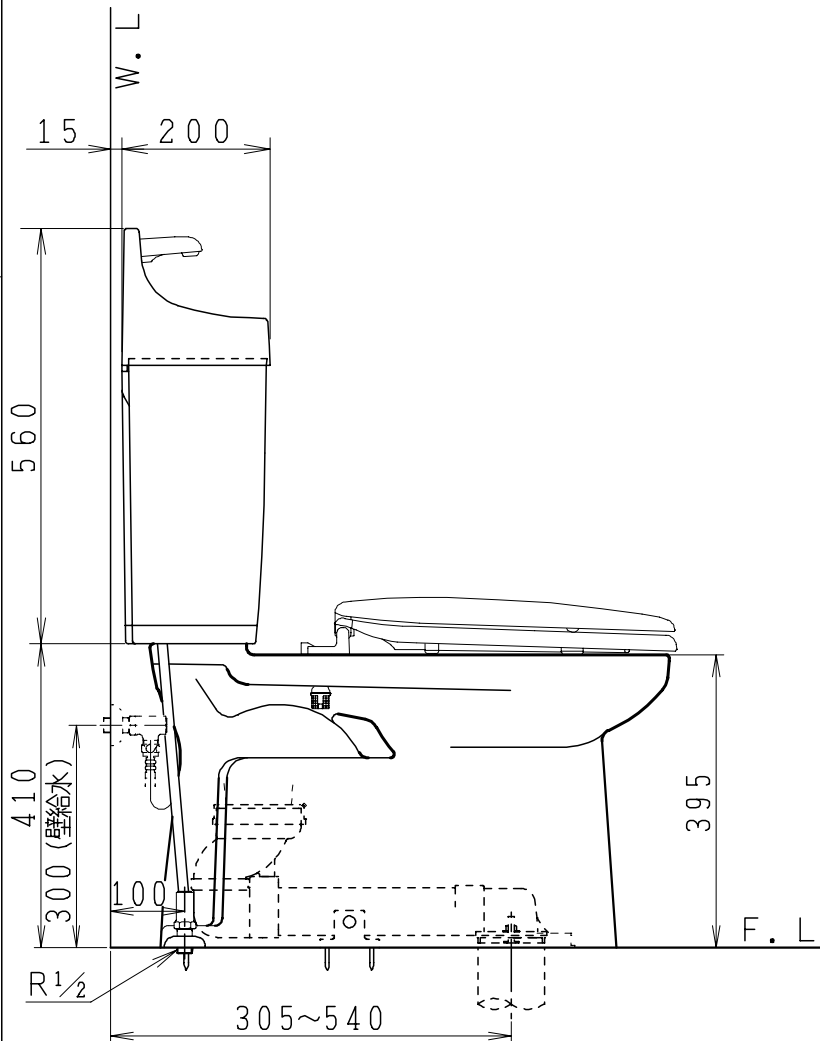

### 器具明細

品番	品名	個数
SC84SGR-BT (CT)#	便器セット	1
STV190RU-1AE (Y)0F#	タンクセット	1
NC822W	前丸便座	1

- ・便器セットCTの場合はヒーター仕様  
ヒーター便器の仕様 (CT・コード長さ1m)  
電源 AC100V 50/60Hz  
消費電力 20.5W
- ・タンクセットYの場合水抜方式を示します。  
(別途配管用水抜栓を設置してください)

製 図	写 図	検 図	承認	品名	洋風タンク密結サイホン防露便器セット	品番	SC84SGR-BT (CT)#	尺	1
間瀬		地名坊	古林	品名	樹脂製防露型手洗付密結ロータンクセット	品番	STV190RU-1AE (Y)0F#	度	10
22・4・2				ジャニス工業株式会社			図番	C84RV070	