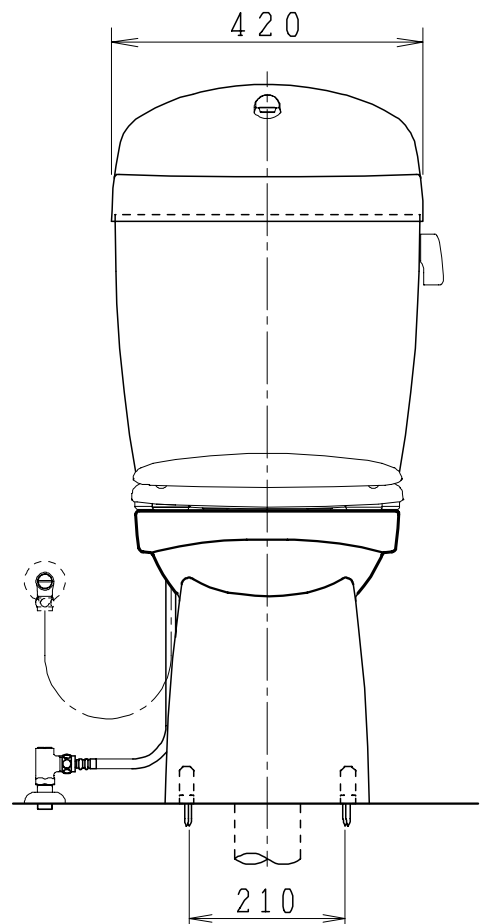

### 器具明細

品番	品名	個数
SC84SGR-BT (CT)#	便器セット	1
STV190RU-1AE (Y)0F#	タンクセット	1
NC822W	前丸便座	1

- ・便器セットCTの場合はヒーター仕様  
ヒーター便器の仕様 (CT・コード長さ1m)  
電源 AC100V 50/60Hz  
消費電力 20.5W
- ・タンクセットYの場合水抜方式を示します。  
(別途配管用水抜栓を設置してください)

製 図	写 図	検 図	承認	品名	洋風タンク密結サイホン防露便器セット	品番	SC84SGR-BT (CT)#	尺	1
間瀬		地名坊	古林	品名	樹脂製防露型手洗付密結ロータンクセット	品番	STV190RU-1AE (Y)0F#	度	10
22・4・2				ジャニス工業株式会社			図番	C84RV070	