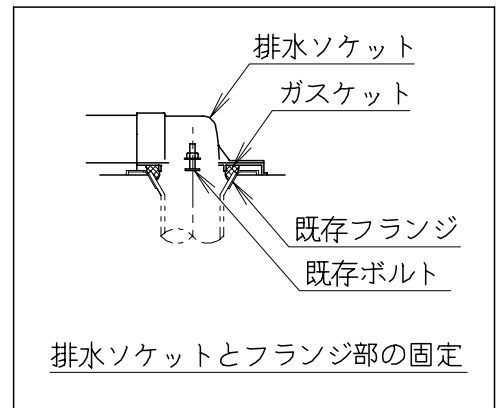

### 器具明細

品番	品名	個数
SC84SGR-BT (CT)#	便器セット	1
STV190RU-1AE (Y)0F#	タンクセット	1
NC822W	前丸便座	1

- ・便器セットCTの場合はヒーター仕様  
ヒーター便器の仕様 (CT・コード長さ1m)  
電源 AC100V 50/60Hz  
消費電力 20.5W
- ・タンクセットYの場合水抜方式を示します。  
(別途配管用水抜栓を設置してください)

製 図	写 図	検 図	承認	品名	洋風タンク密結サイホン防露便器セット	品番	SC84SGR-BT (CT)#	尺	1
間瀬		地名坊	古林	品名	樹脂製防露型手洗付密結ロータンクセット	品番	STV190RU-1AE (Y)0F#	度	10
22・4・2				ジャニス工業株式会社			図番	C84RV070	