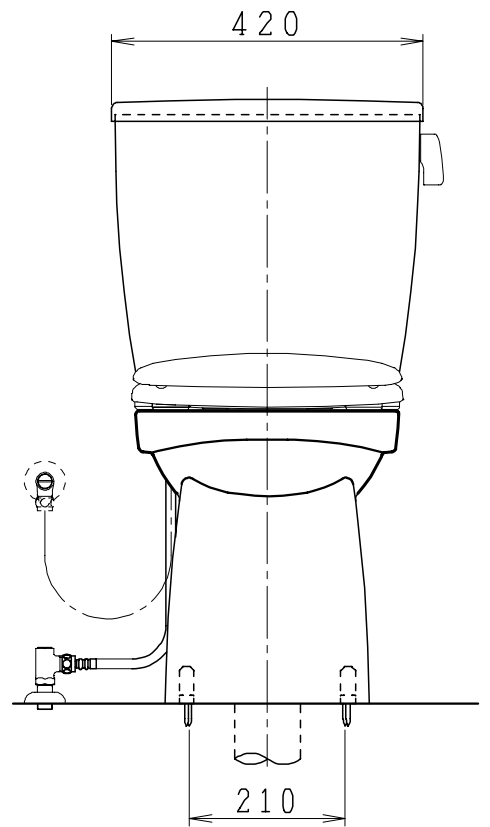

器具明細

品番	品名	個数
SC84SGR-BT (CT)#	便器セット	1
STV190RU-0AE (Y)0F#	タンクセット	1
NC822W	前丸便座	1

- ・便器セットCTの場合はヒーター仕様
ヒーター便器の仕様 (CT・コード長さ1m)
電源 AC100V 50/60Hz
消費電力 20.5W
- ・タンクセットYの場合水抜方式を示します。
(別途配管用水抜栓を設置してください)

製 図	写 図	検 図	承認	品名	品番	尺 度	1 / 10
間瀬		地名坊	古林	洋風タンク密結サイホン防露便器セット 樹脂製防露型手洗無密結ロータンクセット	SC84SGR-BT (CT)# STV190RU-0AE (Y)0F#		
				ジャニス工業株式会社	図番	C 8 4 R V 0 8 0	
22・4・2							