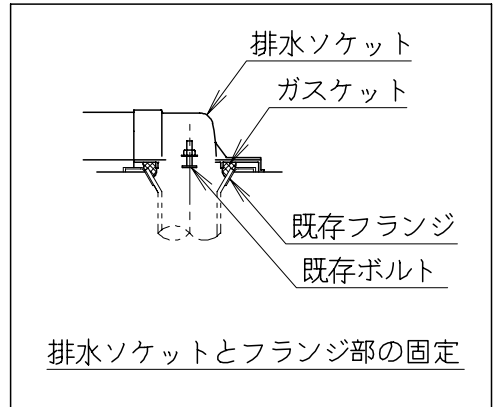

器具明細

品番	品名	個数
SC84SGR-BT (CT)#	便器セット	1
STV190RU-0AE (Y)0F#	タンクセット	1
NC822W	前丸便座	1

- ・便器セットCTの場合はヒーター仕様
ヒーター便器の仕様 (CT・コード長さ1m)
電源 AC100V 50/60Hz
消費電力 20.5W
- ・タンクセットYの場合水抜方式を示します。
(別途配管用水抜栓を設置してください)

製 図	写 図	検 図	承認	品名	品番	尺 度	1 / 10
間瀬		地名坊	古林	洋風タンク密結サイホン防露便器セット 樹脂製防露型手洗無密結ロータンクセット	SC84SGR-BT (CT)# STV190RU-0AE (Y)0F#		
				ジャニス工業株式会社	図番	C 8 4 R V 0 8 0	
22・4・2							