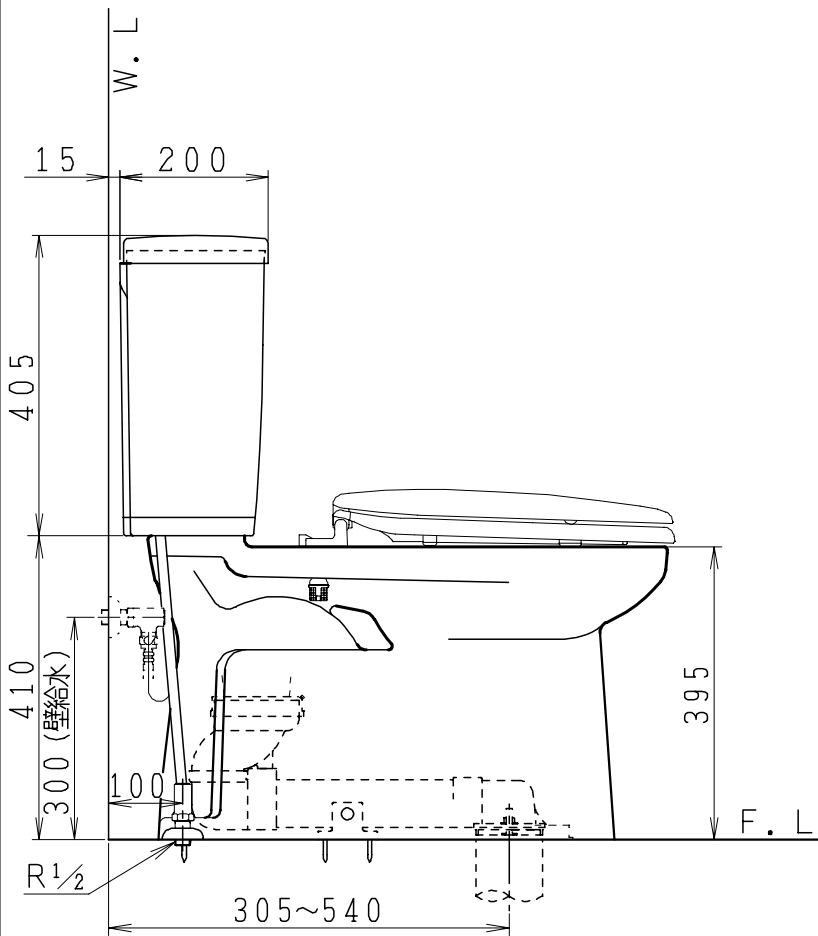

器具明細

品番	品名	個数
SC84SGR-BT (CT)#	便器セット	1
STV190RU-0AE (Y)0F#	タンクセット	1
NC822W	前丸便座	1

- ・便器セットCTの場合はヒーター仕様
ヒーター便器の仕様 (CT・コード長さ1m)
電源 AC100V 50/60Hz
消費電力 20.5W
- ・タンクセットYの場合水抜方式を示します。
(別途配管用水抜栓を設置してください)

製 図	写 図	検 図	承認	品名	品番	尺 度	1 / 10
間瀬		地名坊	古林	洋風タンク密結サイホン防露便器セット 樹脂製防露型手洗無密結ロータンクセット	SC84SGR-BT (CT)# STV190RU-0AE (Y)0F#		
				ジャニス工業株式会社	図番	C 8 4 R V 0 8 0	
22・4・2							