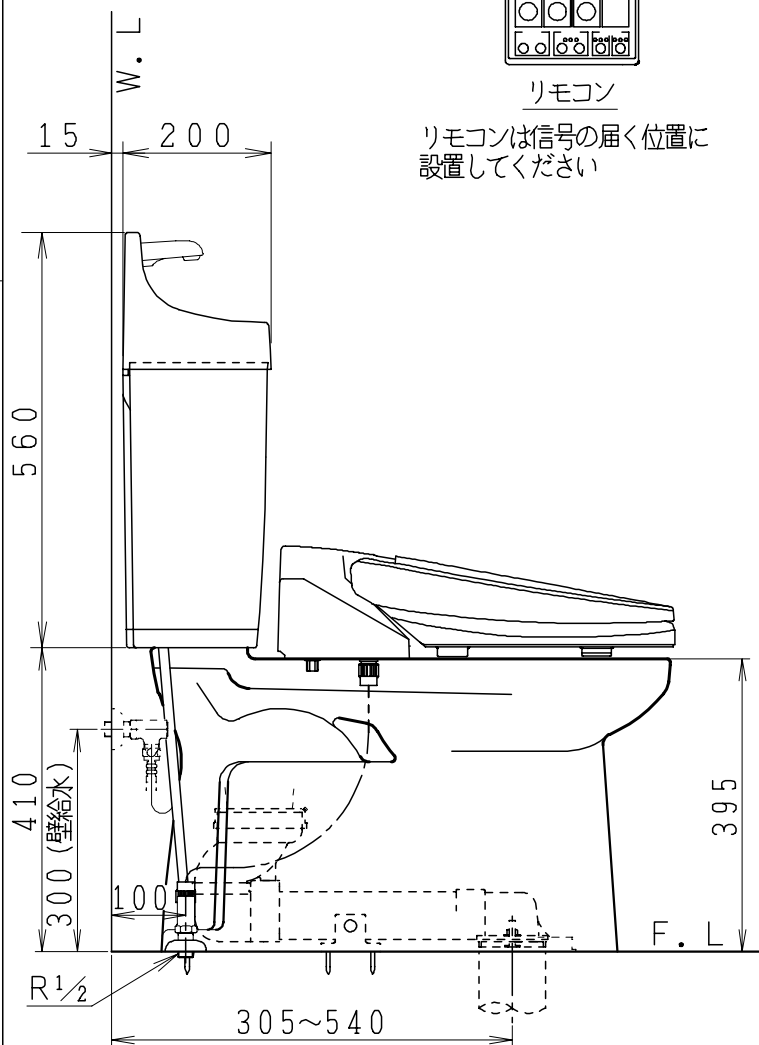

器具明細

品番	品名	個数
SC84SGR-BT (CT)#	便器セット	1
STV190RU-1AE (Y)0F#	タンクセット	1
SCS-J200D	温水洗浄便座	1

- ・便器セットCTの場合はヒーター仕様
ヒーター便器の仕様 (CT・コード長さ1m)
電源 AC100V 50/60Hz
消費電力 20.5W
- ・タンクセットYの場合水抜方式を示します。
(別途配管用水抜栓を設置してください)
- ・温水洗浄便座の仕様
電源 AC100V 50/60Hz
最大消費電力 667W

リモコン

リモコンは信号の届く位置に設置してください

製 図	写 図	検 図	承認	品名	品番	尺 寸	1 / 10
間瀬		地名坊	古林	洋風タンク密結サイホン防露便器セット 樹脂製防露型手洗付密結ロータンクセット	SC84SGR-BT (CT)# STV190RU-1AE (Y)0F#		
				ジャニス工業株式会社	図番	C 8 4 R V 1 0 0	
22・4・16							