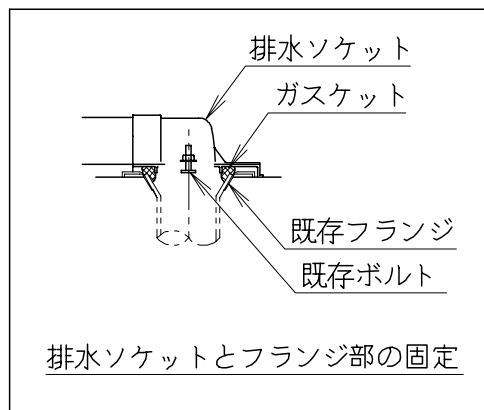

器具明細

品番	品名	個数
SC84SGR-BT (CT)#	便器セット	1
STV190RU-1AE (Y)0F#	タンクセット	1
SCS-J200D	温水洗浄便座	1

- ・便器セットCTの場合はヒーター仕様
ヒーター便器の仕様 (CT・コード長さ1m)
電源 AC100V 50/60Hz
消費電力 20.5W
- ・タンクセットYの場合水抜方式を示します。
(別途配管用水抜栓を設置してください)
- ・温水洗浄便座の仕様
電源 AC100V 50/60Hz
最大消費電力 667W

リモコン

リモコンは信号の届く位置に設置してください

製 図	写 図	検 図	承認	品名	品番	尺 寸	1 / 10
間瀬		地名坊	古林	洋風タンク密結サイホン防露便器セット 樹脂製防露型手洗付密結ロータンクセット	SC84SGR-BT (CT)# STV190RU-1AE (Y)0F#		
				ジャニス工業株式会社	図番	C 8 4 R V 1 0 0	
22・4・16							