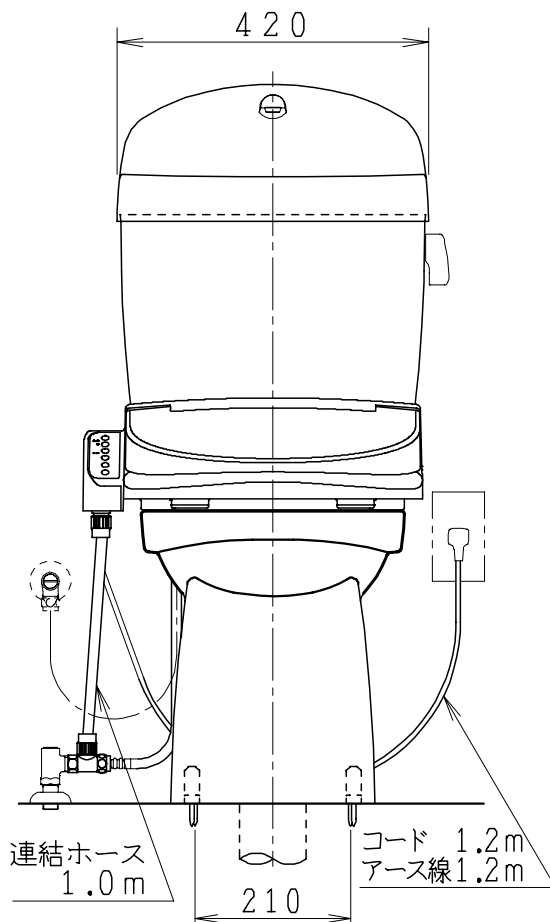

器具明細

品番	品名	個数
SC84SGR-BT (CT)#	便器セット	1
STV190RU-1AE (Y)0F#	タンクセット	1
SCS-J200D	温水洗浄便座	1

- ・便器セットCTの場合はヒーター仕様
ヒーター便器の仕様 (CT・コード長さ1m)
電源 AC100V 50/60Hz
消費電力 20.5W
- ・タンクセットYの場合水抜方式を示します。
(別途配管用水抜栓を設置してください)
- ・温水洗浄便座の仕様
電源 AC100V 50/60Hz
最大消費電力 667W

リモコン

リモコンは信号の届く位置に設置してください

製 図	写 図	検 図	承認	品名	品番	尺 寸	1 / 10
間瀬		地名坊	古林	洋風タンク密結サイホン防露便器セット 樹脂製防露型手洗付密結ロータンクセット	SC84SGR-BT (CT)# STV190RU-1AE (Y)0F#		
				ジャニス工業株式会社	図番	C 8 4 R V 1 0 0	
22・4・16							