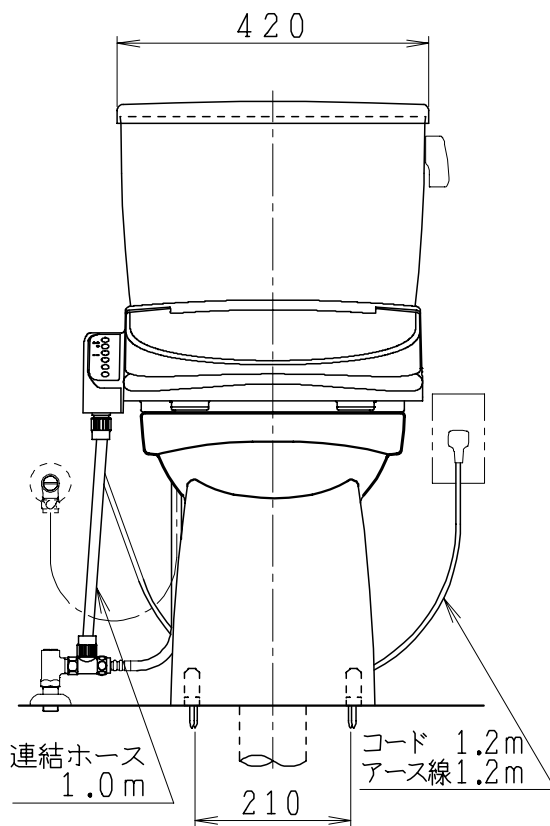

リモコン

リモコンは信号の届く位置に設置してください

器具明細

品番	品名	個数
SC84SGR-BT (CT)#	便器セット	1
STV190RU-0AE (Y)0F#	タンクセット	1
SCS-J200D	温水洗浄便座	1

- ・便器セットCTの場合はヒーター仕様
ヒーター便器の仕様 (CT・コード長さ1m)
電源 AC100V 50/60Hz
消費電力 20.5W
- ・タンクセットYの場合水抜方式を示します。
(別途配管用水抜栓を設置してください)
- ・温水洗浄便座の仕様
電源 AC100V 50/60Hz
最大消費電力 667W

製 図	写 図	検 図	承認	品名	洋風タンク密結サイホン防露便器セット	品番	SC84SGR-BT (CT)#	尺	1
間瀬		地名坊	古林	品名	樹脂製防露型手洗無密結ロータンクセット	品番	STV190RU-0AE (Y)0F#	度	10
				ジャニス工業株式会社		図番	C 8 4 R V 1 1 0		
22・4・16									