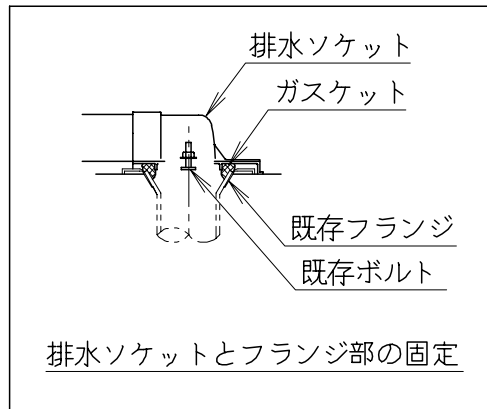

リモコン

リモコンは信号の届く位置に設置してください

器具明細

品番	品名	個数
SC84SGR-BT (CT)#	便器セット	1
STV190RU-0AE (Y)0F#	タンクセット	1
SCS-J200D	温水洗浄便座	1

- ・便器セットCTの場合はヒーター仕様
ヒーター便器の仕様 (CT・コード長さ1m)
電源 AC100V 50/60Hz
消費電力 20.5W
- ・タンクセットYの場合水抜方式を示します。
(別途配管用水抜栓を設置してください)
- ・温水洗浄便座の仕様
電源 AC100V 50/60Hz
最大消費電力 667W

製 図	写 図	検 図	承認	品名	洋風タンク密結サイホン防露便器セット	品番	SC84SGR-BT (CT)#	尺	1
間瀬		地名坊	古林	品名	樹脂製防露型手洗無密結ロータンクセット	品番	STV190RU-0AE (Y)0F#	度	10
				ジャニス工業株式会社		図番	C 8 4 R V 1 1 0		
22・4・16									