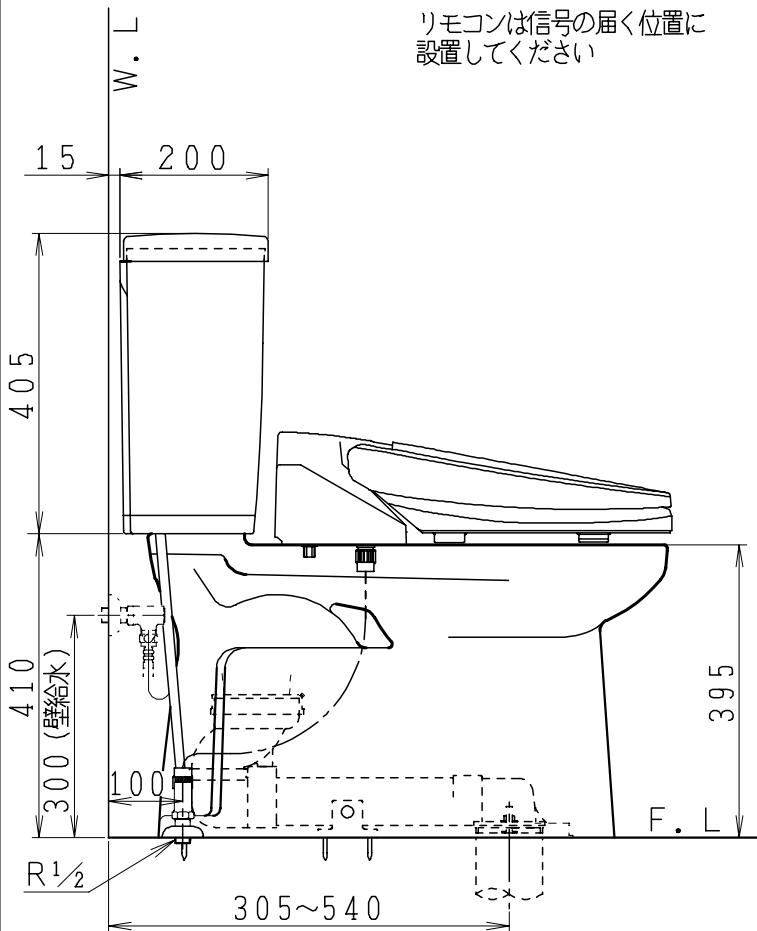

リモコン

リモコンは信号の届く位置に設置してください

器具明細

品番	品名	個数
SC84SGR-BT (CT)#	便器セット	1
STV190RU-0AE (Y)0F#	タンクセット	1
SCS-J200D	温水洗浄便座	1

- ・便器セットCTの場合はヒーター仕様
ヒーター便器の仕様 (CT・コード長さ1m)
電源 AC100V 50/60Hz
消費電力 20.5W
- ・タンクセットYの場合水抜方式を示します。
(別途配管用水抜栓を設置してください)
- ・温水洗浄便座の仕様
電源 AC100V 50/60Hz
最大消費電力 667W

製 図	写 図	検 図	承認	品名	洋風タンク密結サイホン防露便器セット	品番	SC84SGR-BT (CT)#	尺	1
間瀬		地名坊	古林	品名	樹脂製防露型手洗無密結ロータンクセット	品番	STV190RU-0AE (Y)0F#	度	10
				ジャニス工業株式会社		図番	C 8 4 R V 1 1 0		
22・4・16									