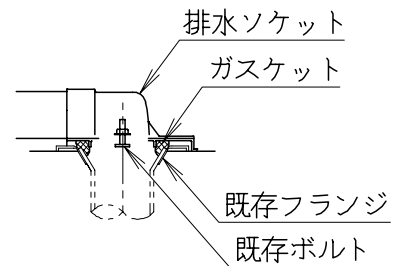

器具明細

品番	品名	個数
SC84SGR-BT (CT)#	便器セット	1
STV190RU-1AE (Y)0F#	タンクセット	1
JCS552型	温水洗浄便座	1

- ・便器セットCTの場合はヒーター仕様
ヒーター便器の仕様 (CT・コード長さ1m)
電源 AC100V 50/60Hz
消費電力 20.5W
- ・タンクセットYの場合水抜方式を示します。
(別途配管用水抜栓を設置してください)
- ・温水洗浄便座の仕様
電源 AC100V 50/60Hz
最大消費電力 560W
- ・温水洗浄便座はEN・DNタイプ共、外観・寸法が同じで便座機能が異なります。

排水ソケットとフランジ部の固定

製 図	写 図	検 図	承認	品名	品番	尺 度	1 / 10
間瀬		地名坊	古林	洋風タンク密結サイホン防露便器セット 樹脂製防露型手洗付密結ロータンクセット	SC84SGR-BT (CT)# STV190RU-1AE (Y)0F#		
ジャニス工業株式会社					図番	C 8 4 R V 1 2 0	