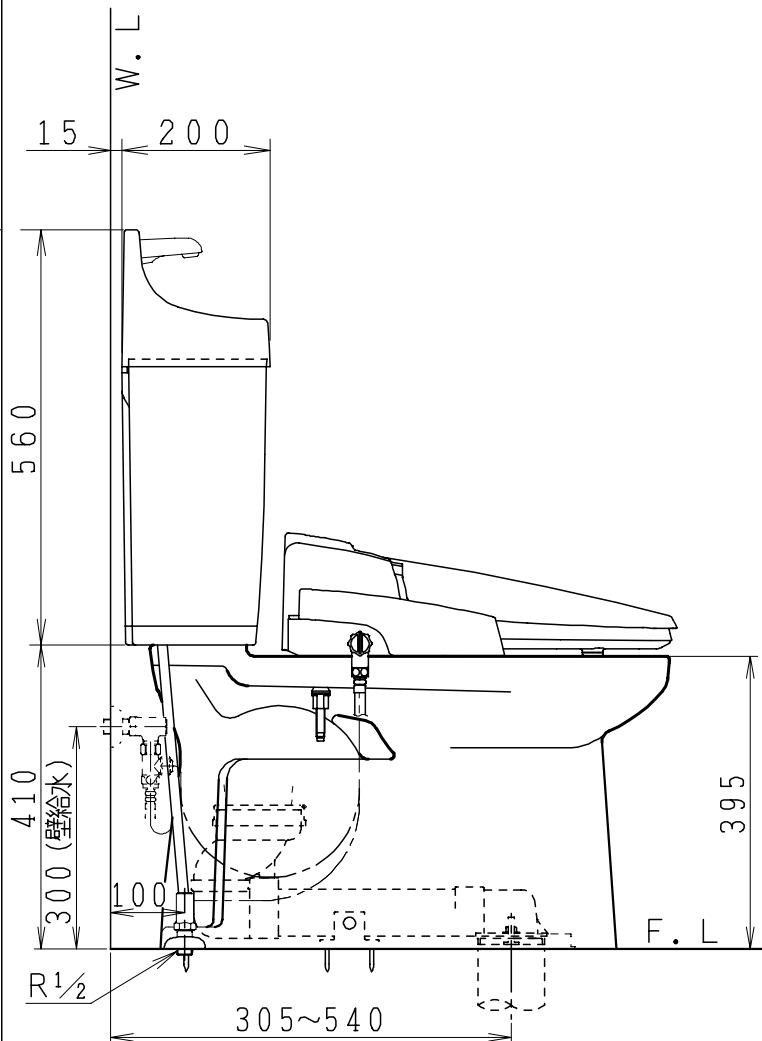

器具明細

品番	品名	個数
SC84SGR-BT (CT)#	便器セット	1
STV190RU-1AE (Y)0F#	タンクセット	1
JCS552型	温水洗浄便座	1

- ・便器セットCTの場合はヒーター仕様
ヒーター便器の仕様 (CT・コード長さ1m)
電源 AC100V 50/60Hz
消費電力 20.5W
- ・タンクセットYの場合水抜方式を示します。
(別途配管用水抜栓を設置してください)
- ・温水洗浄便座の仕様
電源 AC100V 50/60Hz
最大消費電力 560W
- ・温水洗浄便座はEN・DNタイプ共、外観・寸法が同じで便座機能が異なります。

排水ソケットとフランジ部の固定

製 図	写 図	検 図	承認	品名	品番	尺 度	1 / 10
間瀬		地名坊	古林	洋風タンク密結サイホン防露便器セット 樹脂製防露型手洗付密結ロータンクセット	SC84SGR-BT (CT)# STV190RU-1AE (Y)0F#		
ジャニス工業株式会社					図番	C 8 4 R V 1 2 0	