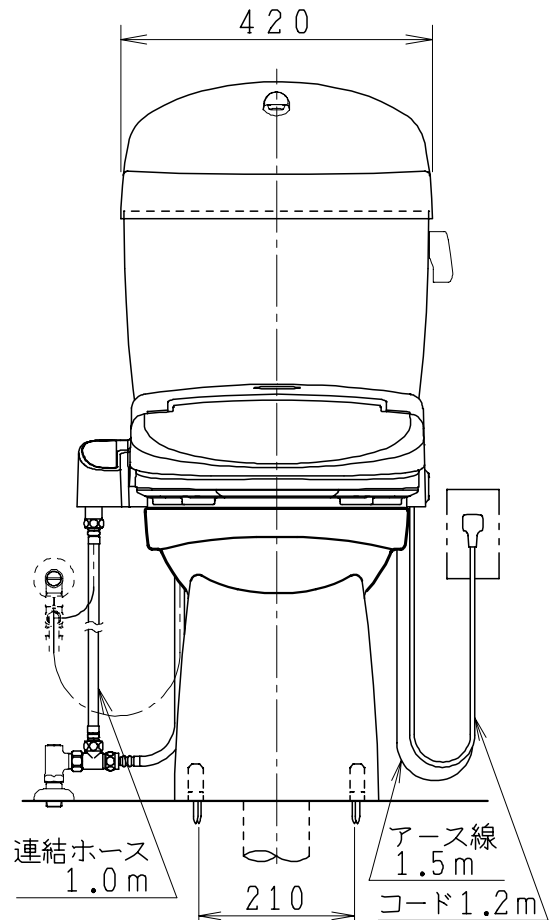

器具明細

品番	品名	個数
SC84SGR-BT (CT)#	便器セット	1
STV190RU-1AE (Y)0F#	タンクセット	1
JCS552型	温水洗浄便座	1

- ・便器セットCTの場合はヒーター仕様
ヒーター便器の仕様 (CT・コード長さ1m)
電源 AC100V 50/60Hz
消費電力 20.5W
- ・タンクセットYの場合水抜方式を示します。
(別途配管用水抜栓を設置してください)
- ・温水洗浄便座の仕様
電源 AC100V 50/60Hz
最大消費電力 560W
- ・温水洗浄便座はEN・DNタイプ共、外観・寸法が同じで便座機能が異なります。

排水ソケットとフランジ部の固定

製 図	写 図	検 図	承認	品名	品番	尺 度	1 / 10
間瀬		地名坊	古林	洋風タンク密結サイホン防露便器セット 樹脂製防露型手洗付密結ロータンクセット	SC84SGR-BT (CT)# STV190RU-1AE (Y)0F#		
ジャニス工業株式会社					図番	C 8 4 R V 1 2 0	