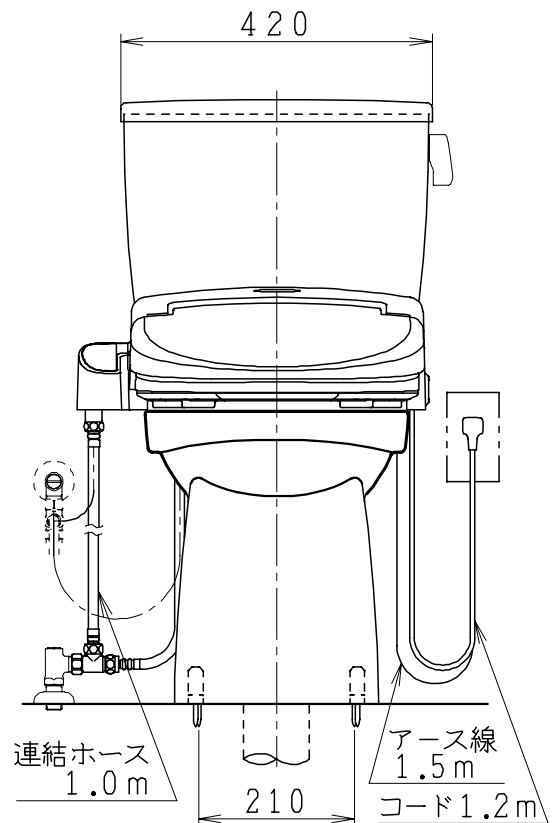

器具明細

品番	品名	個数
SC84SGR-BT (CT)#	便器セット	1
STV190RU-0AE (Y)0F#	タンクセット	1
JCS552型	温水洗浄便座	1

- ・便器セットCTの場合はヒーター仕様
ヒーター便器の仕様 (CT・コード長さ1m)
電源 AC100V 50/60Hz
消費電力 20.5W
- ・タンクセットYの場合水抜方式を示します。
(別途配管水抜栓を設置してください)
- ・温水洗浄便座の仕様
電源 AC100V 50/60Hz
最大消費電力 560W
- ・温水洗浄便座はEN・DNタイプ共、外観・寸法が同じで便座機能が異なります。

排水ソケットとフランジ部の固定

製 図	写 図	検 図	承認	品 名	品 番	尺 度	1 / 10
間瀬		地名坊	古林	洋風タンク密結サイホン防露便器セット 樹脂製防露型手洗無密結ロータンクセット	SC84SGR-BT (CT)# STV190RU-0AE (Y)0F#		
				ジャニス工業株式会社	図 番	C 8 4 R V 1 3 0	
22・4・22							