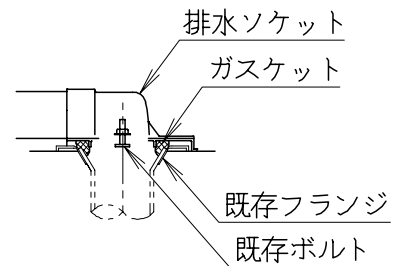

器具明細

品番	品名	個数
SC84SGR-BT (CT)#	便器セット	1
STV190RU-0AE (Y)0F#	タンクセット	1
JCS552型	温水洗浄便座	1

- ・便器セットCTの場合はヒーター仕様
ヒーター便器の仕様 (CT・コード長さ1m)
電源 AC100V 50/60Hz
消費電力 20.5W
- ・タンクセットYの場合水抜方式を示します。
(別途配管水抜栓を設置してください)
- ・温水洗浄便座の仕様
電源 AC100V 50/60Hz
最大消費電力 560W
- ・温水洗浄便座はEN・DNタイプ共、外観・寸法が同じで便座機能が異なります。

排水ソケットとフランジ部の固定

製 図	写 図	検 図	承認	品 名	品 番	尺 度	1 / 10
間瀬		地名坊	古林	洋風タンク密結サイホン防露便器セット 樹脂製防露型手洗無密結ロータンクセット	SC84SGR-BT (CT)# STV190RU-0AE (Y)0F#		
				ジャニス工業株式会社	図 番	C 8 4 R V 1 3 0	
22・4・22							