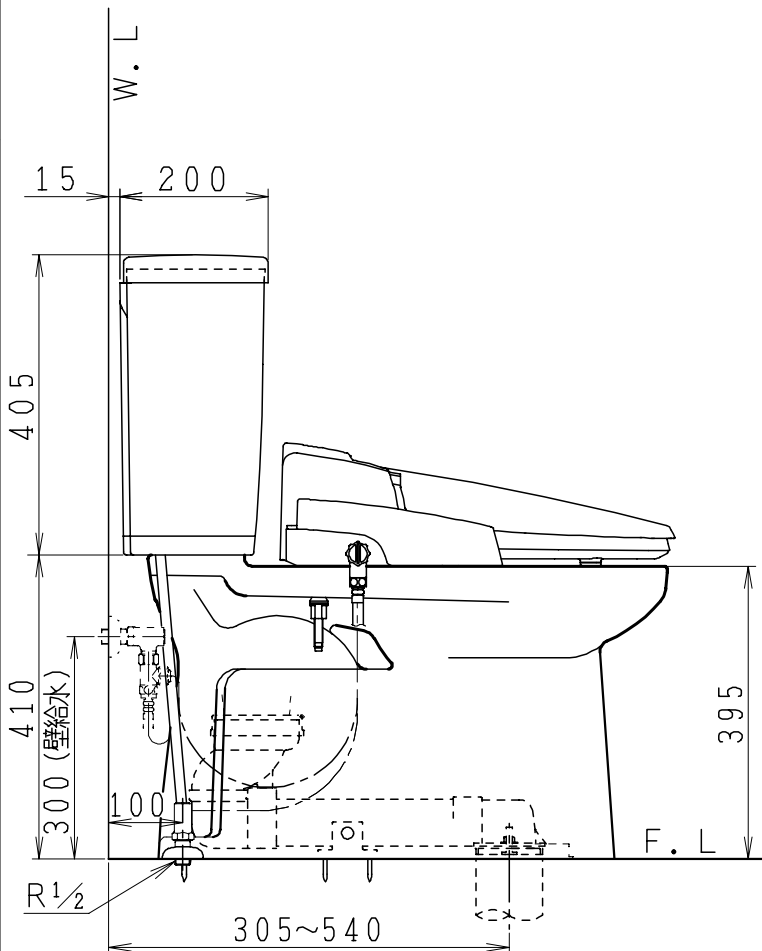

器具明細

品番	品名	個数
SC84SGR-BT (CT)#	便器セット	1
STV190RU-0AE (Y)0F#	タンクセット	1
JCS552型	温水洗浄便座	1

- ・便器セットCTの場合はヒーター仕様
ヒーター便器の仕様 (CT・コード長さ1m)
電源 AC100V 50/60Hz
消費電力 20.5W
- ・タンクセットYの場合水抜方式を示します。
(別途配管水抜栓を設置してください)
- ・温水洗浄便座の仕様
電源 AC100V 50/60Hz
最大消費電力 560W
- ・温水洗浄便座はEN・DNタイプ共、外観・寸法が同じで便座機能が異なります。

排水ソケットとフランジ部の固定

製 図	写 図	検 図	承認	品 名	品 番	尺 度	1 / 10
間瀬		地名坊	古林	洋風タンク密結サイホン防露便器セット 樹脂製防露型手洗無密結ロータンクセット	SC84SGR-BT (CT)# STV190RU-0AE (Y)0F#		
				ジャニス工業株式会社	図 番	C 8 4 R V 1 3 0	
22・4・22							