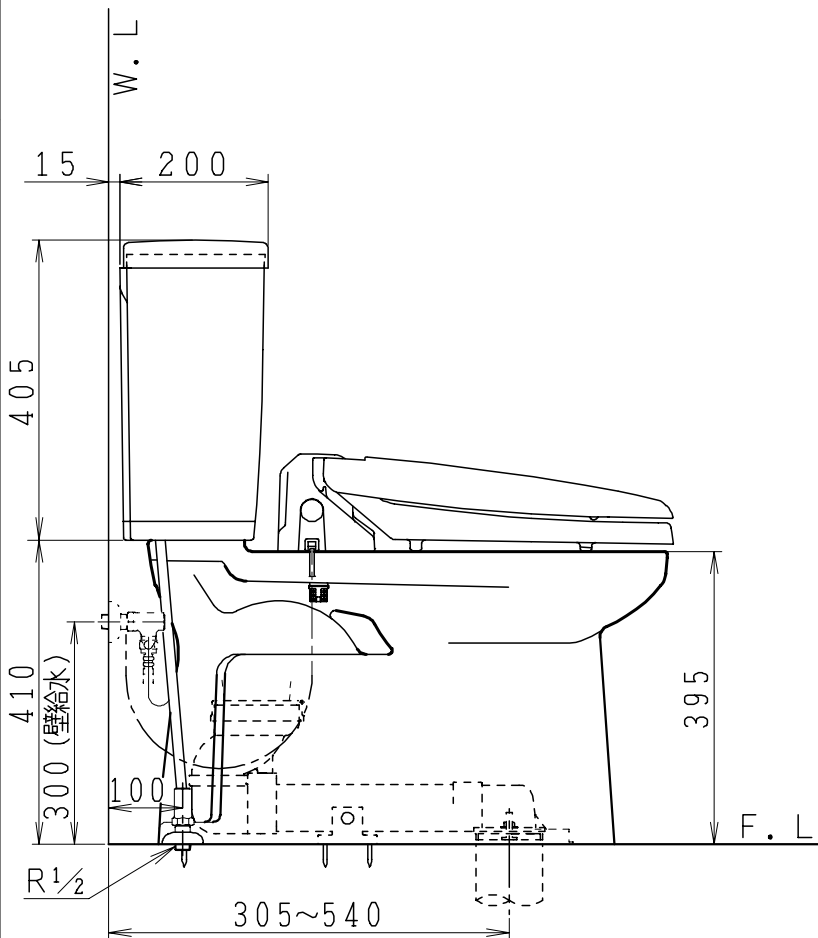

器具明細

品番	品名	個数
SC84SGR-BT (CT)#	便器セット	1
STV190RU-0AE (Y)0F#	タンクセット	1
NC813WHL	前丸暖房便座	1

- ・便器セットCTの場合はヒーター仕様
ヒーター便器の仕様 (CT・コード長さ1m)
電源 AC100V 50/60Hz
消費電力 20.5W
- ・タンクセットYの場合水抜方式を示します。
(別途配管用水抜栓を設置してください)
- ・前丸暖房便座の仕様
電源 AC100V 50/60Hz
最大消費電力 48W

製 図	写 図	検 図	承認	品名	品番	尺 寸	1 / 10
間瀬		地名坊	古林	洋風タンク密結サイホン防露便器セット 樹脂製防露型手洗無密結ロータンクセット	SC84SGR-BT (CT)# STV190RU-0AE (Y)0F#		
				ジャニス工業株式会社		図番 C 8 4 R V 1 5 0	
22・4・10							