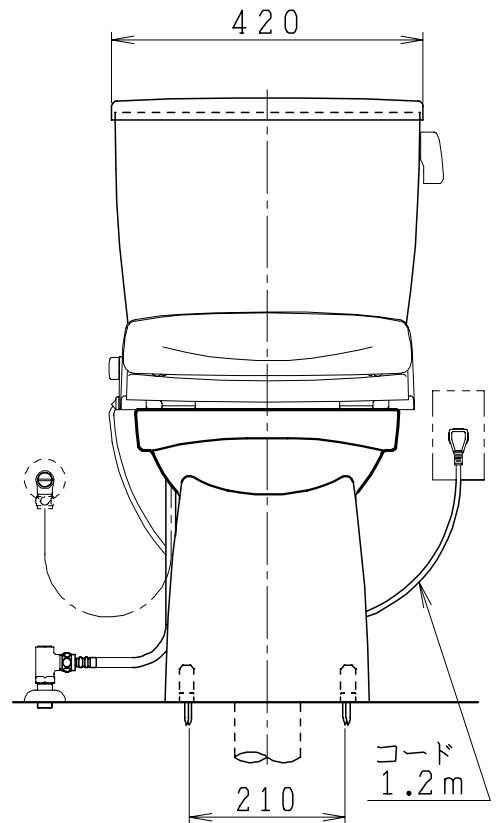

器具明細

品番	品名	個数
SC84SGR-BT (CT)#	便器セット	1
STV190RU-0AE (Y)0F#	タンクセット	1
NC813WHL	前丸暖房便座	1

- ・便器セットCTの場合はヒーター仕様
ヒーター便器の仕様 (CT・コード長さ1m)
電源 AC100V 50/60Hz
消費電力 20.5W
- ・タンクセットYの場合水抜方式を示します。
(別途配管用水抜栓を設置してください)
- ・前丸暖房便座の仕様
電源 AC100V 50/60Hz
最大消費電力 48W

製 図	写 図	検 図	承認	品名	品番	尺 寸	1 / 10
間瀬		地名坊	古林	洋風タンク密結サイホン防露便器セット 樹脂製防露型手洗無密結ロータンクセット	SC84SGR-BT (CT)# STV190RU-0AE (Y)0F#		
				ジャニス工業株式会社		図番 C 8 4 R V 1 5 0	
22・4・10							