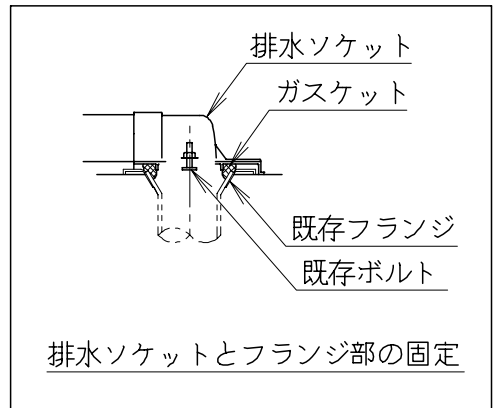

器具明細

品番	品名	個数
SC84SGR-BT (CT)#	便器セット	1
STV190RU-0AE (Y)0F#	タンクセット	1
NC813WHL	前丸暖房便座	1

- ・便器セットCTの場合はヒーター仕様
ヒーター便器の仕様 (CT・コード長さ1m)
電源 AC100V 50/60Hz
消費電力 20.5W
- ・タンクセットYの場合水抜方式を示します。
(別途配管用水抜栓を設置してください)
- ・前丸暖房便座の仕様
電源 AC100V 50/60Hz
最大消費電力 48W

製 図	写 図	検 図	承認	品名	品番	尺 寸	1 / 10
間瀬		地名坊	古林	洋風タンク密結サイホン防露便器セット 樹脂製防露型手洗無密結ロータンクセット	SC84SGR-BT (CT)# STV190RU-0AE (Y)0F#		
				ジャニス工業株式会社		図番 C 8 4 R V 1 5 0	
22・4・10							