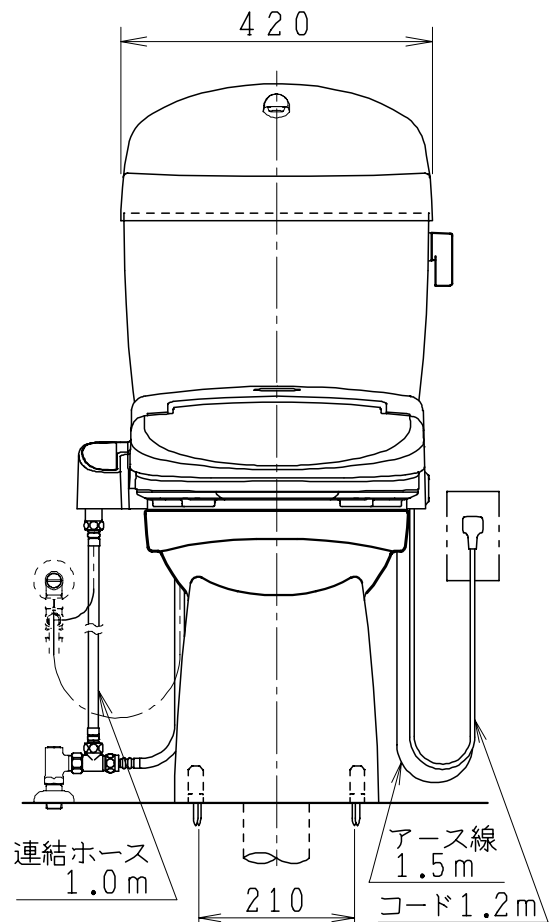

### 器具明細

品番	品名	個数
SC0840-RGB(C)	便器セット	1
SV1900-1E(Y)F	タンクセット	1
JCS552型	温水洗浄便座	1

- ・便器セットCの場合はヒーター仕様を示します。  
ヒーター便器の仕様(コード長さ1m)  
電源 AC100V 50/60Hz  
消費電力 23W
- ・タンクセットYの場合水抜方式を示します。  
(別途配管用水抜栓を設置してください)
- ・温水洗浄便座の仕様  
電源 AC100V 50/60Hz  
最大消費電力 560W
- ・温水洗浄便座はEN・DNタイプ共、外観・寸法が同じで便座機能が異なります。

排水ソケットとフランジ部の固定

製 図	写 図	検 図	承認	品名	品番	尺 度	1 / 10
間瀬		地名坊	古林	洋風タンク密結サイホン防露便器セット 樹脂製防露型手洗付密結ロータンクセット	SC0840-RGB(C) SV1900-1E(Y)F		
				ジャニス工業株式会社	図番	C84RV270	
24・7・6							