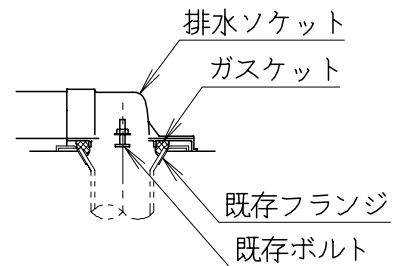

### 器具明細

品番	品名	個数
SC0840-RGB(C)	便器セット	1
SV1900-1E(Y)F	タンクセット	1
JCS552型	温水洗浄便座	1

- ・便器セットCの場合はヒーター仕様を示します。  
ヒーター便器の仕様(コード長さ1m)  
電源 AC100V 50/60Hz  
消費電力 23W
- ・タンクセットYの場合水抜方式を示します。  
(別途配管用水抜栓を設置してください)
- ・温水洗浄便座の仕様  
電源 AC100V 50/60Hz  
最大消費電力 560W
- ・温水洗浄便座はEN・DNタイプ共、外観・寸法が同じで便座機能が異なります。

排水ソケットとフランジ部の固定

製 図	写 図	検 図	承認	品名	品番	尺 度	1 / 10
間瀬		地名坊	古林	洋風タンク密結サイホン防露便器セット 樹脂製防露型手洗付密結ロータンクセット	SC0840-RGB(C) SV1900-1E(Y)F		
				ジャニス工業株式会社	図番	C84RV270	
24・7・6							