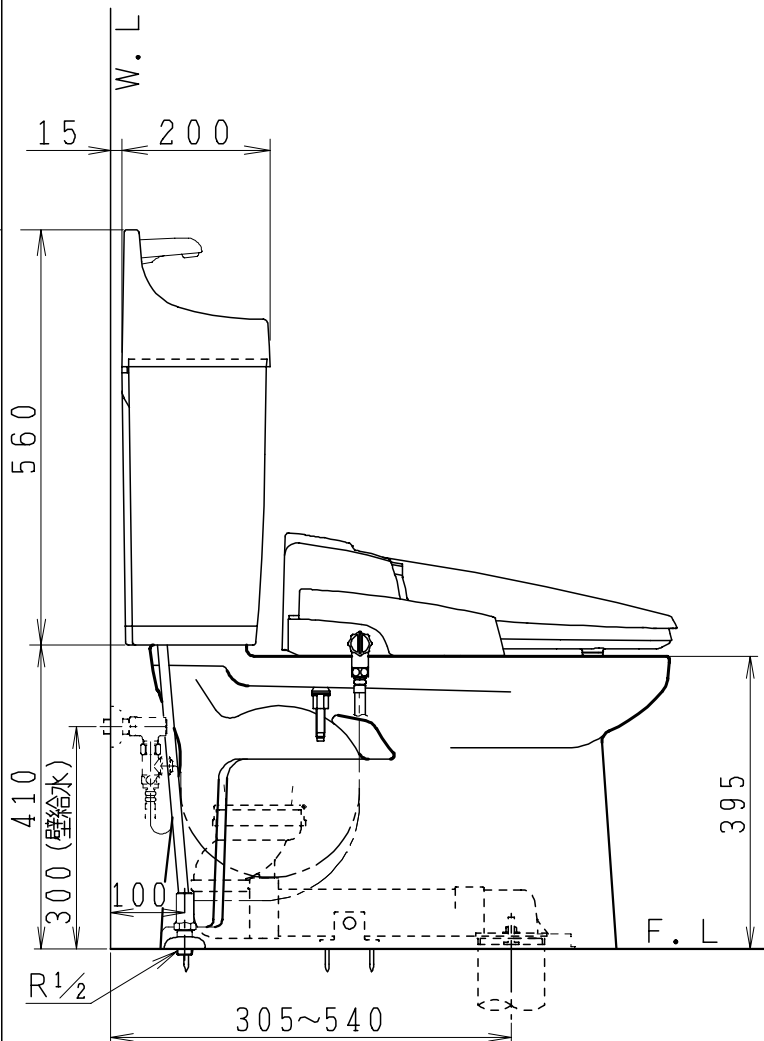

### 器具明細

品番	品名	個数
SC0840-RGB(C)	便器セット	1
SV1900-1E(Y)F	タンクセット	1
JCS552型	温水洗浄便座	1

- ・便器セットCの場合はヒーター仕様を示します。  
ヒーター便器の仕様(コード長さ1m)  
電源 AC100V 50/60Hz  
消費電力 23W
- ・タンクセットYの場合水抜方式を示します。  
(別途配管用水抜栓を設置してください)
- ・温水洗浄便座の仕様  
電源 AC100V 50/60Hz  
最大消費電力 560W
- ・温水洗浄便座はEN・DNタイプ共、外観・寸法が同じで便座機能が異なります。

排水ソケットとフランジ部の固定

製 図	写 図	検 図	承認	品名	品番	尺 度	1 / 10
間瀬		地名坊	古林	洋風タンク密結サイホン防露便器セット 樹脂製防露型手洗付密結ロータンクセット	SC0840-RGB(C) SV1900-1E(Y)F		
				ジャニス工業株式会社	図番	C84RV270	
24・7・6							