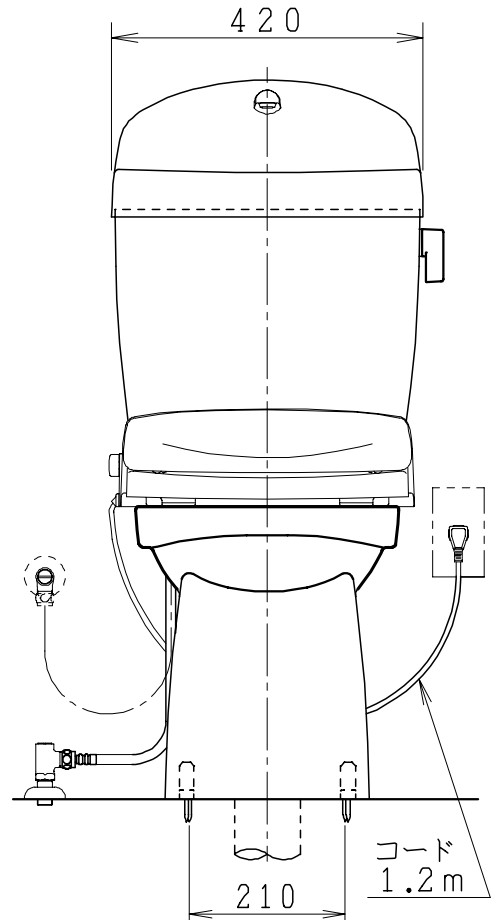

器具明細

品番	品名	個数
SC0840-RGB(C)	便器セット	1
SV1900-1E(Y)F	タンクセット	1
NC823WHL	前丸暖房便座	1

- ・便器セットCの場合はヒーター仕様を示します。
ヒーター便器の仕様(コード長さ1m)
電源 AC100V 50/60Hz
消費電力 23W
- ・タンクセットYの場合水抜方式を示します。
(別途配管用水抜栓を設置してください)
- ・前丸暖房便座の仕様
電源 AC100V 50/60Hz
最大消費電力 48W

排水ソケットとフランジ部の固定

製図	写図	検図	承認	品名	品番	尺	1/10
間瀬			古林	洋風タンク密結サイホン防露便器セット 樹脂製防露型手洗付密結ロータンクセット	SC0840-RGB(C) SV1900-1E(Y)F		
				ジャニス工業株式会社	図番	C84RV280	
24・7・11							