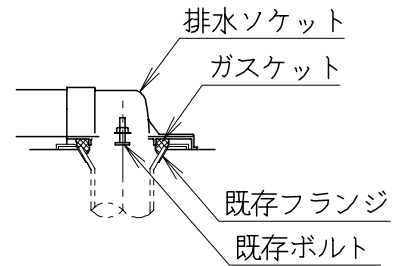

器具明細

品番	品名	個数
SC0840-RGB(C)	便器セット	1
SV1900-1E(Y)F	タンクセット	1
NC823WHL	前丸暖房便座	1

- ・便器セットCの場合はヒーター仕様を示します。
ヒーター便器の仕様(コード長さ1m)
電源 AC100V 50/60Hz
消費電力 23W
- ・タンクセットYの場合水抜方式を示します。
(別途配管用水抜栓を設置してください)
- ・前丸暖房便座の仕様
電源 AC100V 50/60Hz
最大消費電力 48W

排水ソケットとフランジ部の固定

製図	写図	検図	承認	品名	品番	尺	1/10
間瀬			古林	洋風タンク密結サイホン防露便器セット 樹脂製防露型手洗付密結ロータンクセット	SC0840-RGB(C) SV1900-1E(Y)F		
				ジャニス工業株式会社	図番	C84RV280	
24・7・11							