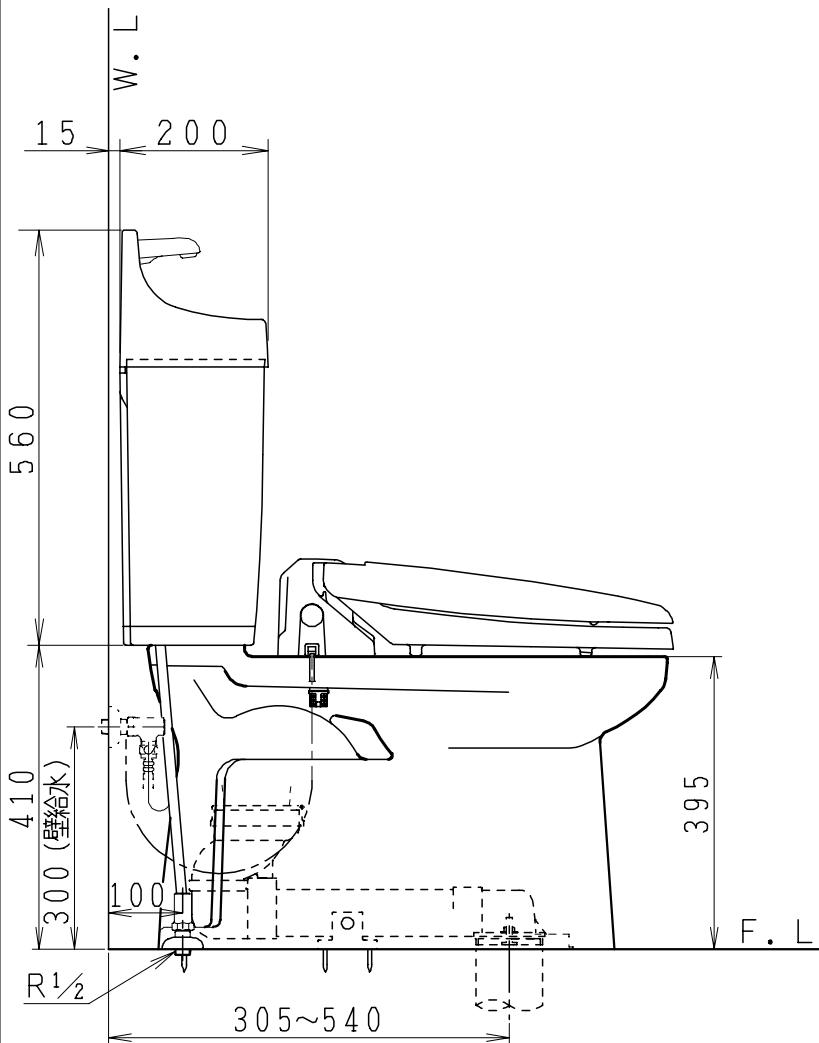

器具明細

品番	品名	個数
SC0840-RGB(C)	便器セット	1
SV1900-1E(Y)F	タンクセット	1
NC823WHL	前丸暖房便座	1

- ・便器セットCの場合はヒーター仕様を示します。
ヒーター便器の仕様(コード長さ1m)
電源 AC100V 50/60Hz
消費電力 23W
- ・タンクセットYの場合水抜方式を示します。
(別途配管用水抜栓を設置してください)
- ・前丸暖房便座の仕様
電源 AC100V 50/60Hz
最大消費電力 48W

排水ソケットとフランジ部の固定

製図	写図	検図	承認	品名	品番	尺	1/10
間瀬			古林	洋風タンク密結サイホン防露便器セット 樹脂製防露型手洗付密結ロータンクセット	SC0840-RGB(C) SV1900-1E(Y)F		
				ジャニス工業株式会社	図番	C84RV280	
24・7・11							