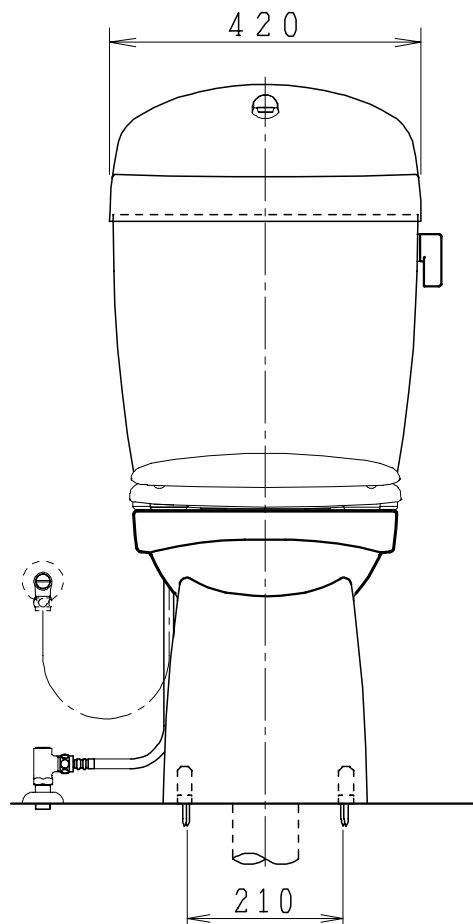

器具明細

品番	品名	個数
SC0840-RGB(C)	便器セット	1
SV1900-1E(Y)F	タンクセット	1
NC822W	前丸便座	1

- ・便器セットCの場合はヒーター仕様を示します。
ヒーター便器の仕様(コード長さ1m)
電源 AC100V 50/60Hz
消費電力 23W
- ・タンクセットYの場合水抜方式を示します。
(別途配管用水抜栓を設置してください)

排水ソケットとフランジ部の固定

製 図	写 図	検 図	承認	品名	洋風タンク密結サイホン防露便器セット	品番	SC0840-RGB(C)	尺 度	1 / 10
間瀬		地名坊	古林	品名	樹脂製防露型手洗付密結ロータンクセット	品番	SV1900-1E(Y)F		
				ジャニス工業株式会社		図番	C84RV290		
24・7・25									