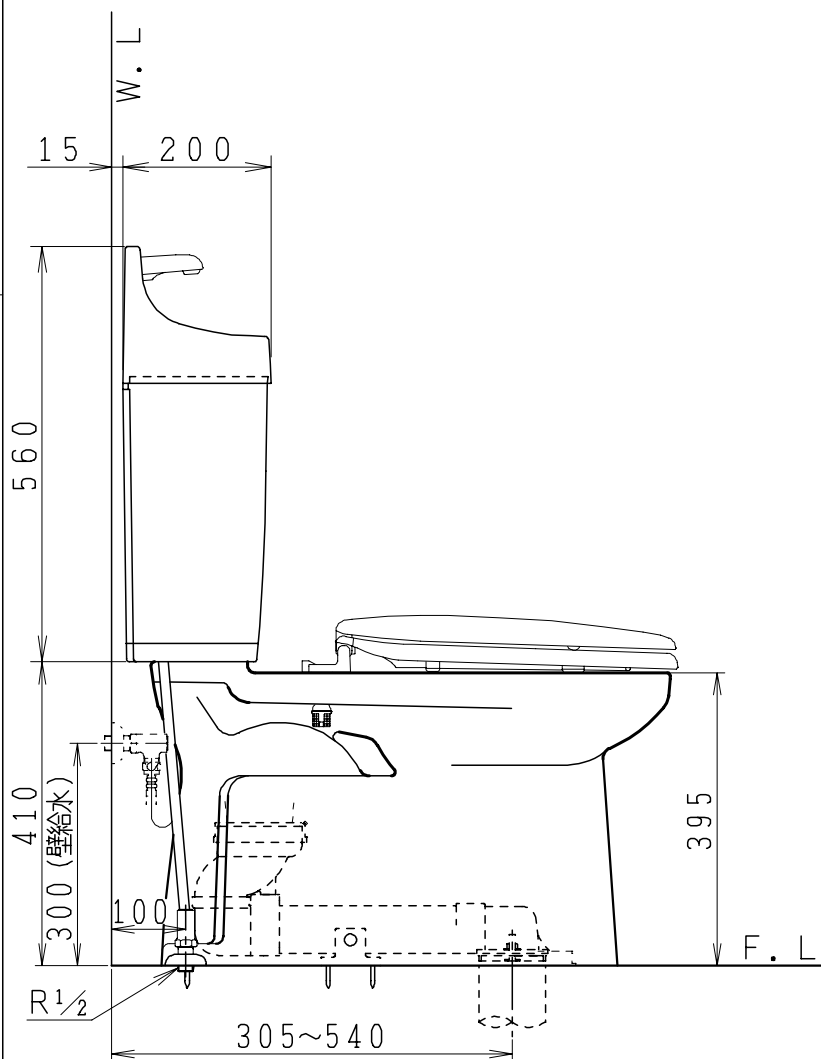

器具明細

品番	品名	個数
SC0840-RGB(C)	便器セット	1
SV1900-1E(Y)F	タンクセット	1
NC822W	前丸便座	1

- ・便器セットCの場合はヒーター仕様を示します。
ヒーター便器の仕様(コード長さ1m)
電源 AC100V 50/60Hz
消費電力 23W
- ・タンクセットYの場合水抜方式を示します。
(別途配管用水抜栓を設置してください)

排水ソケットとフランジ部の固定

製 図	写 図	検 図	承認	品名	洋風タンク密結サイホン防露便器セット	品番	SC0840-RGB(C)	尺 度	1 / 10
間瀬		地名坊	古林	品名	樹脂製防露型手洗付密結ロータンクセット	品番	SV1900-1E(Y)F		
				ジャニス工業株式会社		図番	C84RV290		
24・7・25									