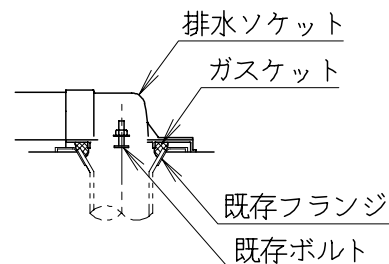

器具明細

品番	品名	個数
SC0840-RGB(C)	便器セット	1
SV1900-1E(Y)F	タンクセット	1
NC822W	前丸便座	1

- ・便器セットCの場合はヒーター仕様を示します。
ヒーター便器の仕様(コード長さ1m)
電源 AC100V 50/60Hz
消費電力 23W
- ・タンクセットYの場合水抜方式を示します。
(別途配管用水抜栓を設置してください)

排水ソケットとフランジ部の固定

製 図	写 図	検 図	承認	品名	洋風タンク密結サイホン防露便器セット	品番	SC0840-RGB(C)	尺 度	1 / 10
間瀬		地名坊	古林	品名	樹脂製防露型手洗付密結ロータンクセット	品番	SV1900-1E(Y)F		
				ジャニス工業株式会社		図番	C84RV290		
24・7・25									