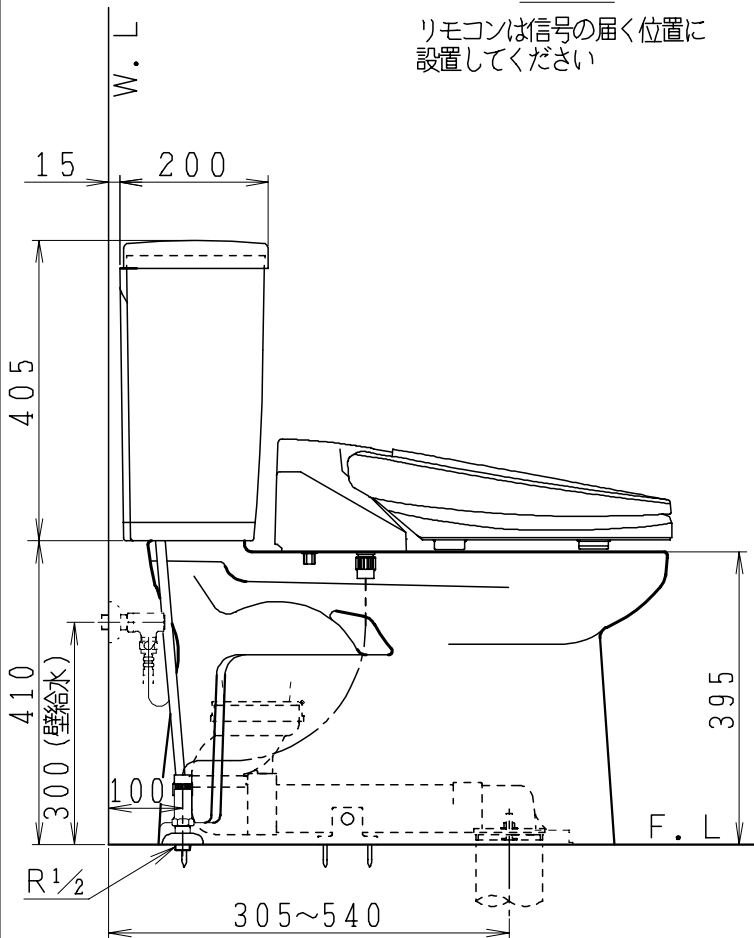

器具明細

品番	品名	個数
SC0840-RGB(C)	便器セット	1
SV1900-0E(Y)F	タンクセット	1
SCS-J200D	温水洗浄便座	1

- 便器セットCの場合はヒーター仕様を示します。
ヒーター便器の仕様(コード長さ1m)
電源 AC100V 50/60Hz
消費電力 23W
- タンクセットYの場合水抜方式を示します。
(別途配管用水抜栓を設置してください)
- 温水洗浄便座の仕様
電源 AC100V 50/60Hz
最大消費電力 667W

リモコン

リモコンは信号の届く位置に設置してください

製 図	写 図	検 図	承認	品名	洋風タンク密結サイホン防露便器セット	品番	SC0840-RGB(C)	尺 度	1 / 10
間瀬		地名坊	古林	品名	樹脂製防露型手洗無密結ロータンクセット	品番	SV1900-0E(Y)F		
				ジャニス工業株式会社		図番	C84RV310		
24・7・11									