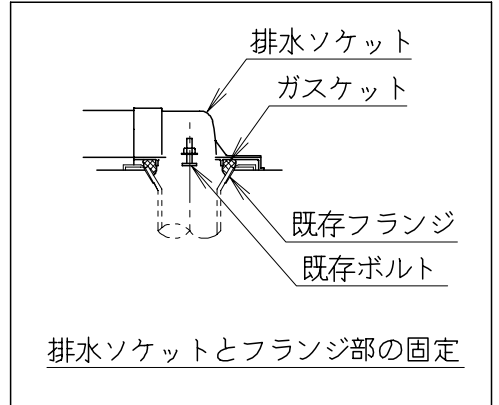

器具明細

品番	品名	個数
SC0840-RGB(C)	便器セット	1
SV1900-0E(Y)F	タンクセット	1
SCS-J200D	温水洗浄便座	1

- 便器セットCの場合はヒーター仕様を示します。
ヒーター便器の仕様(コード長さ1m)
電源 AC100V 50/60Hz
消費電力 23W
- タンクセットYの場合水抜方式を示します。
(別途配管用水抜栓を設置してください)
- 温水洗浄便座の仕様
電源 AC100V 50/60Hz
最大消費電力 667W

リモコン

リモコンは信号の届く位置に設置してください

製 図	写 図	検 図	承認	品名	洋風タンク密結サイホン防露便器セット	品番	SC0840-RGB(C)	尺 度	1 / 10
間瀬		地名坊	古林	品名	樹脂製防露型手洗無密結ロータンクセット	品番	SV1900-0E(Y)F		
				ジャニス工業株式会社		図番	C84RV310		
24・7・11									