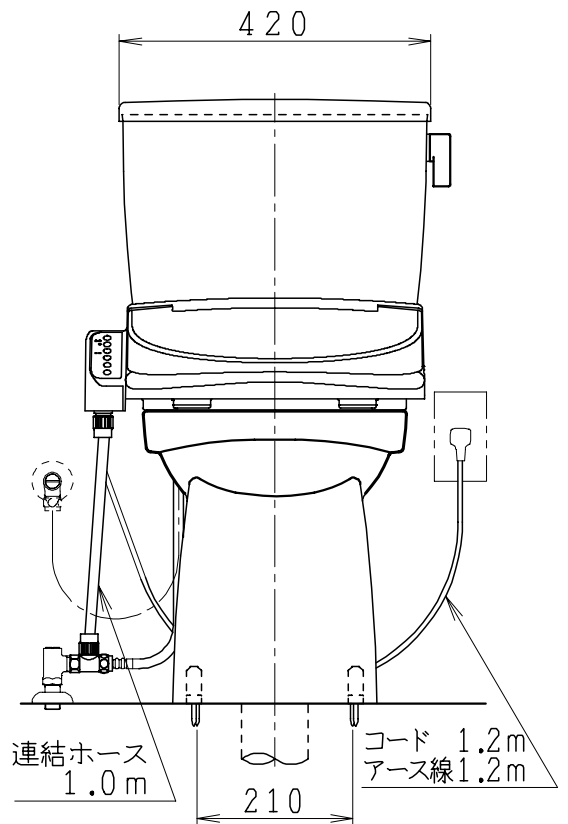

器具明細

品番	品名	個数
SC0840-RGB(C)	便器セット	1
SV1900-0E(Y)F	タンクセット	1
SCS-J200D	温水洗浄便座	1

- 便器セットCの場合はヒーター仕様を示します。
ヒーター便器の仕様(コード長さ1m)
電源 AC100V 50/60Hz
消費電力 23W
- タンクセットYの場合水抜方式を示します。
(別途配管用水抜栓を設置してください)
- 温水洗浄便座の仕様
電源 AC100V 50/60Hz
最大消費電力 667W

リモコン

リモコンは信号の届く位置に設置してください

製 図	写 図	検 図	承認	品名	洋風タンク密結サイホン防露便器セット	品番	SC0840-RGB(C)	尺 度	1 / 10
間瀬		地名坊	古林	品名	樹脂製防露型手洗無密結ロータンクセット	品番	SV1900-0E(Y)F		
				ジャニス工業株式会社		図番	C84RV310		
24・7・11									