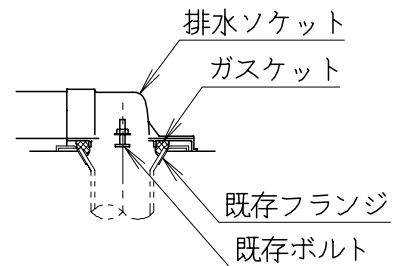

器具明細

品番	品名	個数
SC0840-RGB(C)	便器セット	1
SV1900-0E(Y)F	タンクセット	1
JCS552型	温水洗浄便座	1

- ・便器セットCの場合はヒーター仕様を示します。
ヒーター便器の仕様(コード長さ1m)
電源 AC100V 50/60Hz
消費電力 23W
- ・タンクセットYの場合水抜方式を示します。
(別途配管用水抜栓を設置してください)
- ・温水洗浄便座の仕様
電源 AC100V 50/60Hz
最大消費電力 560W
- ・温水洗浄便座はEN・DNタイプ共、外観・寸法が同じで便座機能が異なります。

排水ソケットとフランジ部の固定

製図	写図	検図	承認	品名	洋風タンク密結サイホン防露便器セット	品番	SC0840-RGB(C)	尺度	1/10
間瀬		地名坊	古林	品名	樹脂製防露型手洗無密結ロータンクセット	品番	SV1900-0E(Y)F		
				ジャニス工業株式会社		図番	C84RV320		
24・7・11									