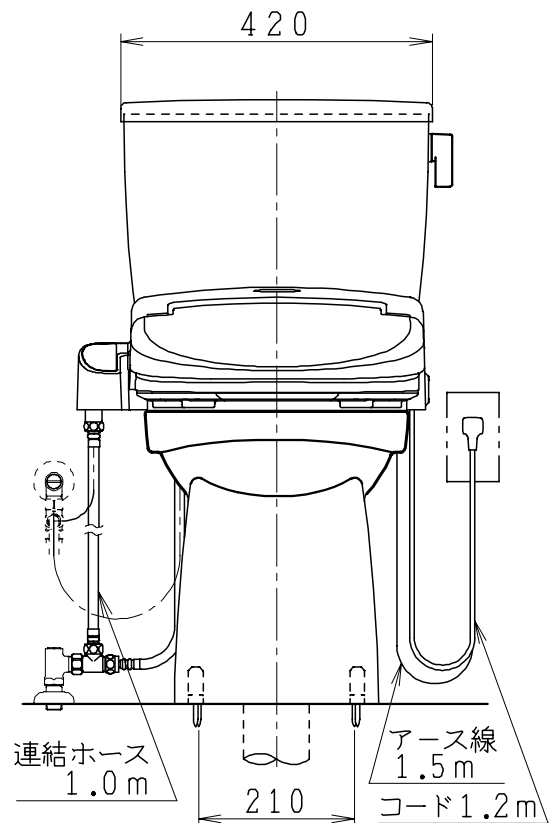

器具明細

品番	品名	個数
SC0840-RGB(C)	便器セット	1
SV1900-0E(Y)F	タンクセット	1
JCS552型	温水洗浄便座	1

- ・便器セットCの場合はヒーター仕様を示します。
ヒーター便器の仕様(コード長さ1m)
電源 AC100V 50/60Hz
消費電力 23W
- ・タンクセットYの場合水抜方式を示します。
(別途配管用水抜栓を設置してください)
- ・温水洗浄便座の仕様
電源 AC100V 50/60Hz
最大消費電力 560W
- ・温水洗浄便座はEN・DNタイプ共、外観・寸法が同じで便座機能が異なります。

排水ソケットとフランジ部の固定

製図	写図	検図	承認	品名	洋風タンク密結サイホン防露便器セット	品番	SC0840-RGB(C)	尺度	1/10
間瀬		地名坊	古林	品名	樹脂製防露型手洗無密結ロータンクセット	品番	SV1900-0E(Y)F		
				ジャニス工業株式会社		図番	C84RV320		
24・7・11									