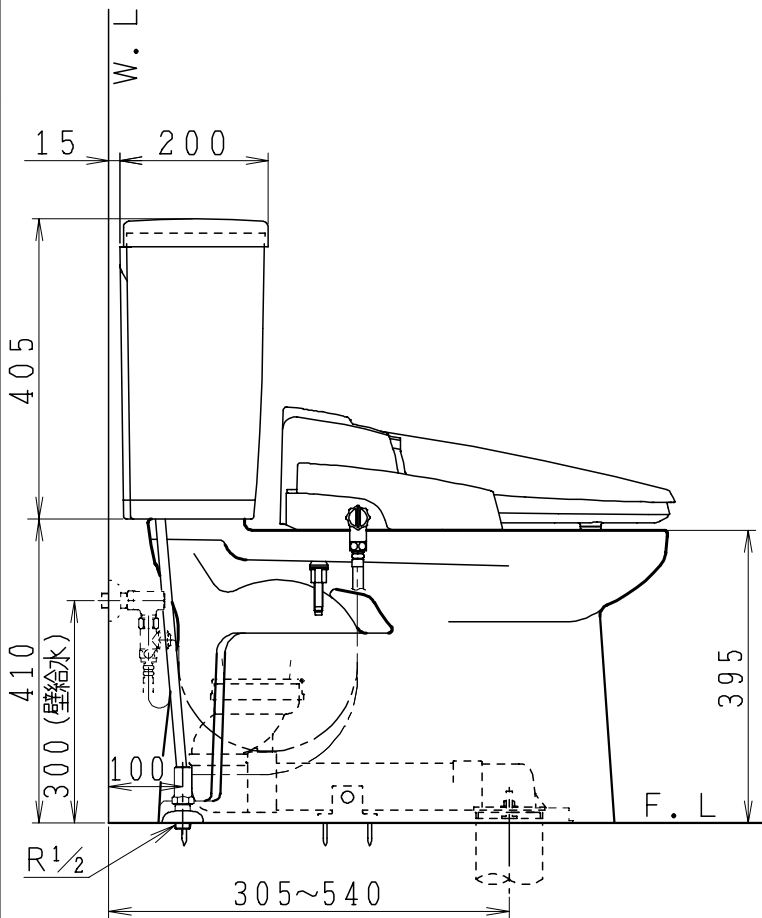

器具明細

品番	品名	個数
SC0840-RGB(C)	便器セット	1
SV1900-0E(Y)F	タンクセット	1
JCS552型	温水洗浄便座	1

- ・便器セットCの場合はヒーター仕様を示します。
ヒーター便器の仕様(コード長さ1m)
電源 AC100V 50/60Hz
消費電力 23W
- ・タンクセットYの場合水抜方式を示します。
(別途配管用水抜栓を設置してください)
- ・温水洗浄便座の仕様
電源 AC100V 50/60Hz
最大消費電力 560W
- ・温水洗浄便座はEN・DNタイプ共、外観・寸法が同じで便座機能が異なります。

排水ソケットとフランジ部の固定

製図	写図	検図	承認	品名	洋風タンク密結サイホン防露便器セット	品番	SC0840-RGB(C)	尺度	1/10
間瀬		地名坊	古林	品名	樹脂製防露型手洗無密結ロータンクセット	品番	SV1900-0E(Y)F		
				ジャニス工業株式会社		図番	C84RV320		
24・7・11									