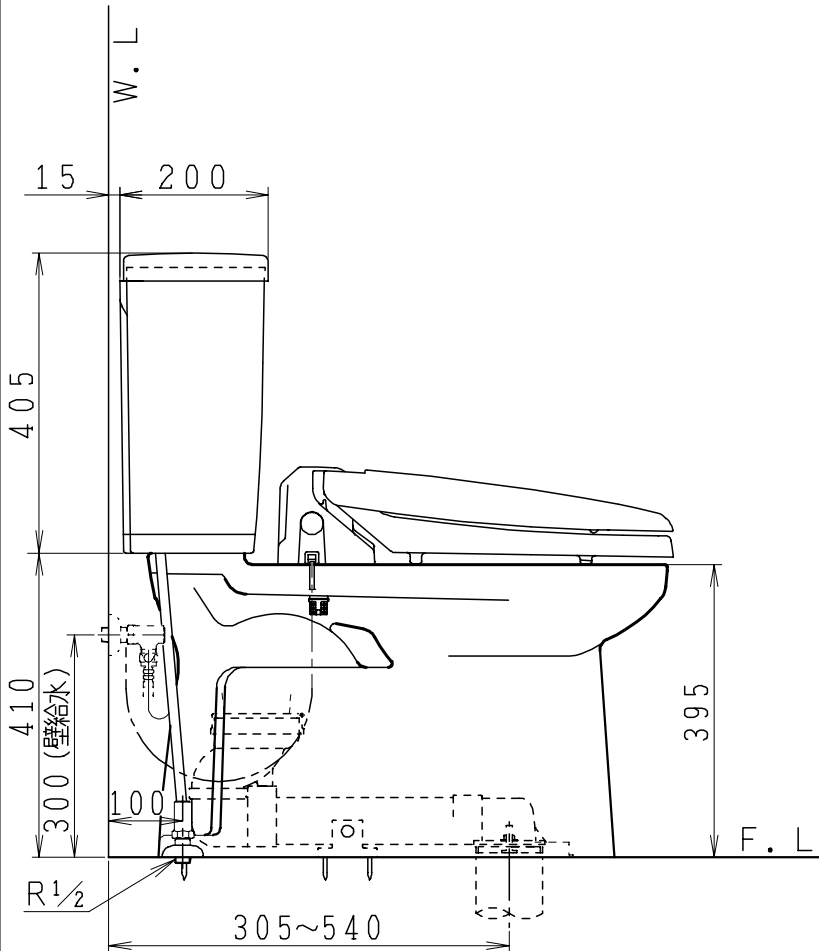

器具明細

品番	品名	個数
SC0840-RGB(C)	便器セット	1
SV1900-0E(Y)F	タンクセット	1
NC823WHL	前丸暖房便座	1

- ・便器セットCの場合はヒーター仕様を示します。
ヒーター便器の仕様(コード長さ1m)
電源 AC100V 50/60Hz
消費電力 23W
- ・タンクセットYの場合水抜方式を示します。
(別途配管用水抜栓を設置してください)
- ・前丸暖房便座の仕様
電源 AC100V 50/60Hz
最大消費電力 48W

排水ソケットとフランジ部の固定

製 図	写 図	検 図	承認	品名	品番	尺 度	1 / 10
間瀬			古林	洋風タンク密結サイホン防露便器セット 樹脂製防露型手洗無密結ロータンクセット	SC0840-RGB(C) SV1900-0E(Y)F		
				ジャニス工業株式会社	図番	C84RV330	
24・7・11							