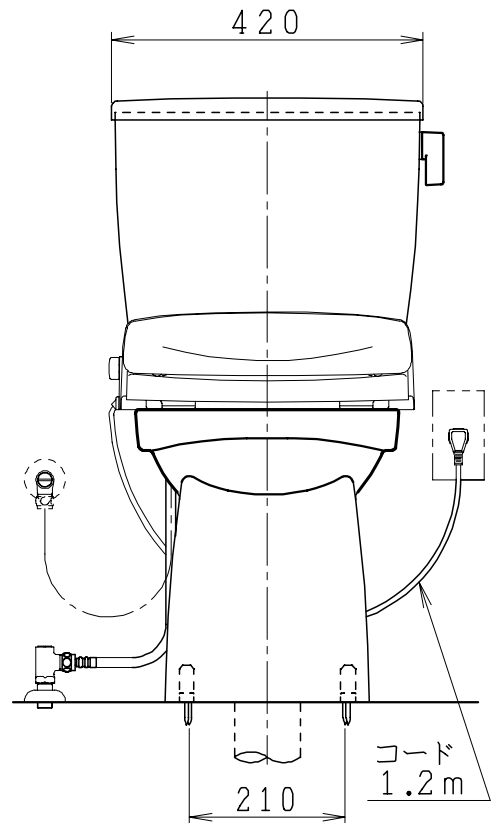

器具明細

品番	品名	個数
SC0840-RGB(C)	便器セット	1
SV1900-0E(Y)F	タンクセット	1
NC823WHL	前丸暖房便座	1

- ・便器セットCの場合はヒーター仕様を示します。
ヒーター便器の仕様(コード長さ1m)
電源 AC100V 50/60Hz
消費電力 23W
- ・タンクセットYの場合水抜方式を示します。
(別途配管用水抜栓を設置してください)
- ・前丸暖房便座の仕様
電源 AC100V 50/60Hz
最大消費電力 48W

排水ソケットとフランジ部の固定

製 図	写 図	検 図	承認	品名	品番	尺 度	1 / 10
間瀬			古林	洋風タンク密結サイホン防露便器セット 樹脂製防露型手洗無密結ロータンクセット	SC0840-RGB(C) SV1900-0E(Y)F		
				ジャニス工業株式会社	図番	C84RV330	
24・7・11							