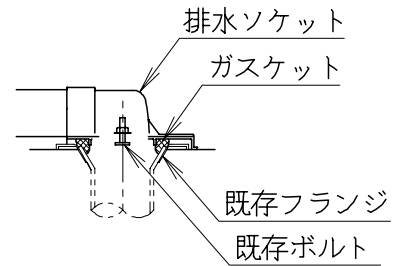

器具明細

品番	品名	個数
SC0840-RGB(C)	便器セット	1
SV1900-0E(Y)F	タンクセット	1
NC823WHL	前丸暖房便座	1

- ・便器セットCの場合はヒーター仕様を示します。
ヒーター便器の仕様(コード長さ1m)
電源 AC100V 50/60Hz
消費電力 23W
- ・タンクセットYの場合水抜方式を示します。
(別途配管用水抜栓を設置してください)
- ・前丸暖房便座の仕様
電源 AC100V 50/60Hz
最大消費電力 48W

排水ソケットとフランジ部の固定

製 図	写 図	検 図	承認	品名	品番	尺 度	1 / 10
間瀬			古林	洋風タンク密結サイホン防露便器セット 樹脂製防露型手洗無密結ロータンクセット	SC0840-RGB(C) SV1900-0E(Y)F		
				ジャニス工業株式会社	図番	C84RV330	
24・7・11							