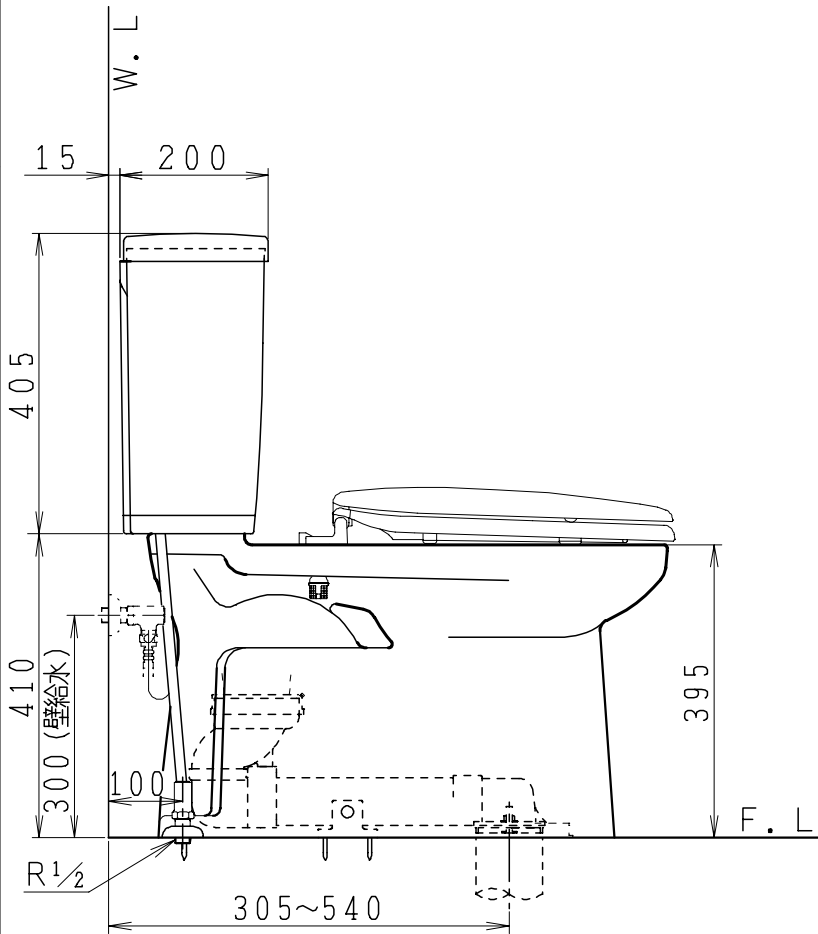

器具明細

品番	品名	個数
SC0840-RGB(C)	便器セット	1
SV1900-0E(Y)F	タンクセット	1
NC822W	前丸便座	1

- ・便器セットCの場合はヒーター仕様を示します。  
ヒーター便器の仕様(コード長さ1m)  
電源 AC100V 50/60Hz  
消費電力 23W
- ・タンクセットYの場合水抜方式を示します。  
(別途配管用水抜栓を設置してください)

製 図	写 図	検 図	承認	品名	品番	尺 度	1 / 10
間瀬		地名坊	古林	洋風タンク密結サイホン防露便器セット 樹脂製防露型手洗無密結ロータンクセット	SC0840-RGB(C) SV1900-0E(Y)F		
				ジャニス工業株式会社	図番	C84RV340	
24・7・25							