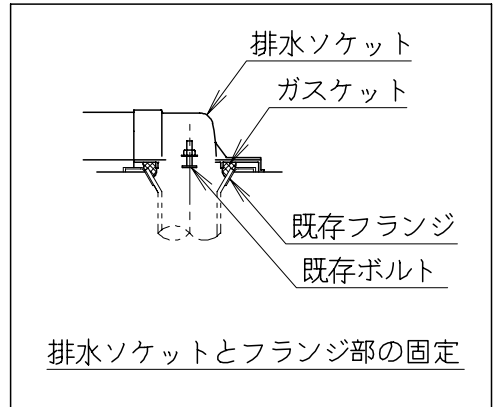

器具明細

品番	品名	個数
SC0840-RGB(C)	便器セット	1
SV1900-0E(Y)F	タンクセット	1
NC822W	前丸便座	1

- ・便器セットCの場合はヒーター仕様を示します。  
ヒーター便器の仕様(コード長さ1m)  
電源 AC100V 50/60Hz  
消費電力 23W
- ・タンクセットYの場合水抜方式を示します。  
(別途配管用水抜栓を設置してください)

製 図	写 図	検 図	承認	品名	品番	尺 度	1 / 10
間瀬		地名坊	古林	洋風タンク密結サイホン防露便器セット 樹脂製防露型手洗無密結ロータンクセット	SC0840-RGB(C) SV1900-0E(Y)F		
				ジャニス工業株式会社	図番	C84RV340	
24・7・25							