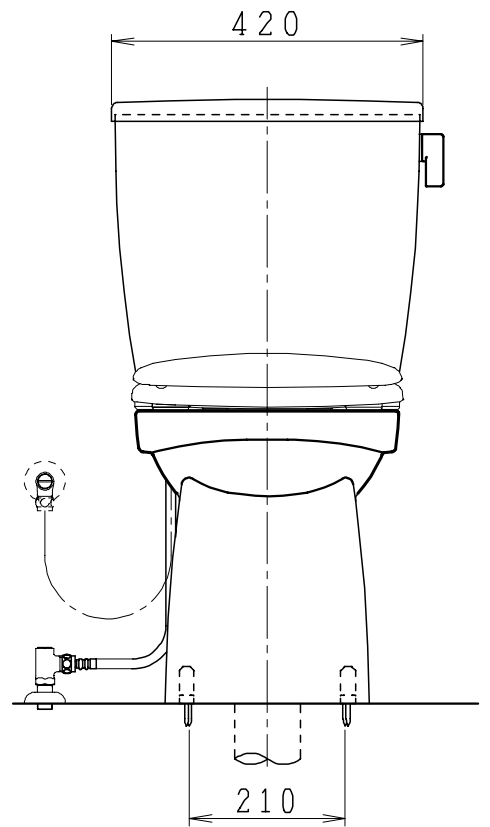

器具明細

品番	品名	個数
SC0840-RGB(C)	便器セット	1
SV1900-0E(Y)F	タンクセット	1
NC822W	前丸便座	1

- ・便器セットCの場合はヒーター仕様を示します。  
ヒーター便器の仕様(コード長さ1m)  
電源 AC100V 50/60Hz  
消費電力 23W
- ・タンクセットYの場合水抜方式を示します。  
(別途配管用水抜栓を設置してください)

製 図	写 図	検 図	承認	品名	品番	尺 度	1 / 10
間瀬		地名坊	古林	洋風タンク密結サイホン防露便器セット 樹脂製防露型手洗無密結ロータンクセット	SC0840-RGB(C) SV1900-0E(Y)F		
				ジャニス工業株式会社	図番	C84RV340	
24・7・25							