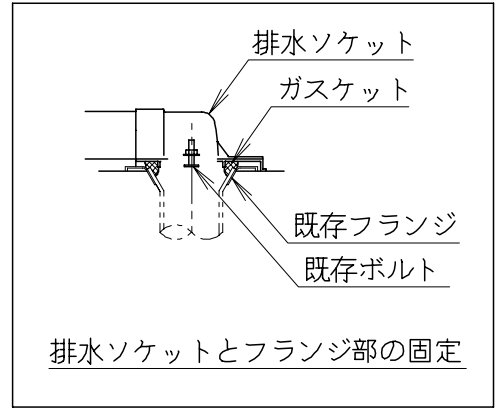

器具明細

品番	品名	個数
SC0840-RGB(C)	便器セット	1
SV1900-1E(Y)F	タンクセット	1
JCS-850DRN	温水洗浄便座	1

- ・便器セットCの場合はヒーター仕様を示します。
ヒーター便器の仕様(コード長さ1m)
電源 AC100V 50/60Hz
消費電力 23W
- ・温水洗浄便座の仕様
電源 AC100V 50/60Hz
最大消費電力 1055W
- ・タンクセットYの場合水抜方式を示します。
(別途配管用水抜栓を設置してください)

排水ソケットとフランジ部の固定

リモコン

リモコンは信号の届く位置に設置してください

製 図	写 図	検 図	承認	品名	品番	尺 度	1 / 10
間瀬		地名坊	古林	洋風タンク密結サイホン防露便器セット 樹脂製防露型手洗付密結ロータンクセット	SC0840-RGB(C) SV1900-1E(Y)F		
				ジャニス工業株式会社	図番	C 8 4 R V 3 6 0	
24・10・17							