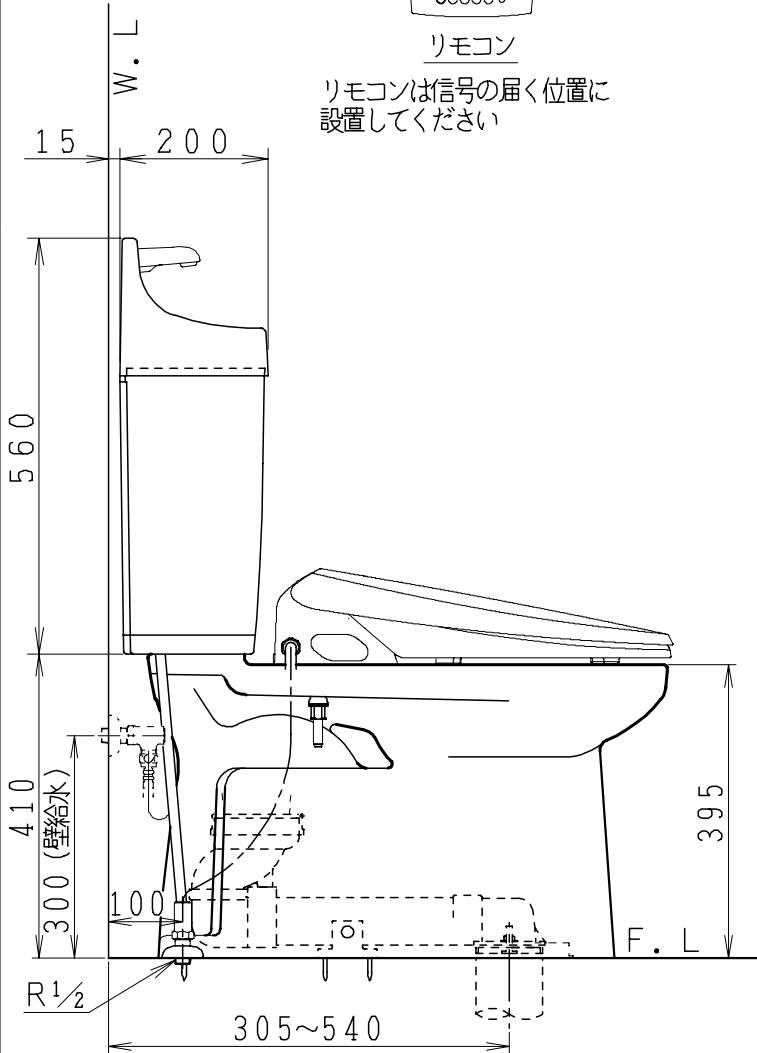

器具明細

品番	品名	個数
SC0840-RGB(C)	便器セット	1
SV1900-1E(Y)F	タンクセット	1
JCS-850DRN	温水洗浄便座	1

- ・便器セットCの場合はヒーター仕様を示します。
ヒーター便器の仕様(コード長さ1m)
電源 AC100V 50/60Hz
消費電力 23W
- ・温水洗浄便座の仕様
電源 AC100V 50/60Hz
最大消費電力 1055W
- ・タンクセットYの場合水抜方式を示します。
(別途配管用水抜栓を設置してください)

排水ソケットとフランジ部の固定

リモコン

リモコンは信号の届く位置に設置してください

製 図	写 図	検 図	承認	品名	品番	尺 度	1 / 10
間瀬		地名坊	古林	洋風タンク密結サイホン防露便器セット 樹脂製防露型手洗付密結ロータンクセット	SC0840-RGB(C) SV1900-1E(Y)F		
				ジャニス工業株式会社	図番	C 8 4 R V 3 6 0	
24・10・17							