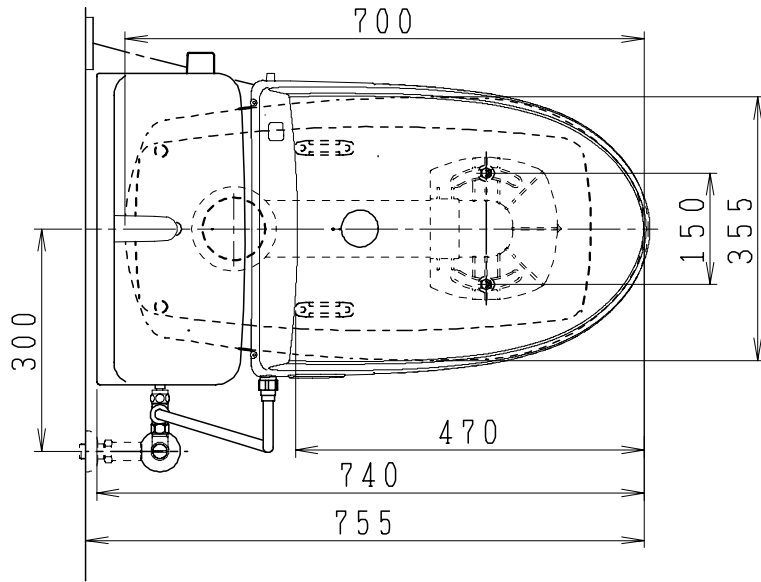

器具明細

品番	品名	個数
SC0840-RGB(C)	便器セット	1
SV1900-1E(Y)F	タンクセット	1
JCS-850DRN	温水洗浄便座	1

- ・便器セットCの場合はヒーター仕様を示します。
ヒーター便器の仕様(コード長さ1m)
電源 AC100V 50/60Hz
消費電力 23W
- ・温水洗浄便座の仕様
電源 AC100V 50/60Hz
最大消費電力 1055W
- ・タンクセットYの場合水抜方式を示します。
(別途配管用水抜栓を設置してください)

排水ソケットとフランジ部の固定

リモコン

リモコンは信号の届く位置に設置してください

製 図	写 図	検 図	承認	品名	品番	尺 度	1 / 10
間瀬		地名坊	古林	洋風タンク密結サイホン防露便器セット 樹脂製防露型手洗付密結ロータンクセット	SC0840-RGB(C) SV1900-1E(Y)F		
				ジャニス工業株式会社	図番	C 8 4 R V 3 6 0	
24・10・17							