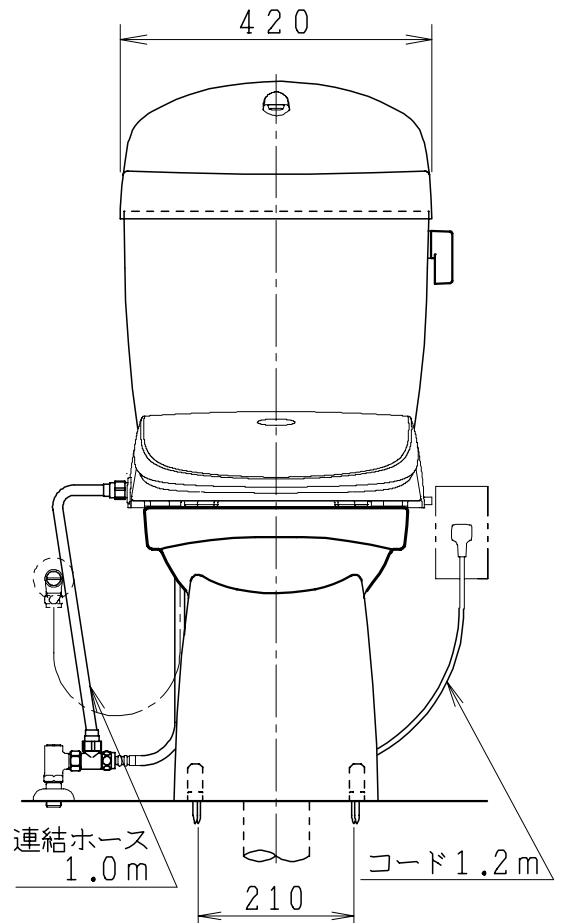

器具明細

品番	品名	個数
SC0840-RGB(C)	便器セット	1
SV1900-1E(Y)F	タンクセット	1
JCS-850DRN	温水洗浄便座	1

- ・便器セットCの場合はヒーター仕様を示します。
ヒーター便器の仕様(コード長さ1m)
電源 AC100V 50/60Hz
消費電力 23W
- ・温水洗浄便座の仕様
電源 AC100V 50/60Hz
最大消費電力 1055W
- ・タンクセットYの場合水抜方式を示します。
(別途配管用水抜栓を設置してください)

排水ソケットとフランジ部の固定

リモコン

リモコンは信号の届く位置に設置してください

製 図	写 図	検 図	承認	品名	品番	尺 度	1 / 10
間瀬		地名坊	古林	洋風タンク密結サイホン防露便器セット 樹脂製防露型手洗付密結ロータンクセット	SC0840-RGB(C) SV1900-1E(Y)F		
				ジャニス工業株式会社	図番	C 8 4 R V 3 6 0	
24・10・17							