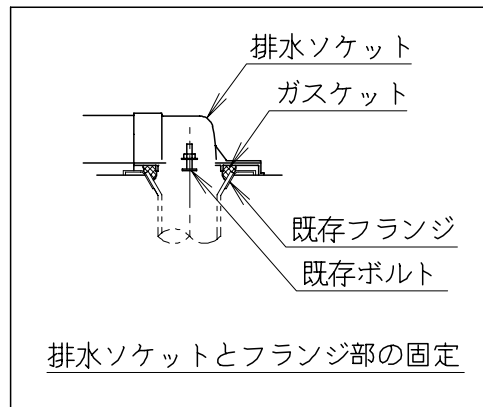

リモコン

リモコンは信号の届く位置に設置してください

器具明細

品番	品名	個数
SC0840-RGB(C)	便器セット	1
SV1900-0E(Y)F	タンクセット	1
JCS-850DRN	温水洗浄便座	1

- ・便器セットCの場合はヒーター仕様を示します。ヒーター便器の仕様(コード長さ1m)  
電源 AC100V 50/60Hz  
消費電力 23W
- ・温水洗浄便座の仕様  
電源 AC100V 50/60Hz  
最大消費電力 1055W
- ・タンクセットYの場合水抜方式を示します。(別途配管用水抜栓を設置してください)

排水ソケットとフランジ部の固定

製図	写図	検図	承認	品名	洋風タンク密結サイホン防露便器セット	品番	SC0840-RGB(C)	尺度	1/10
間瀬		地名坊	古林	品名	樹脂製防露型手洗無密結ロータンクセット	品番	SV1900-0E(Y)F		
24・10・17				ジャニス工業株式会社		図番	C84RV370		