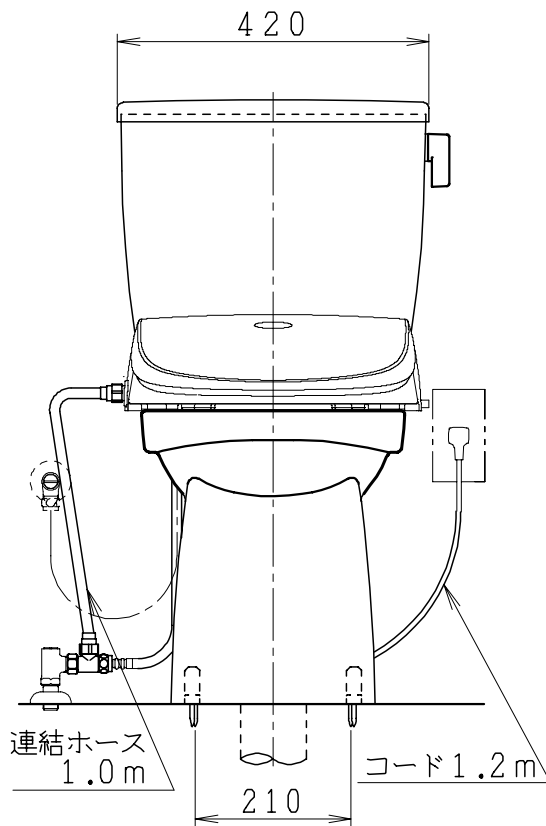

リモコン

リモコンは信号の届く位置に設置してください

器具明細

品番	品名	個数
SC0840-RGB(C)	便器セット	1
SV1900-0E(Y)F	タンクセット	1
JCS-850DRN	温水洗浄便座	1

- ・便器セットCの場合はヒーター仕様を示します。ヒーター便器の仕様(コード長さ1m)  
電源 AC100V 50/60Hz  
消費電力 23W
- ・温水洗浄便座の仕様  
電源 AC100V 50/60Hz  
最大消費電力 1055W
- ・タンクセットYの場合水抜方式を示します。(別途配管用水抜栓を設置してください)

排水ソケットとフランジ部の固定

製図	写図	検図	承認	品名	洋風タンク密結サイホン防露便器セット	品番	SC0840-RGB(C)	尺度	1/10
間瀬		地名坊	古林	品名	樹脂製防露型手洗無密結ロータンクセット	品番	SV1900-0E(Y)F		
24・10・17				ジャニス工業株式会社		図番	C84RV370		