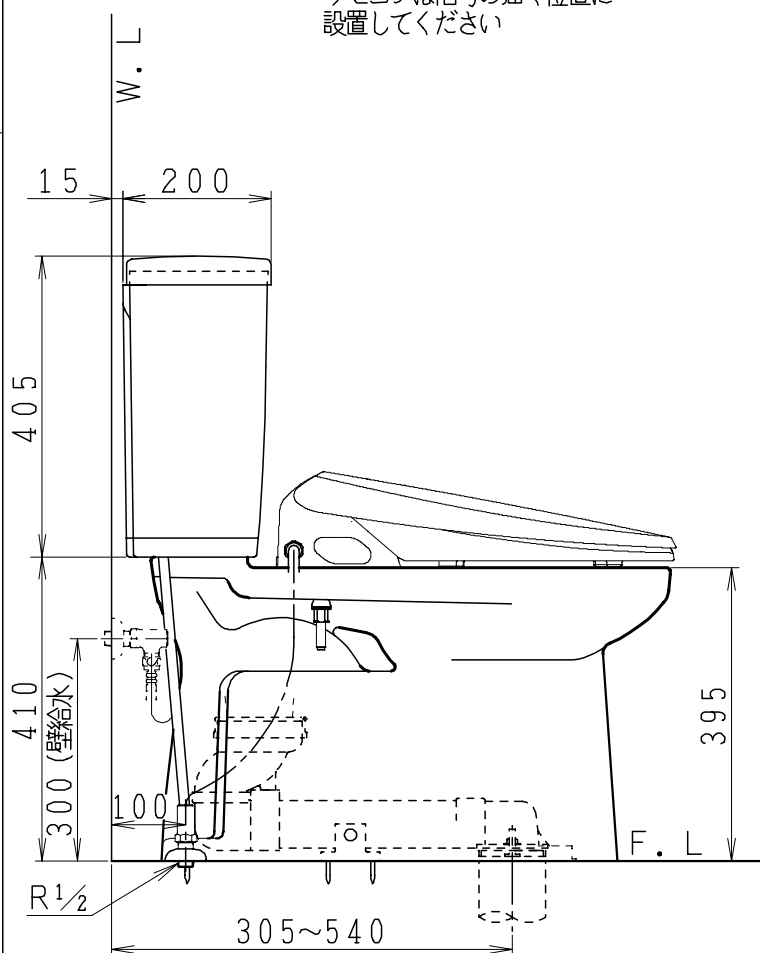

リモコン

リモコンは信号の届く位置に設置してください

器具明細

品番	品名	個数
SC0840-RGB(C)	便器セット	1
SV1900-0E(Y)F	タンクセット	1
JCS-850DRN	温水洗浄便座	1

- ・便器セットCの場合はヒーター仕様を示します。ヒーター便器の仕様(コード長さ1m)  
電源 AC100V 50/60Hz  
消費電力 23W
- ・温水洗浄便座の仕様  
電源 AC100V 50/60Hz  
最大消費電力 1055W
- ・タンクセットYの場合水抜方式を示します。(別途配管用水抜栓を設置してください)

排水ソケットとフランジ部の固定

製図	写図	検図	承認	品名	洋風タンク密結サイホン防露便器セット	品番	SC0840-RGB(C)	尺度	1/10
間瀬		地名坊	古林	品名	樹脂製防露型手洗無密結ロータンクセット	品番	SV1900-0E(Y)F		
24・10・17				ジャニス工業株式会社		図番	C84RV370		