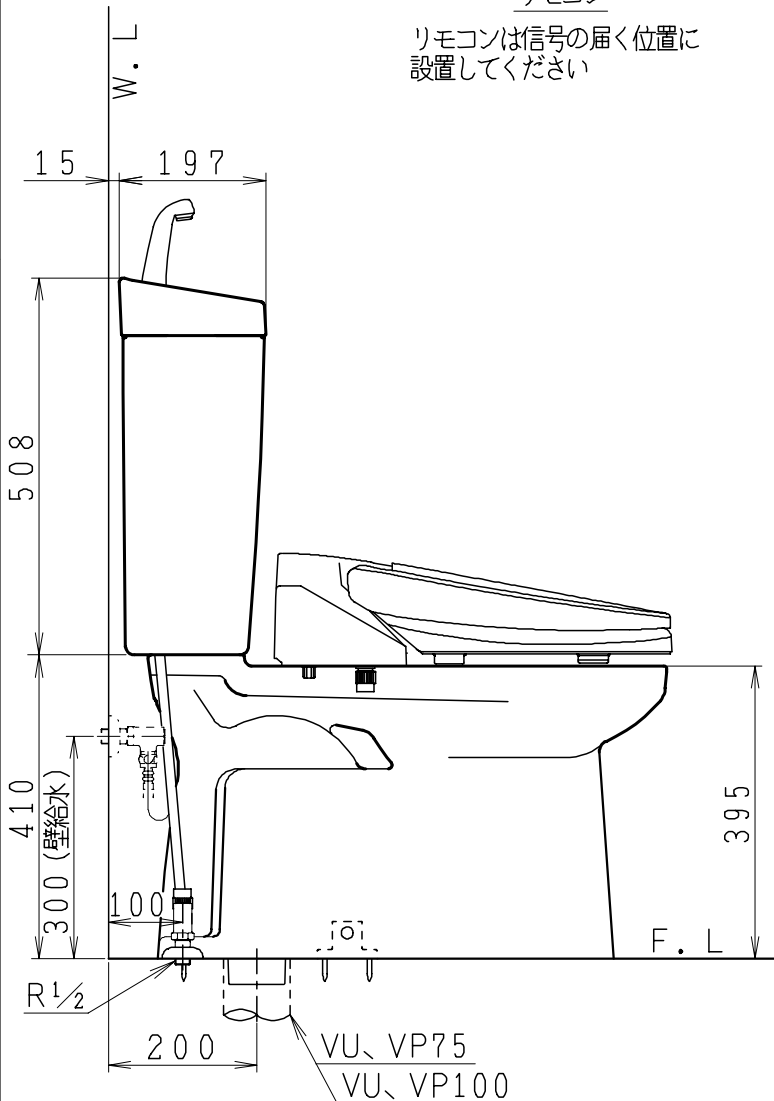

器具明細

品番	品名	個数
SC84SG-BT (CT)#	便器セット	1
ST79RU-1AE (Y) 0F#	タンクセット	1
SCS-J200D	温水洗浄便座	1

- ・便器セットCTの場合はヒーター仕様
ヒーター便器の仕様 (CT・コード長さ1m)
電源 AC100V 50/60Hz
消費電力 20.5W
- ・タンクセットYの場合水抜方式を示します。
(別途配管用水抜栓を設置してください)
- ・温水洗浄便座の仕様
電源 AC100V 50/60Hz
最大消費電力 667W

リモコン

リモコンは信号の届く位置に設置してください

VP75の場合
床面カット

VU75、VU、VP100の場合
床土40mmカット

VU、VP75
VU、VP100

製 図	写 図	検 図	承認	品名	品番	尺 寸	1 / 10
間瀬		地名坊	古林	洋風タンク密結サイホン防露便器セット 防露型手洗付密結ロータンク	SC84SG-BT (CT)# ST79RU-1AE (Y) 0F#		
22・3・5				ジャニス工業株式会社	図番	C 8 4 S T 0 1 0	