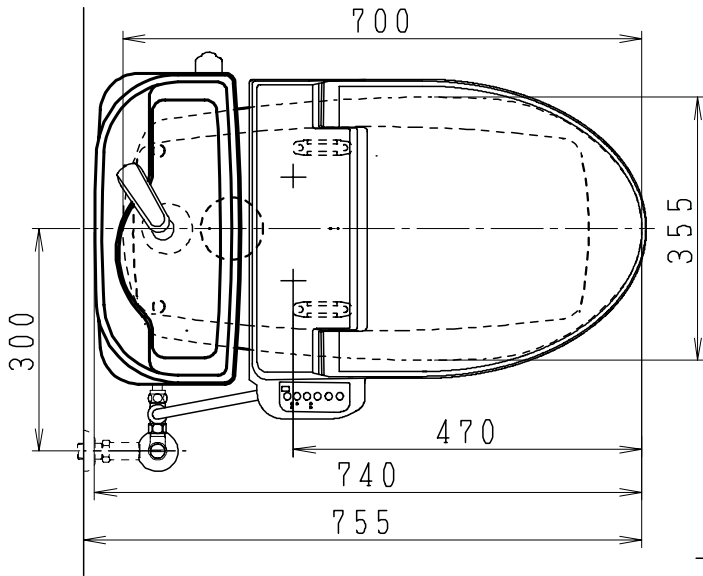

器具明細

品番	品名	個数
SC84SG-BT (CT)#	便器セット	1
ST79RU-1AE (Y) 0F#	タンクセット	1
SCS-J200D	温水洗浄便座	1

- ・便器セットCTの場合はヒーター仕様
ヒーター便器の仕様 (CT・コード長さ1m)
電源 AC100V 50/60Hz
消費電力 20.5W
- ・タンクセットYの場合水抜方式を示します。
(別途配管用水抜栓を設置してください)
- ・温水洗浄便座の仕様
電源 AC100V 50/60Hz
最大消費電力 667W

リモコン

リモコンは信号の届く位置に設置してください

VP75の場合
床面カット

VU75、VU、VP100の場合
床土40mmカット

VU、VP75
VU、VP100

製 図	写 図	検 図	承認	品名	品番	尺 寸	1 / 10
間瀬		地名坊	古林	洋風タンク密結サイホン防露便器セット 防露型手洗付密結ロータンク	SC84SG-BT (CT)# ST79RU-1AE (Y) 0F#		
22・3・5				ジャニス工業株式会社	図番	C 8 4 S T 0 1 0	