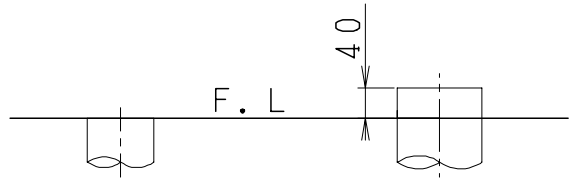

器具明細

品番	品名	個数
SC84SG-BT (CT)#	便器セット	1
ST79RU-1AE (Y) 0F#	タンクセット	1
SCS-J200D	温水洗浄便座	1

- ・便器セットCTの場合はヒーター仕様
ヒーター便器の仕様 (CT・コード長さ1m)
電源 AC100V 50/60Hz
消費電力 20.5W
- ・タンクセットYの場合水抜方式を示します。
(別途配管用水抜栓を設置してください)
- ・温水洗浄便座の仕様
電源 AC100V 50/60Hz
最大消費電力 667W

リモコン

リモコンは信号の届く位置に設置してください

VP75の場合
床面カット

VU75、VU、VP100の場合
床土40mmカット

VU、VP75
VU、VP100

製 図	写 図	検 図	承認	品名	品番	尺 寸	1 / 10
間瀬		地名坊	古林	洋風タンク密結サイホン防露便器セット 防露型手洗付密結ロータンク	SC84SG-BT (CT)# ST79RU-1AE (Y) 0F#		
22・3・5				ジャニス工業株式会社	図番	C 8 4 S T 0 1 0	