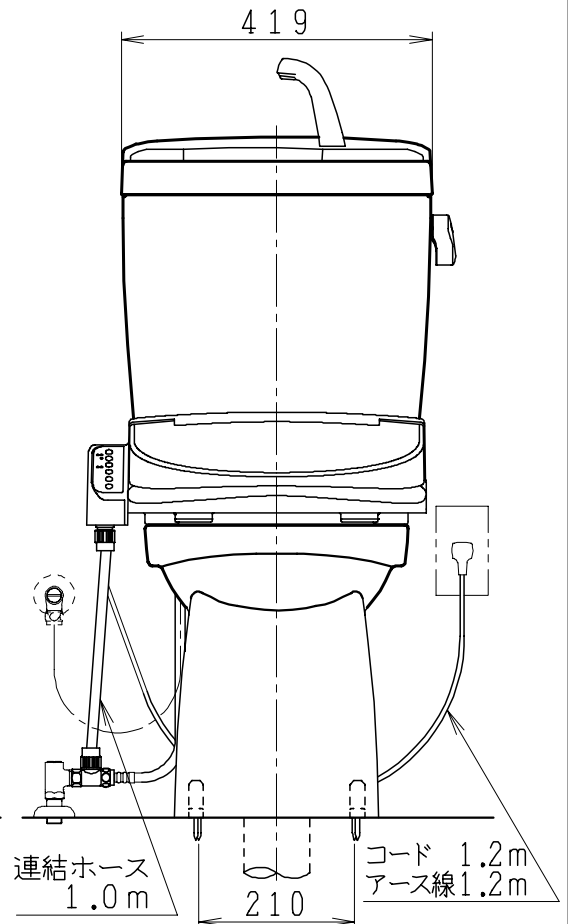

器具明細

品番	品名	個数
SC84SG-BT (CT)#	便器セット	1
ST79RU-1AE (Y) 0F#	タンクセット	1
SCS-J200D	温水洗浄便座	1

- ・便器セットCTの場合はヒーター仕様
ヒーター便器の仕様 (CT・コード長さ1m)
電源 AC100V 50/60Hz
消費電力 20.5W
- ・タンクセットYの場合水抜方式を示します。
(別途配管用水抜栓を設置してください)
- ・温水洗浄便座の仕様
電源 AC100V 50/60Hz
最大消費電力 667W

リモコン

リモコンは信号の届く位置に設置してください

VP75の場合
床面カット

VU75、VU、VP100の場合
床土40mmカット

VU、VP75
VU、VP100

製 図	写 図	検 図	承認	品名	品番	尺 寸	1 / 10
間瀬		地名坊	古林	洋風タンク密結サイホン防露便器セット 防露型手洗付密結ロータンク	SC84SG-BT (CT)# ST79RU-1AE (Y) 0F#		
22・3・5				ジャニス工業株式会社	図番	C 8 4 S T 0 1 0	