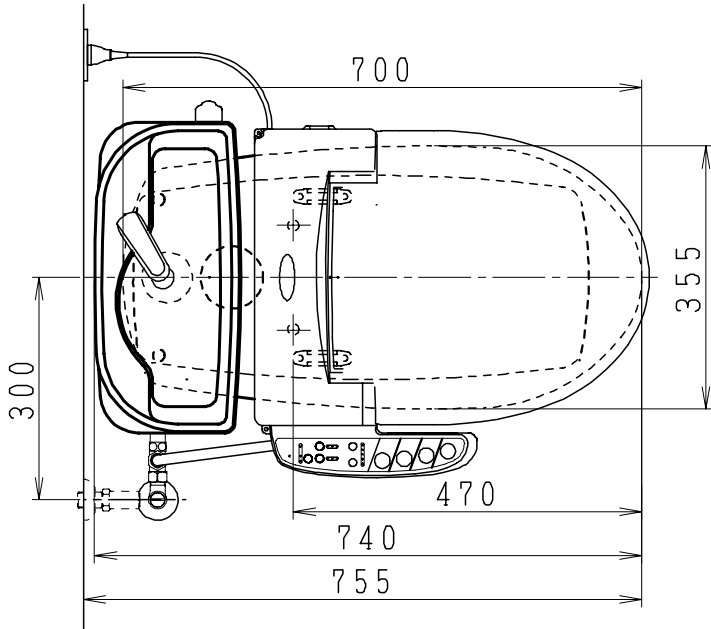

器具明細

品番	品名	個数
SC84SG-BT (CT)#	便器セット	1
ST79RU-1AE (Y)0F#	タンクセット	1
JCS552型	温水洗浄便座	1

- ・便器セットCTの場合はヒーター仕様  
ヒーター便器の仕様 (CT・コード長さ1m)  
電源 AC100V 50/60Hz  
消費電力 20.5W
- ・タンクセットYの場合水抜方式を示します。  
(別途配管用水抜栓を設置してください)
- ・温水洗浄便座の仕様  
電源 AC100V 50/60Hz  
最大消費電力 560W
- ・温水洗浄便座はEN・DNタイプ共、外観・寸法が同じで便座機能が異なります。

VP75の場合  
床面カット

VU75、VU、VP100の場合  
床上40mmカット

製 図	写 図	検 図	承認	品名	品番	尺 寸
間瀬		地名坊	古林	洋風タンク密結サイホン防露便器セット 防露型手洗付密結ロータンク	SC84SG-BT (CT)# ST79RU-1AE (Y)0F#	1 / 10
22・4・20				ジャニス工業株式会社		番 号 C 8 4 S T 0 8 0