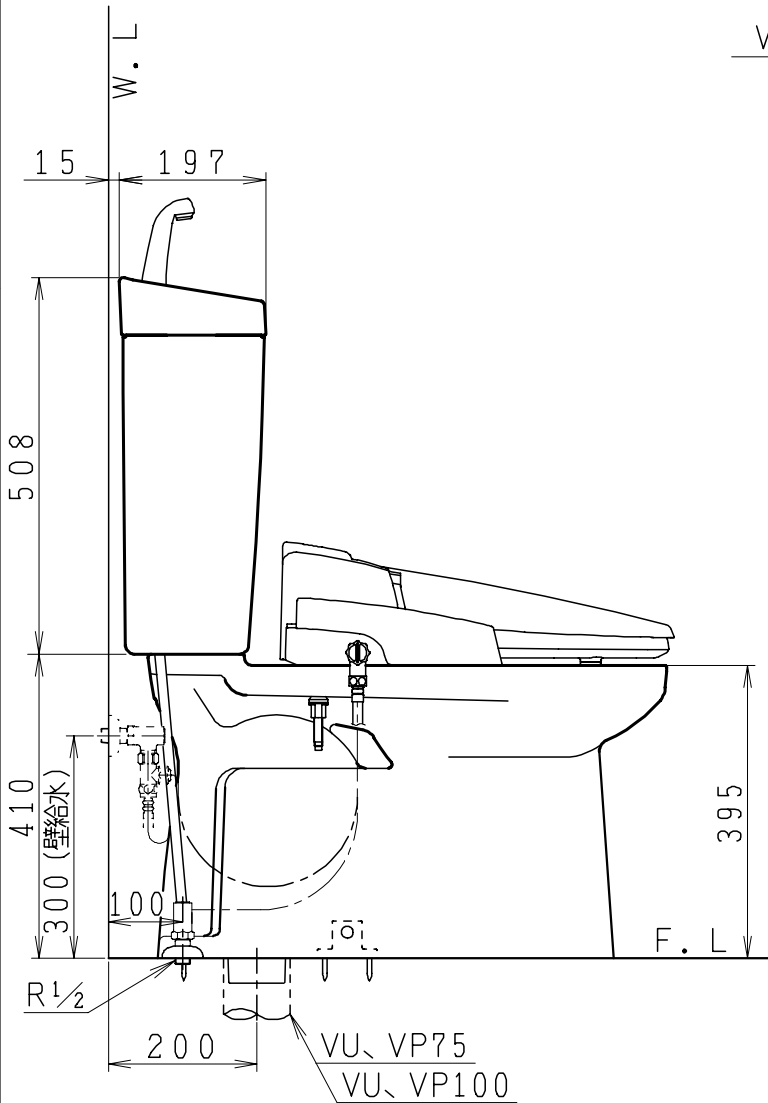

器具明細

品番	品名	個数
SC84SG-BT (CT)#	便器セット	1
ST79RU-1AE (Y)0F#	タンクセット	1
JCS552型	温水洗浄便座	1

- ・便器セットCTの場合はヒーター仕様  
ヒーター便器の仕様 (CT・コード長さ1m)  
電源 AC100V 50/60Hz  
消費電力 20.5W
- ・タンクセットYの場合水抜方式を示します。  
(別途配管用水抜栓を設置してください)
- ・温水洗浄便座の仕様  
電源 AC100V 50/60Hz  
最大消費電力 560W
- ・温水洗浄便座はEN・DNタイプ共、外観・寸法が同じで便座機能が異なります。

VP75の場合  
床面カット

VU75、VU、VP100の場合  
床上40mmカット

製 図	写 図	検 図	承認	品名	品番	尺 寸
間瀬		地名坊	古林	洋風タンク密結サイホン防露便器セット 防露型手洗付密結ロータンク	SC84SG-BT (CT)# ST79RU-1AE (Y)0F#	1 / 10
22・4・20				ジャニス工業株式会社		番 号 C 8 4 S T 0 8 0