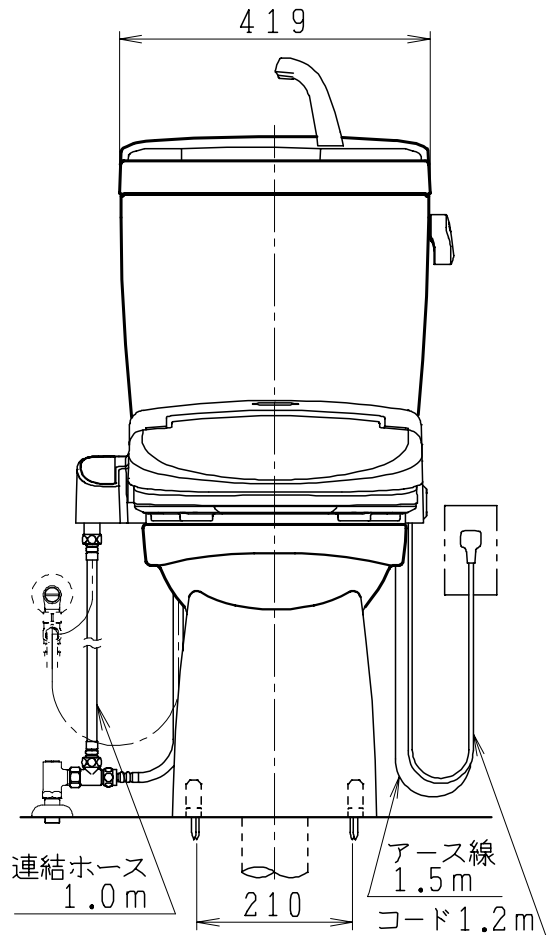

器具明細

品番	品名	個数
SC84SG-BT (CT)#	便器セット	1
ST79RU-1AE (Y)0F#	タンクセット	1
JCS552型	温水洗浄便座	1

- ・便器セットCTの場合はヒーター仕様  
ヒーター便器の仕様 (CT・コード長さ1m)  
電源 AC100V 50/60Hz  
消費電力 20.5W
- ・タンクセットYの場合水抜方式を示します。  
(別途配管用水抜栓を設置してください)
- ・温水洗浄便座の仕様  
電源 AC100V 50/60Hz  
最大消費電力 560W
- ・温水洗浄便座はEN・DNタイプ共、外観・寸法が同じで便座機能が異なります。

VP75の場合  
床面カット

VU75、VU、VP100の場合  
床上40mmカット

製 図	写 図	検 図	承認	品名	品番	尺 寸
間瀬		地名坊	古林	洋風タンク密結サイホン防露便器セット 防露型手洗付密結ロータンク	SC84SG-BT (CT)# ST79RU-1AE (Y)0F#	1 / 10
22・4・20				ジャニス工業株式会社		番 号 C 8 4 S T 0 8 0