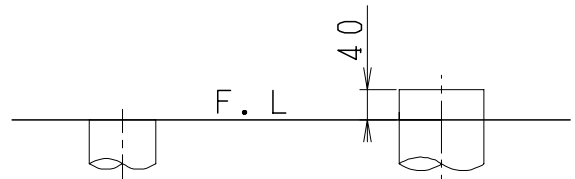

器具明細

品番	品名	個数
SC84SG-BT (CT)#	便器セット	1
ST79RU-1AE (Y)0F#	タンクセット	1
JCS552型	温水洗浄便座	1

- ・便器セットCTの場合はヒーター仕様  
ヒーター便器の仕様 (CT・コード長さ1m)  
電源 AC100V 50/60Hz  
消費電力 20.5W
- ・タンクセットYの場合水抜方式を示します。  
(別途配管用水抜栓を設置してください)
- ・温水洗浄便座の仕様  
電源 AC100V 50/60Hz  
最大消費電力 560W
- ・温水洗浄便座はEN・DNタイプ共、外観・寸法が同じで便座機能が異なります。

VP75の場合  
床面カット

VU75、VU、VP100の場合  
床上40mmカット

製 図	写 図	検 図	承認	品名	品番	尺 寸
間瀬		地名坊	古林	洋風タンク密結サイホン防露便器セット 防露型手洗付密結ロータンク	SC84SG-BT (CT)# ST79RU-1AE (Y)0F#	1 / 10
22・4・20				ジャニス工業株式会社		番 号 C 8 4 S T 0 8 0