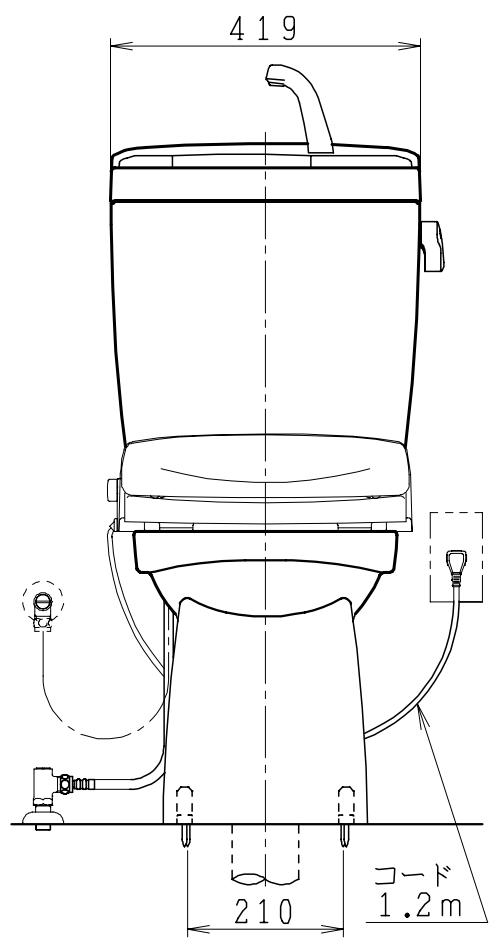

器具明細

品番	品名	個数
SC84SG-BT (CT)#	便器セット	1
ST79RU-1AE (Y) 0F#	タンクセット	1
NC813WHL	前丸暖房便座	1

- ・便器セットCTの場合はヒーター仕様
ヒーター便器の仕様 (CT・コード長さ1m)
電源 AC100V 50/60Hz
消費電力 20.5W
- ・タンクセットYの場合水抜方式を示します。
(別途配管用水抜栓を設置してください)
- ・前丸暖房便座の仕様
電源 AC100V 50/60Hz
最大消費電力 48W

VP75の場合
床面カット

VU75、VU、VP100の場合
床上40mmカット

製 図	写 図	検 図	承認	品名	品番	尺 寸
間瀬		地名坊	古林	洋風タンク密結サイホン防露便器セット 防露型手洗付密結ロータンク	SC84SG-BT (CT)# ST79RU-1AE (Y) 0F#	1 / 10
22・4・20				ジャニス工業株式会社	図番	C 8 4 S T 0 9 0