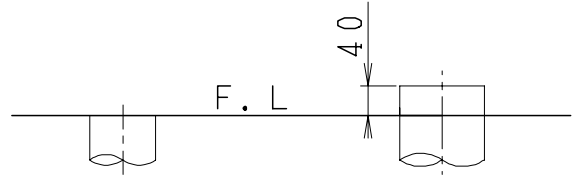

器具明細

品番	品名	個数
SC84SG-BT (CT)#	便器セット	1
ST79RU-1AE (Y) 0F#	タンクセット	1
NC813WHL	前丸暖房便座	1

- ・便器セットCTの場合はヒーター仕様
ヒーター便器の仕様 (CT・コード長さ1m)
電源 AC100V 50/60Hz
消費電力 20.5W
- ・タンクセットYの場合水抜方式を示します。
(別途配管用水抜栓を設置してください)
- ・前丸暖房便座の仕様
電源 AC100V 50/60Hz
最大消費電力 48W

VP75の場合
床面カット

VU75、VU、VP100の場合
床上40mmカット

製 図	写 図	検 図	承認	品名	品番	尺 寸
間瀬		地名坊	古林	洋風タンク密結サイホン防露便器セット 防露型手洗付密結ロータンク	SC84SG-BT (CT)# ST79RU-1AE (Y) 0F#	1 / 10
22・4・20				ジャニス工業株式会社	図番	C 8 4 S T 0 9 0