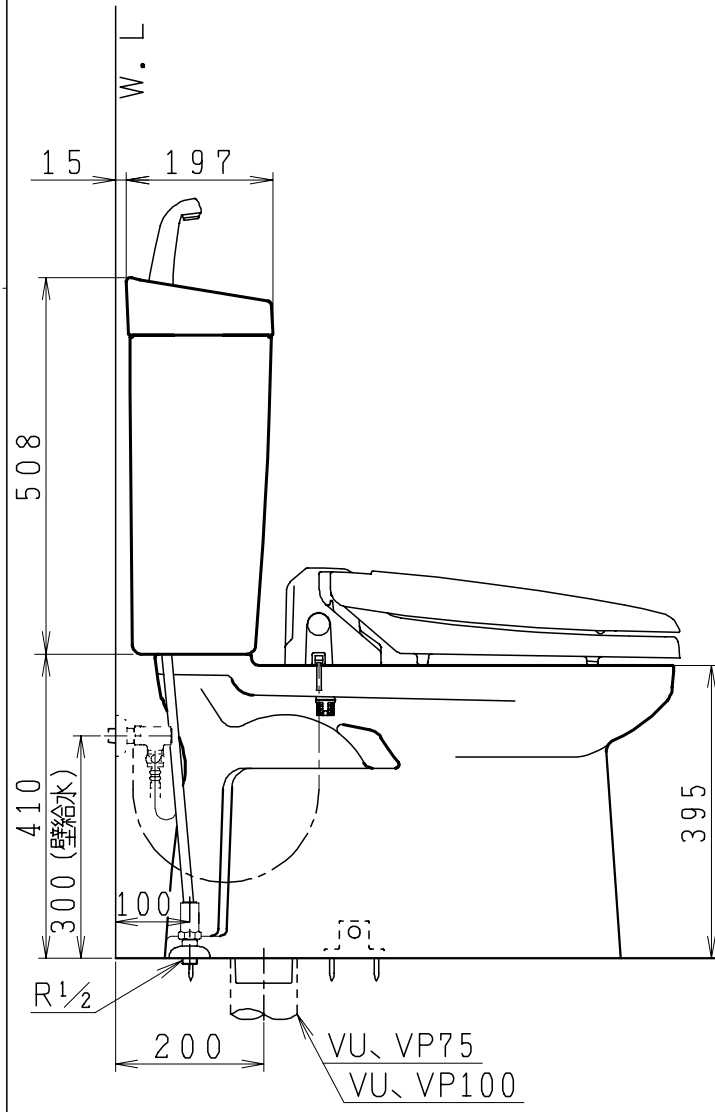

器具明細

品番	品名	個数
SC84SG-BT (CT)#	便器セット	1
ST79RU-1AE (Y) 0F#	タンクセット	1
NC813WHL	前丸暖房便座	1

- ・便器セットCTの場合はヒーター仕様
ヒーター便器の仕様 (CT・コード長さ1m)
電源 AC100V 50/60Hz
消費電力 20.5W
- ・タンクセットYの場合水抜方式を示します。
(別途配管用水抜栓を設置してください)
- ・前丸暖房便座の仕様
電源 AC100V 50/60Hz
最大消費電力 48W

VP75の場合
床面カット

VU75、VU、VP100の場合
床上40mmカット

製 図	写 図	検 図	承認	品名	品番	尺 寸
間瀬		地名坊	古林	洋風タンク密結サイホン防露便器セット 防露型手洗付密結ロータンク	SC84SG-BT (CT)# ST79RU-1AE (Y) 0F#	1 / 10
22・4・20				ジャニス工業株式会社	図番	C 8 4 S T 0 9 0