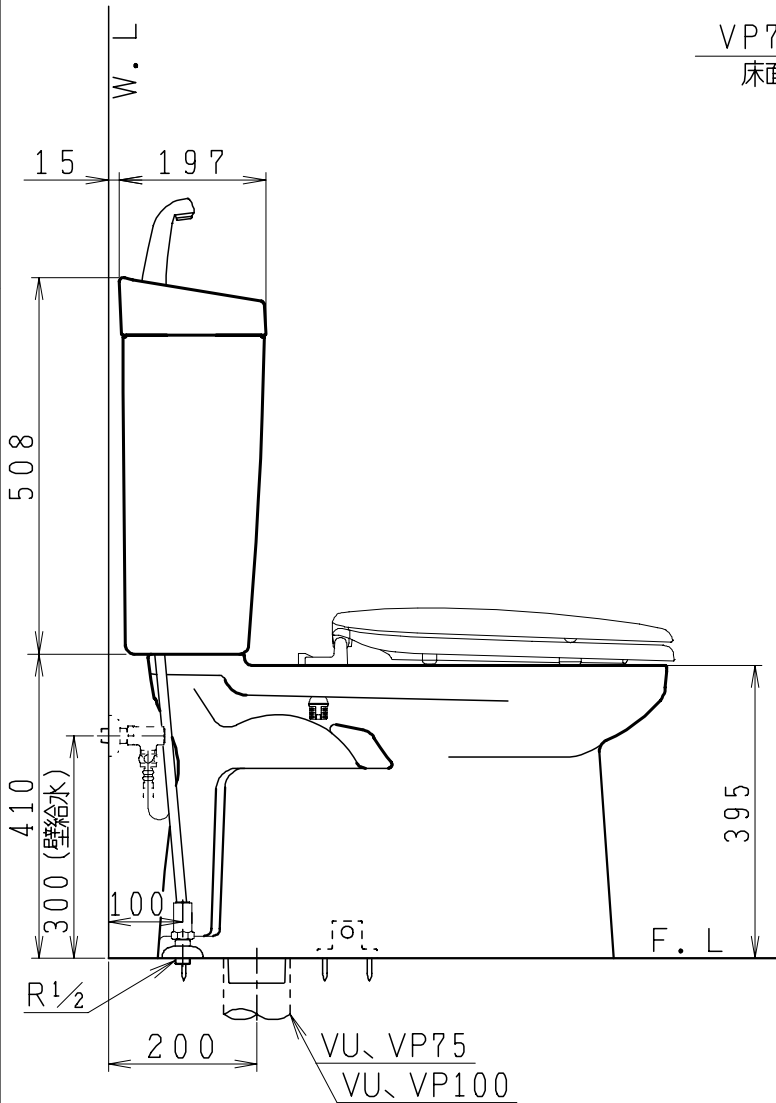

器具明細

品番	品名	個数
SC84SG-BT (CT)#	便器セット	1
ST79RU-1AE (Y)0F#	タンクセット	1
NC822W	前丸便座	1

- ・便器セットCTの場合はヒーター仕様
ヒーター便器の仕様 (CT・コード長さ1m)
電源 AC100V 50/60Hz
消費電力 20.5W
- ・タンクセットYの場合水抜方式を示します。
(別途配管用水抜栓を設置してください)

VP75の場合
床面カット

VU75、VU、VP100の場合
床上40mmカット

製 図	写 図	検 図	承認	品名	品番	尺 寸	1 / 10
間瀬		地名坊	古林	洋風タンク密結サイホン防露便器セット 防露型手洗付密結ロータンク	SC84SG-BT (CT)# ST79RU-1AE (Y)0F#		
22・4・20				ジャニス工業株式会社	図番	C 8 4 S T 1 0 0	