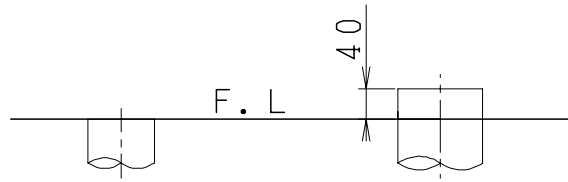

器具明細

品番	品名	個数
SC84SG-BT (CT)#	便器セット	1
ST79RU-1AE (Y)0F#	タンクセット	1
NC822W	前丸便座	1

- ・便器セットCTの場合はヒーター仕様
ヒーター便器の仕様 (CT・コード長さ1m)
電源 AC100V 50/60Hz
消費電力 20.5W
- ・タンクセットYの場合水抜方式を示します。
(別途配管用水抜栓を設置してください)

VP75の場合
床面カット

VU75、VU、VP100の場合
床上40mmカット

製 図	写 図	検 図	承認	品名	品番	尺 寸	1 / 10
間瀬		地名坊	古林	洋風タンク密結サイホン防露便器セット 防露型手洗付密結ロータンク	SC84SG-BT (CT)# ST79RU-1AE (Y)0F#		
22・4・20				ジャニス工業株式会社	図番	C 8 4 S T 1 0 0	