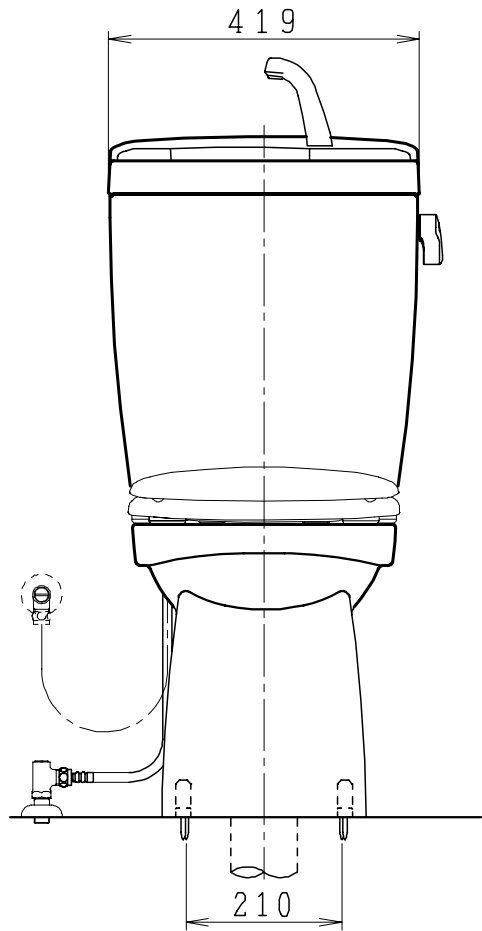

器具明細

品番	品名	個数
SC84SG-BT (CT)#	便器セット	1
ST79RU-1AE (Y)0F#	タンクセット	1
NC822W	前丸便座	1

- ・便器セットCTの場合はヒーター仕様
ヒーター便器の仕様 (CT・コード長さ1m)
電源 AC100V 50/60Hz
消費電力 20.5W
- ・タンクセットYの場合水抜方式を示します。
(別途配管用水抜栓を設置してください)

VP75の場合
床面カット

VU75、VU、VP100の場合
床上40mmカット

製 図	写 図	検 図	承認	品名	品番	尺 寸	1 / 10
間瀬		地名坊	古林	洋風タンク密結サイホン防露便器セット 防露型手洗付密結ロータンク	SC84SG-BT (CT)# ST79RU-1AE (Y)0F#		
22・4・20				ジャニス工業株式会社	図番	C 8 4 S T 1 0 0	