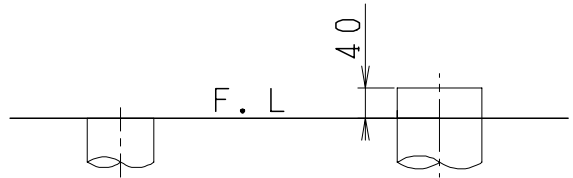

器具明細

品番	品名	個数
SC84SG-BT (CT)#	便器セット	1
ST79RU-0AE (Y)0F#	タンクセット	1
SCS-J200D	温水洗浄便座	1

- ・便器セットCTの場合はヒーター仕様
ヒーター便器の仕様 (CT・コード長さ1m)
電源 AC100V 50/60Hz
消費電力 20.5W
- ・タンクセットYの場合水抜方式を示します。
(別途配管用水抜栓を設置してください)
- ・温水洗浄便座の仕様
電源 AC100V 50/60Hz
最大消費電力 667W

リモコン

リモコンは信号の届く位置に
設置してください

VP75の場合
床面カット

VU75、VU、VP100の場合
床土40mmカット

製 図	写 図	検 図	承認	品名	品番	尺 寸
間瀬		地名坊	古林	洋風タンク密結サイホン防露便器セット 防露型手洗無密結ロータンク	SC84SG-BT (CT)# ST79RU-0AE (Y)0F#	1 / 10
22・4・20				ジャニス工業株式会社		番 号 C 8 4 S T 1 1 0