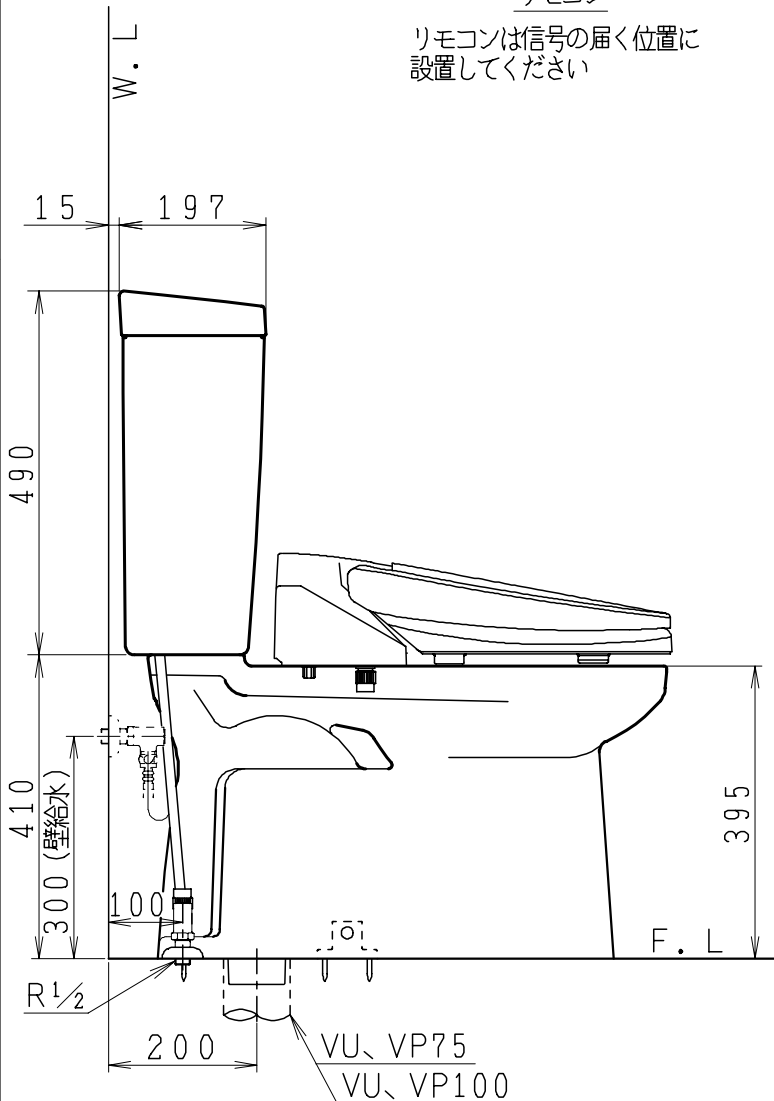

器具明細

品番	品名	個数
SC84SG-BT (CT)#	便器セット	1
ST79RU-0AE (Y)0F#	タンクセット	1
SCS-J200D	温水洗浄便座	1

- ・便器セットCTの場合はヒーター仕様
ヒーター便器の仕様 (CT・コード長さ1m)
電源 AC100V 50/60Hz
消費電力 20.5W
- ・タンクセットYの場合水抜方式を示します。
(別途配管用水抜栓を設置してください)
- ・温水洗浄便座の仕様
電源 AC100V 50/60Hz
最大消費電力 667W

リモコン

リモコンは信号の届く位置に
設置してください

VP75の場合
床面カット

VU75、VU、VP100の場合
床土40mmカット

製 図	写 図	検 図	承認	品名	品番	尺 寸
間瀬		地名坊	古林	洋風タンク密結サイホン防露便器セット 防露型手洗無密結ロータンク	SC84SG-BT (CT)# ST79RU-0AE (Y)0F#	1 / 10
22・4・20				ジャニス工業株式会社		番 号 C 8 4 S T 1 1 0