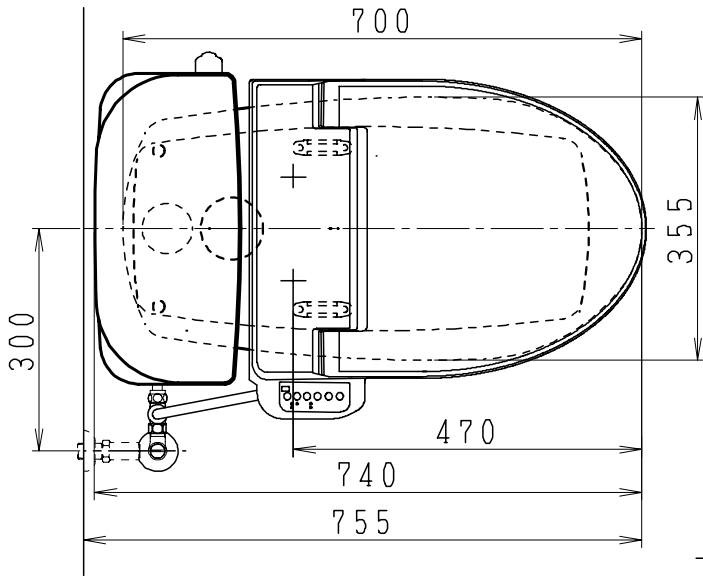

器具明細

品番	品名	個数
SC84SG-BT (CT)#	便器セット	1
ST79RU-0AE (Y)0F#	タンクセット	1
SCS-J200D	温水洗浄便座	1

- ・便器セットCTの場合はヒーター仕様
ヒーター便器の仕様 (CT・コード長さ1m)
電源 AC100V 50/60Hz
消費電力 20.5W
- ・タンクセットYの場合水抜方式を示します。
(別途配管用水抜栓を設置してください)
- ・温水洗浄便座の仕様
電源 AC100V 50/60Hz
最大消費電力 667W

リモコン

リモコンは信号の届く位置に
設置してください

VP75の場合
床面カット

VU75、VU、VP100の場合
床土40mmカット

製 図	写 図	検 図	承認	品名	品番	尺 寸
間瀬		地名坊	古林	洋風タンク密結サイホン防露便器セット 防露型手洗無密結ロータンク	SC84SG-BT (CT)# ST79RU-0AE (Y)0F#	1 / 10
22・4・20				ジャニス工業株式会社		番 号 C 8 4 S T 1 1 0