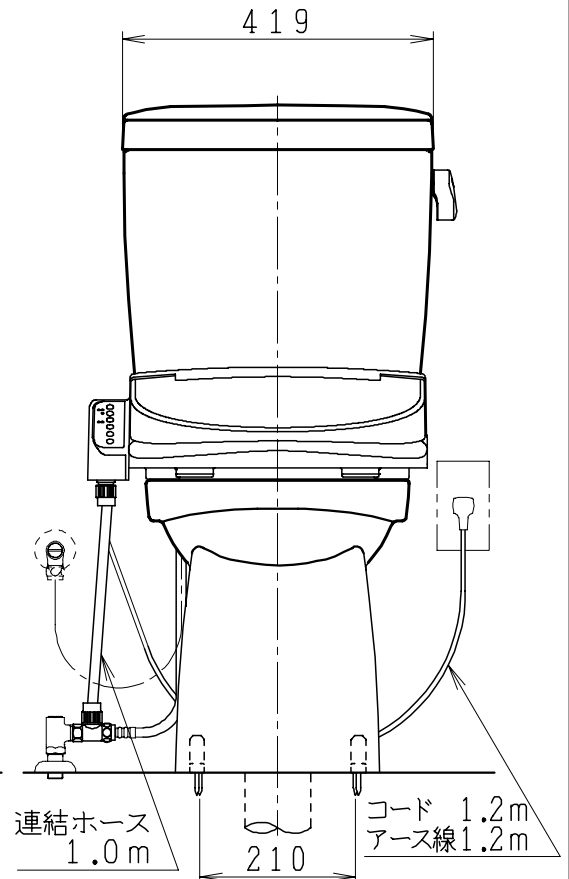

器具明細

品番	品名	個数
SC84SG-BT (CT)#	便器セット	1
ST79RU-0AE (Y)0F#	タンクセット	1
SCS-J200D	温水洗浄便座	1

- ・便器セットCTの場合はヒーター仕様
ヒーター便器の仕様 (CT・コード長さ1m)
電源 AC100V 50/60Hz
消費電力 20.5W
- ・タンクセットYの場合水抜方式を示します。
(別途配管用水抜栓を設置してください)
- ・温水洗浄便座の仕様
電源 AC100V 50/60Hz
最大消費電力 667W

リモコン

リモコンは信号の届く位置に
設置してください

VP75の場合
床面カット

VU75、VU、VP100の場合
床土40mmカット

製 図	写 図	検 図	承認	品名	品番	尺 寸
間瀬		地名坊	古林	洋風タンク密結サイホン防露便器セット 防露型手洗無密結ロータンク	SC84SG-BT (CT)# ST79RU-0AE (Y)0F#	1 / 10
22・4・20				ジャニス工業株式会社		番 号 C 8 4 S T 1 1 0