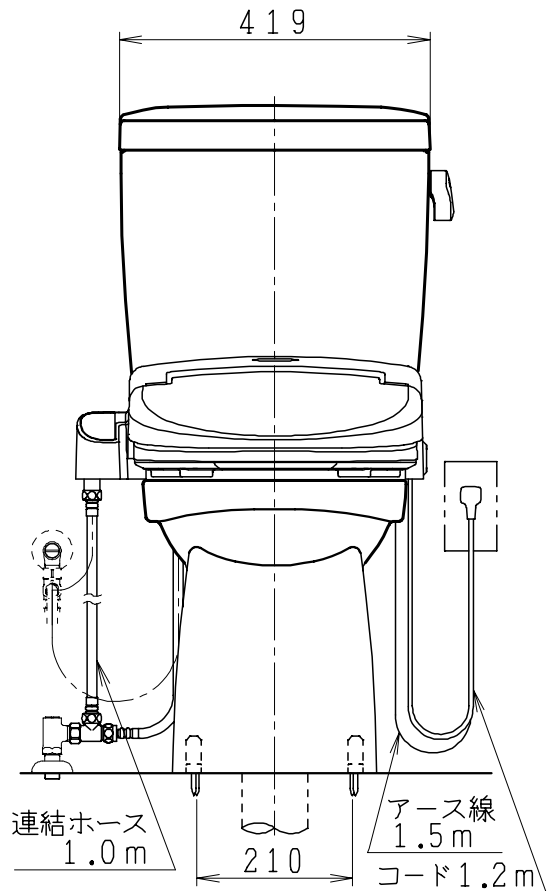

器具明細

品番	品名	個数
SC84SG-BT (CT)#	便器セット	1
ST79RU-0AE (Y)0F#	タンクセット	1
JCS552型	温水洗浄便座	1

- ・便器セットCTの場合はヒーター仕様
ヒーター便器の仕様 (CT・コード長さ1m)
電源 AC100V 50/60Hz
消費電力 20.5W
- ・タンクセットYの場合水抜方式を示します。
(別途配管用水抜栓を設置してください)
- ・温水洗浄便座の仕様
電源 AC100V 50/60Hz
最大消費電力 560W
- ・温水洗浄便座はEN、DNタイプ共、外観・寸法が同じで便座機能が異なります。

VP75の場合
床面カット

VU75、VU、VP100の場合
床上40mmカット

製 図	写 図	検 図	承認	品名	品番	尺 寸
間瀬		地名坊	古林	洋風タンク密結サイホン防露便器セット 防露型手洗無密結ロータンク	SC84SG-BT (CT)# ST79RU-0AE (Y)0F#	1 / 10
22・4・20				ジャニス工業株式会社		図番 C84ST120