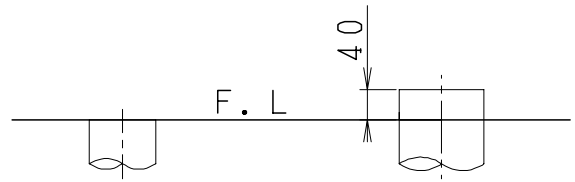

器具明細

品番	品名	個数
SC84SG-BT (CT)#	便器セット	1
ST79RU-0AE (Y)0F#	タンクセット	1
JCS552型	温水洗浄便座	1

- ・便器セットCTの場合はヒーター仕様
ヒーター便器の仕様 (CT・コード長さ1m)
電源 AC100V 50/60Hz
消費電力 20.5W
- ・タンクセットYの場合水抜方式を示します。
(別途配管用水抜栓を設置してください)
- ・温水洗浄便座の仕様
電源 AC100V 50/60Hz
最大消費電力 560W
- ・温水洗浄便座はEN、DNタイプ共、外観・寸法が同じで便座機能が異なります。

VP75の場合
床面カット

VU75、VU、VP100の場合
床上40mmカット

製 図	写 図	検 図	承認	品名	品番	尺 寸
間瀬		地名坊	古林	洋風タンク密結サイホン防露便器セット 防露型手洗無密結ロータンク	SC84SG-BT (CT)# ST79RU-0AE (Y)0F#	1 / 10
22・4・20				ジャニス工業株式会社		図番 C84ST120