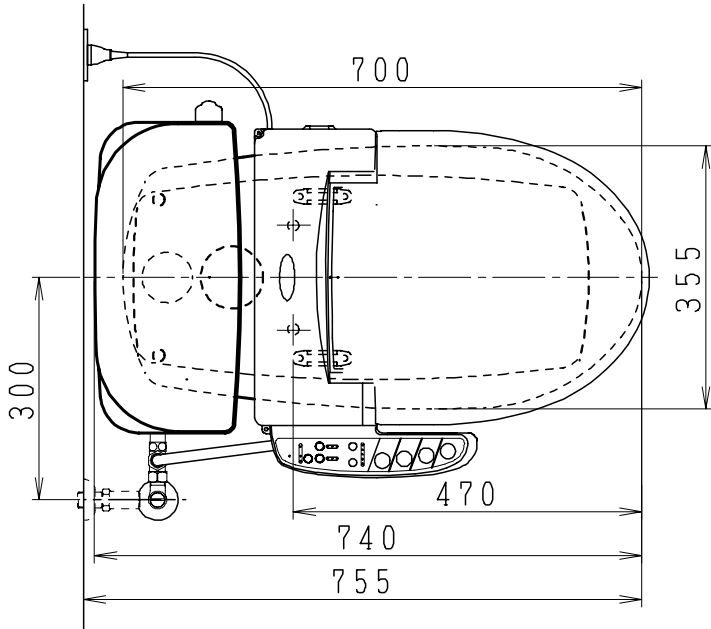

器具明細

品番	品名	個数
SC84SG-BT (CT)#	便器セット	1
ST79RU-0AE (Y)0F#	タンクセット	1
JCS552型	温水洗浄便座	1

- ・便器セットCTの場合はヒーター仕様
ヒーター便器の仕様 (CT・コード長さ1m)
電源 AC100V 50/60Hz
消費電力 20.5W
- ・タンクセットYの場合水抜方式を示します。
(別途配管用水抜栓を設置してください)
- ・温水洗浄便座の仕様
電源 AC100V 50/60Hz
最大消費電力 560W
- ・温水洗浄便座はEN、DNタイプ共、外観・寸法が同じで便座機能が異なります。

VP75の場合
床面カット

VU75、VU、VP100の場合
床上40mmカット

製 図	写 図	検 図	承認	品名	品番	尺 寸
間瀬		地名坊	古林	洋風タンク密結サイホン防露便器セット 防露型手洗無密結ロータンク	SC84SG-BT (CT)# ST79RU-0AE (Y)0F#	1 / 10
22・4・20				ジャニス工業株式会社		図番 C84ST120