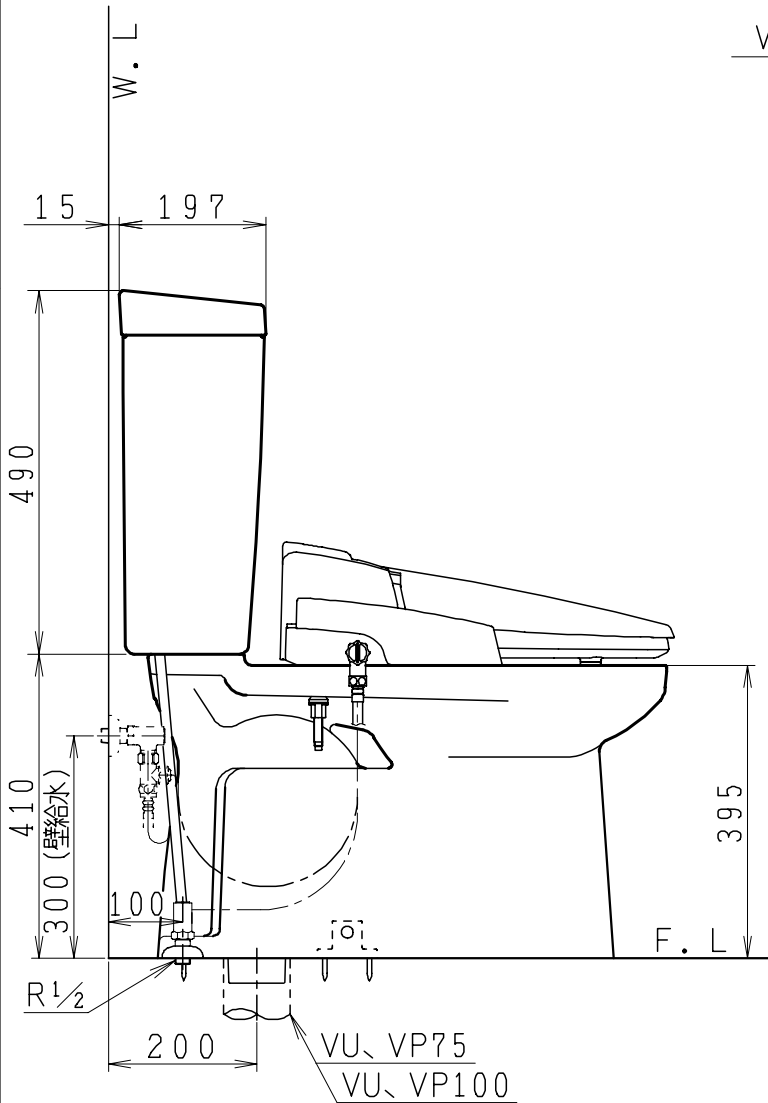

器具明細

品番	品名	個数
SC84SG-BT (CT)#	便器セット	1
ST79RU-0AE (Y)0F#	タンクセット	1
JCS552型	温水洗浄便座	1

- ・便器セットCTの場合はヒーター仕様
ヒーター便器の仕様 (CT・コード長さ1m)
電源 AC100V 50/60Hz
消費電力 20.5W
- ・タンクセットYの場合水抜方式を示します。
(別途配管用水抜栓を設置してください)
- ・温水洗浄便座の仕様
電源 AC100V 50/60Hz
最大消費電力 560W
- ・温水洗浄便座はEN、DNタイプ共、外観・寸法が同じで便座機能が異なります。

VP75の場合
床面カット

VU75、VU、VP100の場合
床上40mmカット

製 図	写 図	検 図	承認	品名	品番	尺 寸
間瀬		地名坊	古林	洋風タンク密結サイホン防露便器セット 防露型手洗無密結ロータンク	SC84SG-BT (CT)# ST79RU-0AE (Y)0F#	1 / 10
22・4・20				ジャニス工業株式会社		図番 C84ST120