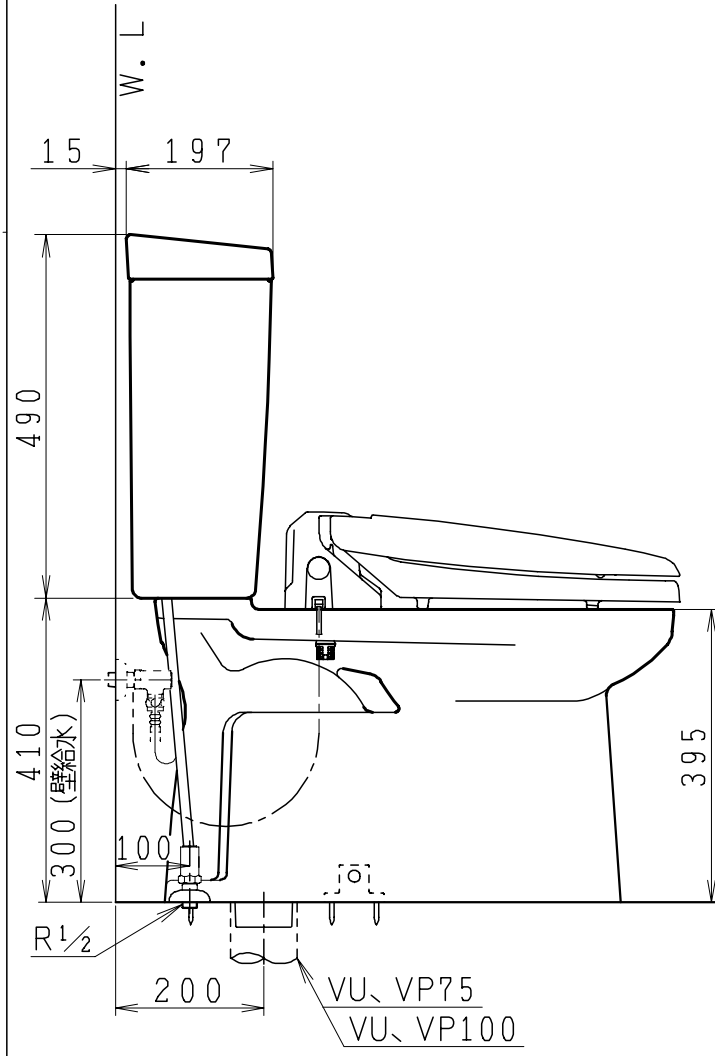

器具明細

品番	品名	個数
SC84SG-BT (CT)#	便器セット	1
ST79RU-0AE (Y) 0F#	タンクセット	1
NC813WHL	前丸暖房便座	1

- ・便器セットCTの場合はヒーター仕様
ヒーター便器の仕様 (CT・コード長さ1m)
電源 AC100V 50/60Hz
消費電力 20.5W
- ・タンクセットYの場合水抜方式を示します。
(別途配管用水抜栓を設置してください)
- ・前丸暖房便座の仕様
電源 AC100V 50/60Hz
最大消費電力 48W

VP75の場合
床面カット

VU75、VU、VP100の場合
床上40mmカット

製 図	写 図	検 図	承認	品名	品番	尺 寸
間瀬		地名坊	古林	洋風タンク密結サイホン防露便器セット 防露型手洗無密結ロータンク	SC84SG-BT (CT)# ST79RU-0AE (Y) 0F#	1 / 10
22・4・20				ジャニス工業株式会社	図番	C 8 4 S T 1 3 0