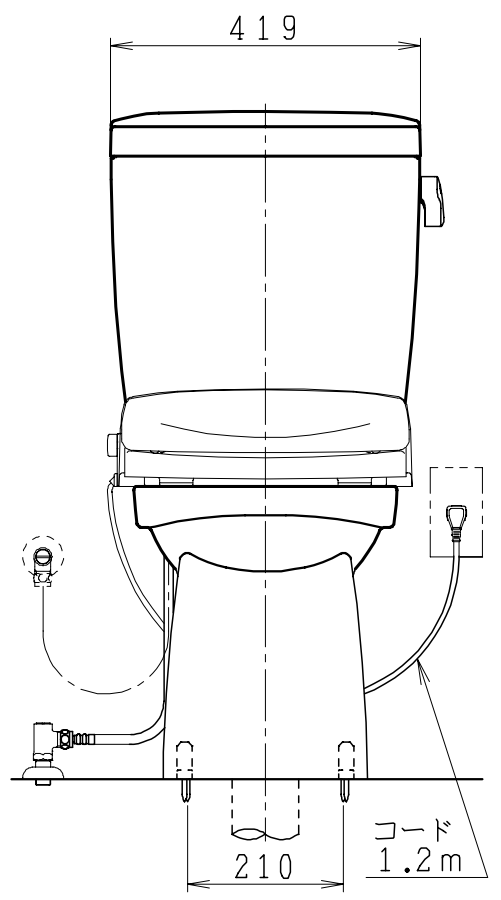

器具明細

品番	品名	個数
SC84SG-BT (CT)#	便器セット	1
ST79RU-0AE (Y) 0F#	タンクセット	1
NC813WHL	前丸暖房便座	1

- ・便器セットCTの場合はヒーター仕様
ヒーター便器の仕様 (CT・コード長さ1m)
電源 AC100V 50/60Hz
消費電力 20.5W
- ・タンクセットYの場合水抜方式を示します。
(別途配管用水抜栓を設置してください)
- ・前丸暖房便座の仕様
電源 AC100V 50/60Hz
最大消費電力 48W

VP75の場合
床面カット

VU75、VU、VP100の場合
床上40mmカット

製 図	写 図	検 図	承認	品名	品番	尺 寸
間瀬		地名坊	古林	洋風タンク密結サイホン防露便器セット 防露型手洗無密結ロータンク	SC84SG-BT (CT)# ST79RU-0AE (Y) 0F#	1 / 10
22・4・20				ジャニス工業株式会社	図番	C 8 4 S T 1 3 0