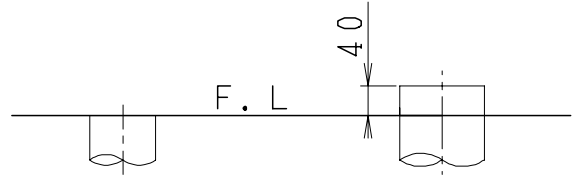

器具明細

品番	品名	個数
SC84SG-BT (CT)#	便器セット	1
ST79RU-0AE (Y) 0F#	タンクセット	1
NC813WHL	前丸暖房便座	1

- ・便器セットCTの場合はヒーター仕様
ヒーター便器の仕様 (CT・コード長さ1m)
電源 AC100V 50/60Hz
消費電力 20.5W
- ・タンクセットYの場合水抜方式を示します。
(別途配管用水抜栓を設置してください)
- ・前丸暖房便座の仕様
電源 AC100V 50/60Hz
最大消費電力 48W

VP75の場合
床面カット

VU75、VU、VP100の場合
床上40mmカット

製 図	写 図	検 図	承認	品名	品番	尺 寸
間瀬		地名坊	古林	洋風タンク密結サイホン防露便器セット 防露型手洗無密結ロータンク	SC84SG-BT (CT)# ST79RU-0AE (Y) 0F#	1 / 10
22・4・20				ジャニス工業株式会社	図番	C 8 4 S T 1 3 0