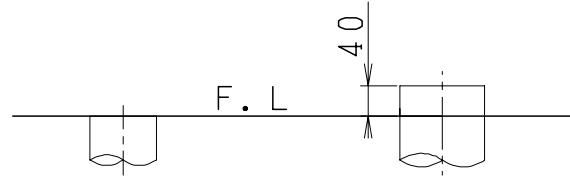

器具明細

品番	品名	個数
SC84SG-BT (CT)#	便器セット	1
ST79RU-0AE (Y)0F#	タンクセット	1
NC822W	前丸便座	1

- ・便器セットCTの場合はヒーター仕様
ヒーター便器の仕様 (CT・コード長さ1m)
電源 AC100V 50/60Hz
消費電力 20.5W
- ・タンクセットYの場合水抜方式を示します。
(別途配管用水抜栓を設置してください)

VP75の場合
床面カット

VU75、VU、VP100の場合
床上40mmカット

製 図	写 図	検 図	承認	品名	品番	尺 度	1 / 10
間瀬		地名坊	古林	洋風タンク密結サイホン防露便器セット 防露型手洗無密結ロータンク	SC84SG-BT (CT)# ST79RU-0AE (Y)0F#		
22・4・20				ジャニス工業株式会社	図番	C 8 4 S T 1 4 0	