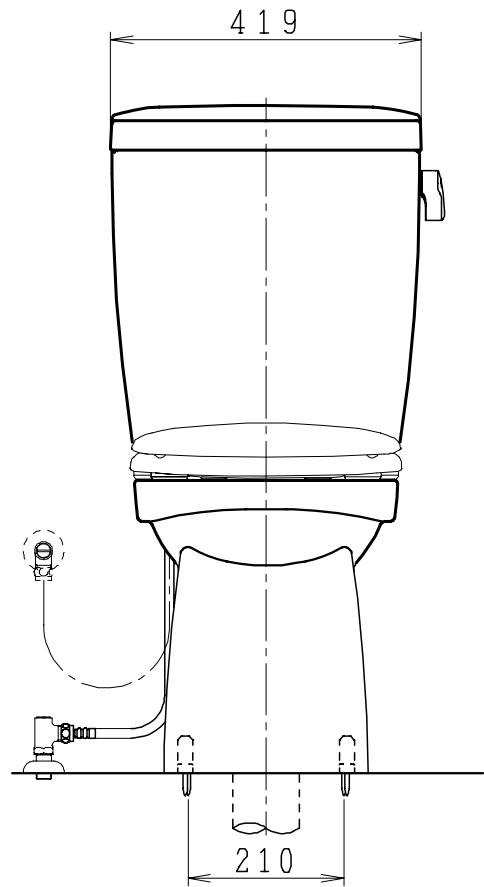

器具明細

品番	品名	個数
SC84SG-BT (CT)#	便器セット	1
ST79RU-0AE (Y)0F#	タンクセット	1
NC822W	前丸便座	1

- ・便器セットCTの場合はヒーター仕様
ヒーター便器の仕様 (CT・コード長さ1m)
電源 AC100V 50/60Hz
消費電力 20.5W
- ・タンクセットYの場合水抜方式を示します。
(別途配管用水抜栓を設置してください)

VP75の場合
床面カット

VU75、VU、VP100の場合
床上40mmカット

製 図	写 図	検 図	承認	品名	品番	尺 度	1 / 10
間瀬		地名坊	古林	洋風タンク密結サイホン防露便器セット 防露型手洗無密結ロータンク	SC84SG-BT (CT)# ST79RU-0AE (Y)0F#		
22・4・20				ジャニス工業株式会社	図番	C 8 4 S T 1 4 0	