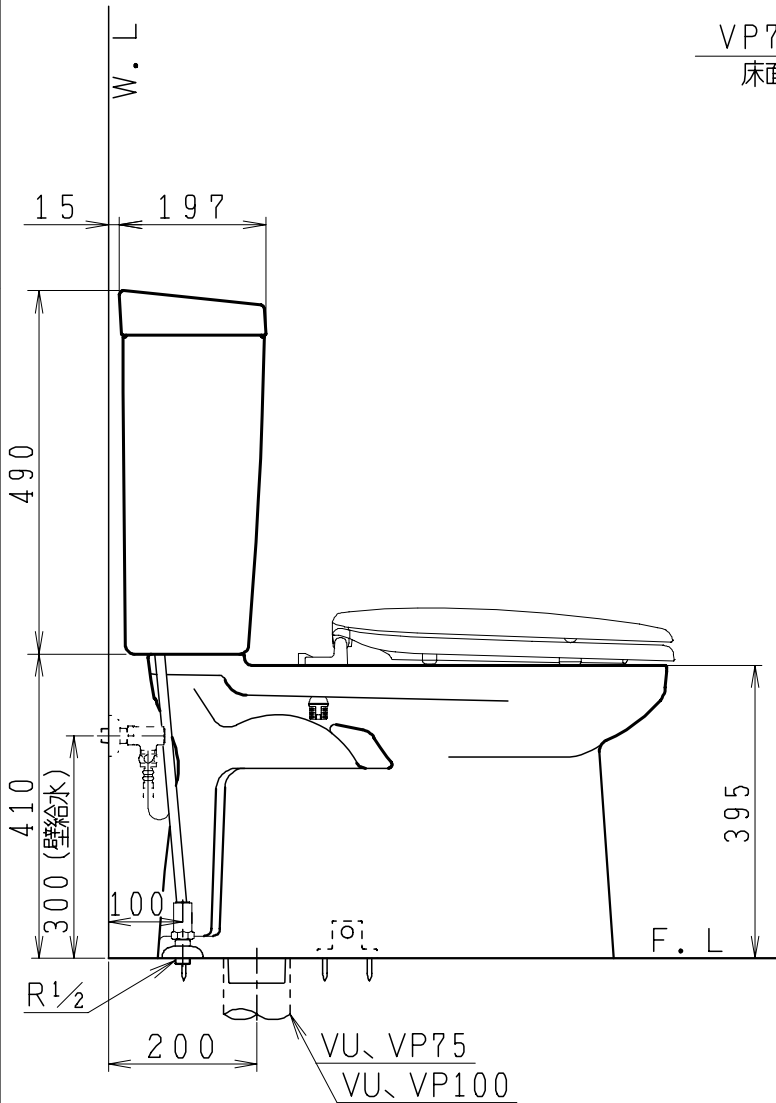

器具明細

品番	品名	個数
SC84SG-BT (CT)#	便器セット	1
ST79RU-0AE (Y)0F#	タンクセット	1
NC822W	前丸便座	1

- ・便器セットCTの場合はヒーター仕様
ヒーター便器の仕様 (CT・コード長さ1m)
電源 AC100V 50/60Hz
消費電力 20.5W
- ・タンクセットYの場合水抜方式を示します。
(別途配管用水抜栓を設置してください)

VP75の場合
床面カット

VU75、VU、VP100の場合
床上40mmカット

製 図	写 図	検 図	承認	品名	品番	尺 度	1 / 10
間瀬		地名坊	古林	洋風タンク密結サイホン防露便器セット 防露型手洗無密結ロータンク	SC84SG-BT (CT)# ST79RU-0AE (Y)0F#		
22・4・20				ジャニス工業株式会社	図番	C 8 4 S T 1 4 0	