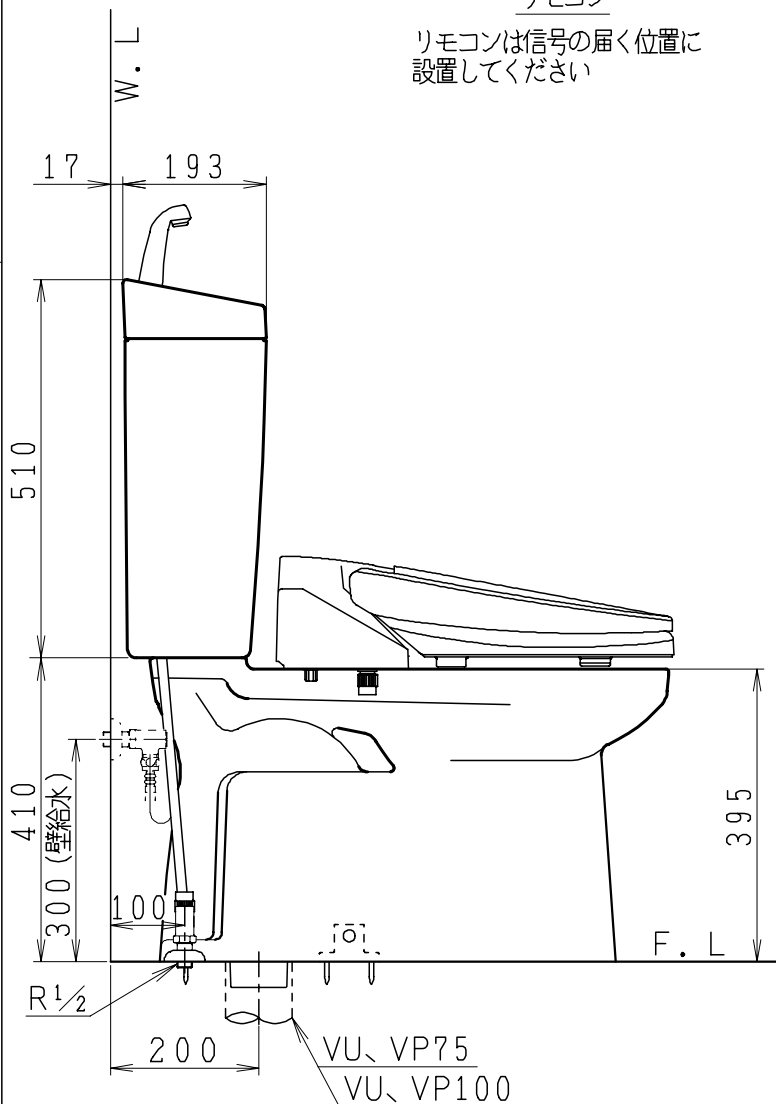

器具明細

品番	品名	個数
SC0840-SGB(C)	便器セット	1
ST0790-1E(Y)F	タンクセット	1
SCS-J200D	温水洗浄便座	1

- ・便器セットCの場合はヒーター仕様を示します。
ヒーター便器の仕様(コード長さ1m)
電源 AC100V 50/60Hz
消費電力 23W
- ・タンクセットYの場合水抜方式を示します。
(別途配管用水抜栓を設置してください)
- ・温水洗浄便座の仕様
電源 AC100V 50/60Hz
最大消費電力 667W

リモコン

リモコンは信号の届く位置に設置してください

VP75の場合
床面カット

VU75、VU、VP100の場合
床40mmカット

VU、VP75
VU、VP100

製 図	写 図	検 図	承認	品名	品番	尺 度
間瀬		地名坊	古林	洋風タンク密結サイホン防露便器セット 防露型手洗付密結ロータンク	SC0840-SGB(C) ST0790-1E(Y)F	1 / 10
24・7・3				ジャニス工業株式会社	図番	C 8 4 S T 3 7 0