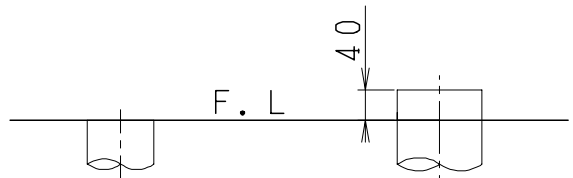

器具明細

品番	品名	個数
SC0840-SGB(C)	便器セット	1
ST0790-1E(Y)F	タンクセット	1
SCS-J200D	温水洗浄便座	1

- ・便器セットCの場合はヒーター仕様を示します。
ヒーター便器の仕様(コード長さ1m)
電源 AC100V 50/60Hz
消費電力 23W
- ・タンクセットYの場合水抜方式を示します。
(別途配管用水抜栓を設置してください)
- ・温水洗浄便座の仕様
電源 AC100V 50/60Hz
最大消費電力 667W

リモコン

リモコンは信号の届く位置に設置してください

VP75の場合
床面カット

VU75、VU、VP100の場合
床40mmカット

VU、VP75
VU、VP100

製 図	写 図	検 図	承認	品名	品番	尺 度
間瀬		地名坊	古林	洋風タンク密結サイホン防露便器セット 防露型手洗付密結ロータンク	SC0840-SGB(C) ST0790-1E(Y)F	1 / 10
24・7・3				ジャニス工業株式会社	図番	C 8 4 S T 3 7 0