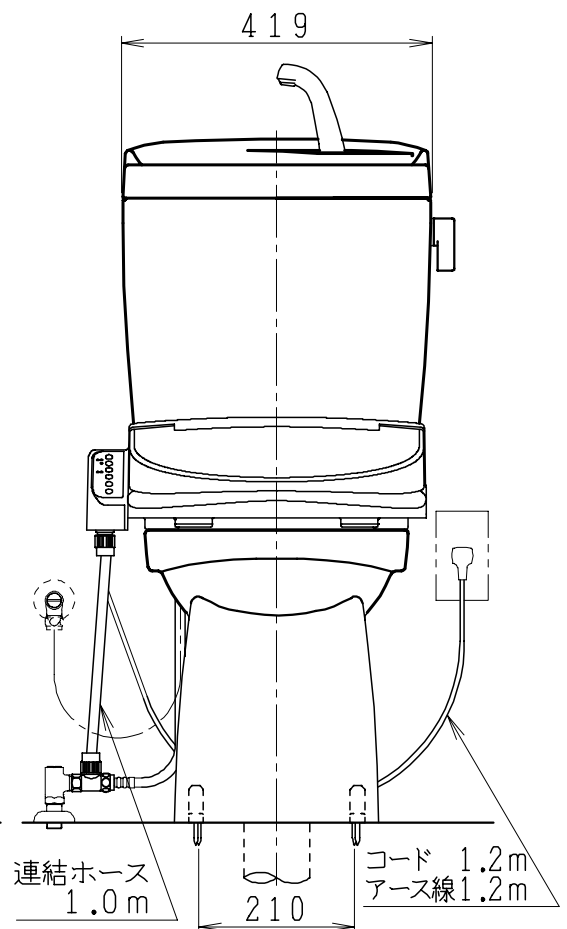

器具明細

品番	品名	個数
SC0840-SGB(C)	便器セット	1
ST0790-1E(Y)F	タンクセット	1
SCS-J200D	温水洗浄便座	1

- ・便器セットCの場合はヒーター仕様を示します。
ヒーター便器の仕様(コード長さ1m)
電源 AC100V 50/60Hz
消費電力 23W
- ・タンクセットYの場合水抜方式を示します。
(別途配管用水抜栓を設置してください)
- ・温水洗浄便座の仕様
電源 AC100V 50/60Hz
最大消費電力 667W

リモコン

リモコンは信号の届く位置に設置してください

VP75の場合
床面カット

VU75、VU、VP100の場合
床40mmカット

VU、VP75
VU、VP100

製 図	写 図	検 図	承認	品名	品番	尺 度
間瀬		地名坊	古林	洋風タンク密結サイホン防露便器セット 防露型手洗付密結ロータンク	SC0840-SGB(C) ST0790-1E(Y)F	1 / 10
24・7・3				ジャニス工業株式会社	図番	C 8 4 S T 3 7 0