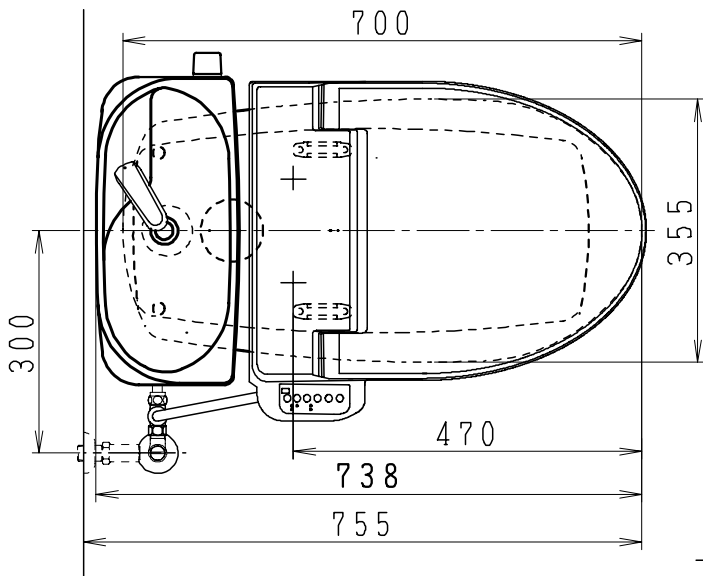

器具明細

品番	品名	個数
SC0840-SGB(C)	便器セット	1
ST0790-1E(Y)F	タンクセット	1
SCS-J200D	温水洗浄便座	1

- ・便器セットCの場合はヒーター仕様を示します。
ヒーター便器の仕様(コード長さ1m)
電源 AC100V 50/60Hz
消費電力 23W
- ・タンクセットYの場合水抜方式を示します。
(別途配管用水抜栓を設置してください)
- ・温水洗浄便座の仕様
電源 AC100V 50/60Hz
最大消費電力 667W

リモコン

リモコンは信号の届く位置に設置してください

VP75の場合
床面カット

VU75、VU、VP100の場合
床40mmカット

VU、VP75
VU、VP100

製 図	写 図	検 図	承認	品名	品番	尺 度
間瀬		地名坊	古林	洋風タンク密結サイホン防露便器セット 防露型手洗付密結ロータンク	SC0840-SGB(C) ST0790-1E(Y)F	1 / 10
24・7・3				ジャニス工業株式会社	図番	C 8 4 S T 3 7 0