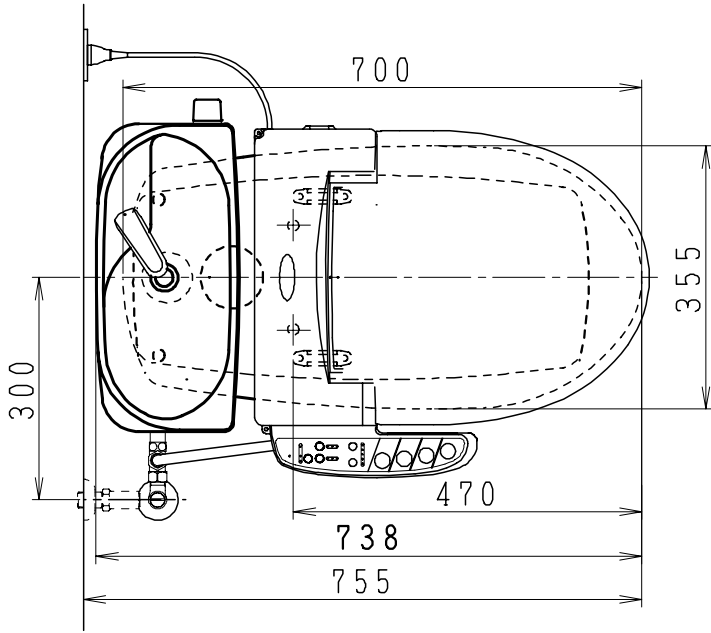

器具明細

品番	品名	個数
SC0840-SGB(C)	便器セット	1
ST0790-1E(Y)F	タンクセット	1
JCS552型	温水洗浄便座	1

- ・便器セットCの場合はヒーター仕様を示します。
ヒーター便器の仕様(コード長さ1m)
電源 AC100V 50/60Hz
消費電力 23W
- ・タンクセットYの場合水抜方式を示します。
(別途配管用水抜栓を設置してください)
- ・温水洗浄便座の仕様
電源 AC100V 50/60Hz
最大消費電力 560W
- ・温水洗浄便座はEN、DNタイプ共、外観・寸法が同じで便座機能が異なります。

VP75の場合
床面カット

VU75、VU、VP100の場合
床上40mmカット

製 図	写 図	検 図	承認	品名	品番	尺 度
間瀬		地名坊	古林	洋風タンク密結サイホン防露便器セット 防露型手洗付密結ロータンク	SC0840-SGB(C) ST0790-1E(Y)F	1 / 10
24・7・4				ジャニス工業株式会社	図番	C 8 4 S T 3 8 0