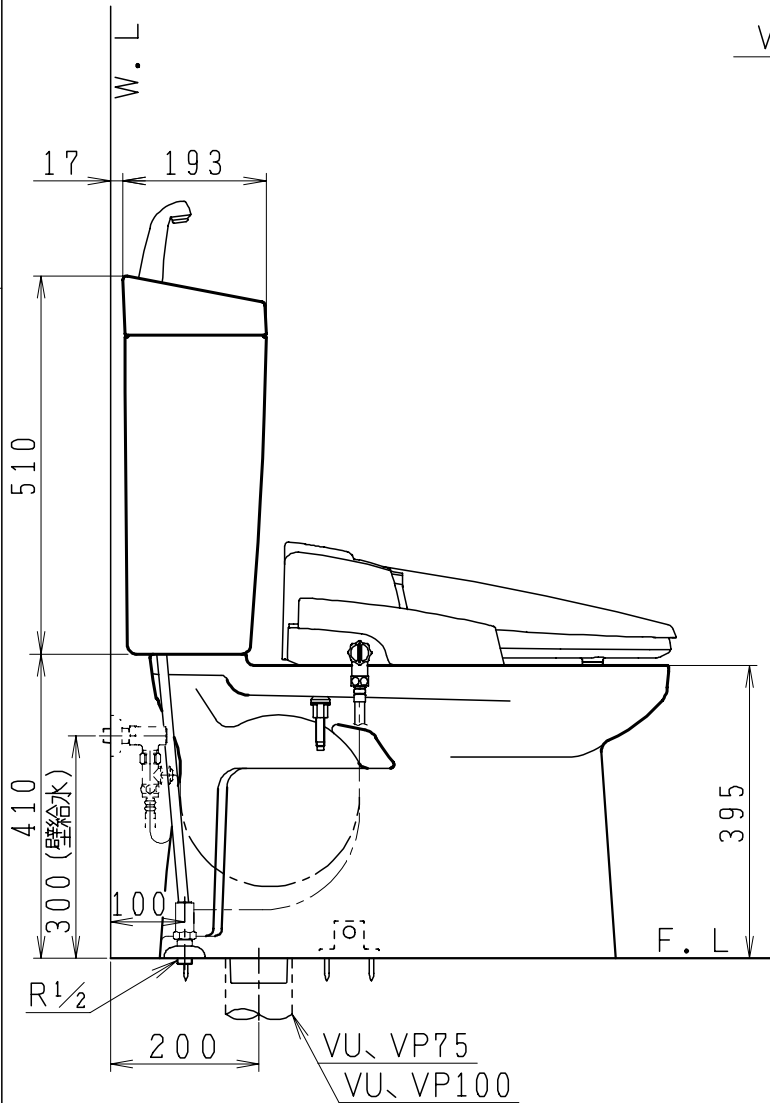

器具明細

品番	品名	個数
SC0840-SGB(C)	便器セット	1
ST0790-1E(Y)F	タンクセット	1
JCS552型	温水洗浄便座	1

- ・便器セットCの場合はヒーター仕様を示します。
ヒーター便器の仕様(コード長さ1m)
電源 AC100V 50/60Hz
消費電力 23W
- ・タンクセットYの場合水抜方式を示します。
(別途配管用水抜栓を設置してください)
- ・温水洗浄便座の仕様
電源 AC100V 50/60Hz
最大消費電力 560W
- ・温水洗浄便座はEN、DNタイプ共、外観・寸法が同じで便座機能が異なります。

VP75の場合
床面カット

VU75、VU、VP100の場合
床上40mmカット

製 図	写 図	検 図	承認	品名	品番	尺 度
間瀬		地名坊	古林	洋風タンク密結サイホン防露便器セット 防露型手洗付密結ロータンク	SC0840-SGB(C) ST0790-1E(Y)F	1 / 10
24・7・4				ジャニス工業株式会社	図番	C 8 4 S T 3 8 0