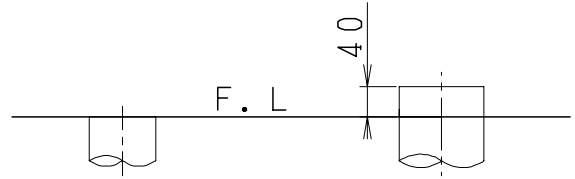

器具明細

品番	品名	個数
SC0840-SGB(C)	便器セット	1
ST0790-1E(Y)F	タンクセット	1
JCS552型	温水洗浄便座	1

- ・便器セットCの場合はヒーター仕様を示します。
ヒーター便器の仕様(コード長さ1m)
電源 AC100V 50/60Hz
消費電力 23W
- ・タンクセットYの場合水抜方式を示します。
(別途配管用水抜栓を設置してください)
- ・温水洗浄便座の仕様
電源 AC100V 50/60Hz
最大消費電力 560W
- ・温水洗浄便座はEN、DNタイプ共、外観・寸法が同じで便座機能が異なります。

VP75の場合
床面カット

VU75、VU、VP100の場合
床上40mmカット

製 図	写 図	検 図	承認	品名	品番	尺 度
間瀬		地名坊	古林	洋風タンク密結サイホン防露便器セット 防露型手洗付密結ロータンク	SC0840-SGB(C) ST0790-1E(Y)F	1 / 10
24・7・4				ジャニス工業株式会社	図番	C 8 4 S T 3 8 0