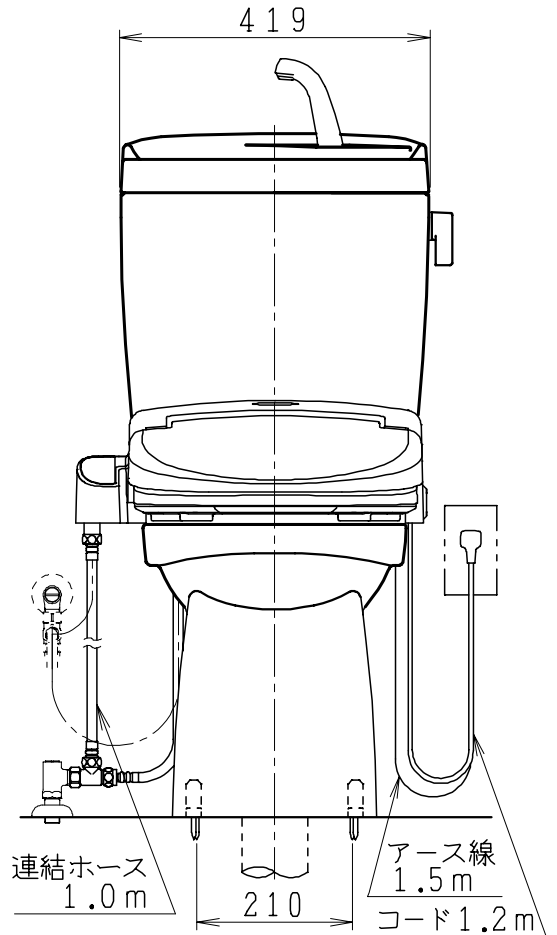

器具明細

品番	品名	個数
SC0840-SGB(C)	便器セット	1
ST0790-1E(Y)F	タンクセット	1
JCS552型	温水洗浄便座	1

- ・便器セットCの場合はヒーター仕様を示します。
ヒーター便器の仕様(コード長さ1m)
電源 AC100V 50/60Hz
消費電力 23W
- ・タンクセットYの場合水抜方式を示します。
(別途配管用水抜栓を設置してください)
- ・温水洗浄便座の仕様
電源 AC100V 50/60Hz
最大消費電力 560W
- ・温水洗浄便座はEN、DNタイプ共、外観・寸法が同じで便座機能が異なります。

VP75の場合
床面カット

VU75、VU、VP100の場合
床上40mmカット

製 図	写 図	検 図	承認	品名	品番	尺 度
間瀬		地名坊	古林	洋風タンク密結サイホン防露便器セット 防露型手洗付密結ロータンク	SC0840-SGB(C) ST0790-1E(Y)F	1 / 10
24・7・4				ジャニス工業株式会社	図番	C 8 4 S T 3 8 0