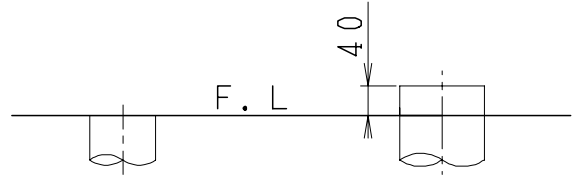

器具明細

品番	品名	個数
SC0840-SGB(C)	便器セット	1
ST0790-1E(Y)F	タンクセット	1
NC823WHL	前丸暖房便座	1

- ・便器セットCの場合はヒーター仕様を示します。
ヒーター便器の仕様 (コード長さ1m)
電源 AC100V 50/60Hz
消費電力 23W
- ・タンクセットYの場合水抜方式を示します。
(別途配管用水抜栓を設置してください)
- ・前丸暖房便座の仕様
電源 AC100V 50/60Hz
最大消費電力 48W

VP75の場合
床面カット

VU75、VU、VP100の場合
床上40mmカット

製 図	写 図	検 図	承認	品名	品番	尺 度
間瀬			古林	洋風タンク密結サイホン防露便器セット 防露型手洗付密結ロータンク	SC0840-SGB(C) ST0790-1E(Y)F	1 / 10
24・7・3				ジャニス工業株式会社	図番	C84ST390