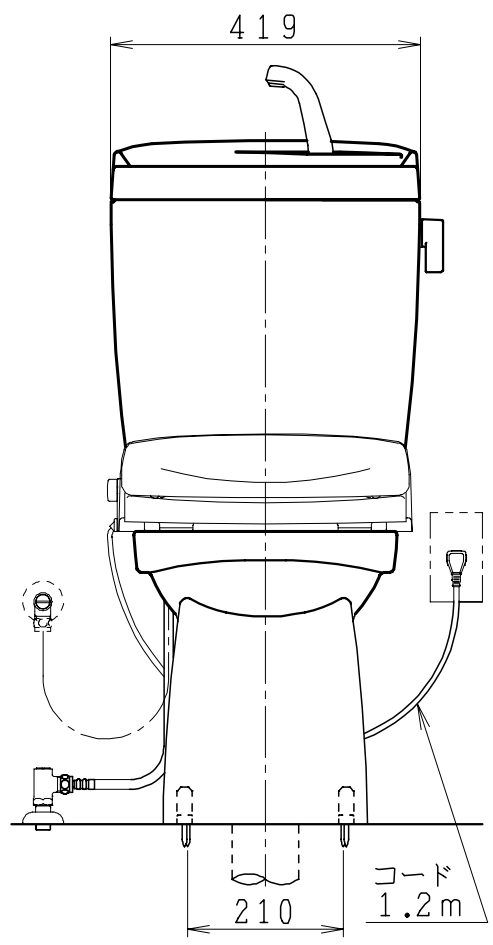

器具明細

品番	品名	個数
SC0840-SGB(C)	便器セット	1
ST0790-1E(Y)F	タンクセット	1
NC823WHL	前丸暖房便座	1

- ・便器セットCの場合はヒーター仕様を示します。
ヒーター便器の仕様 (コード長さ1m)
電源 AC100V 50/60Hz
消費電力 23W
- ・タンクセットYの場合水抜方式を示します。
(別途配管用水抜栓を設置してください)
- ・前丸暖房便座の仕様
電源 AC100V 50/60Hz
最大消費電力 48W

VP75の場合
床面カット

VU75、VU、VP100の場合
床上40mmカット

製 図	写 図	検 図	承認	品名	品番	尺 度
間瀬			古林	洋風タンク密結サイホン防露便器セット 防露型手洗付密結ロータンク	SC0840-SGB(C) ST0790-1E(Y)F	1 / 10
24・7・3				ジャニス工業株式会社	図番	C84ST390