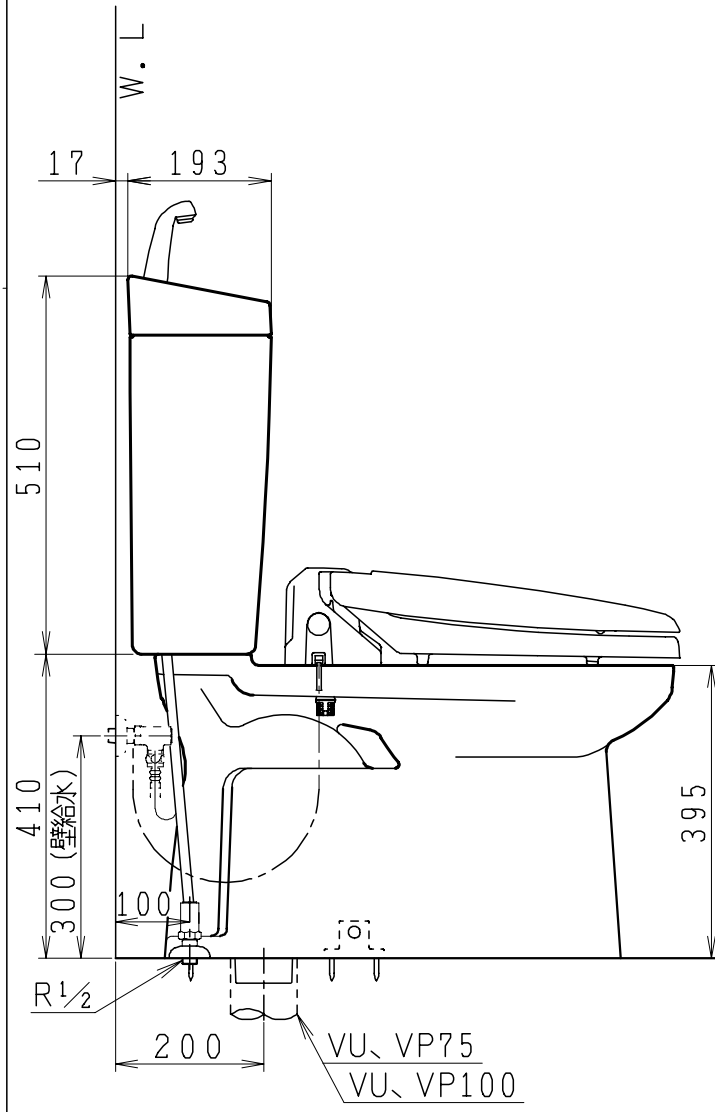

器具明細

品番	品名	個数
SC0840-SGB(C)	便器セット	1
ST0790-1E(Y)F	タンクセット	1
NC823WHL	前丸暖房便座	1

- ・便器セットCの場合はヒーター仕様を示します。
ヒーター便器の仕様 (コード長さ1m)
電源 AC100V 50/60Hz
消費電力 23W
- ・タンクセットYの場合水抜方式を示します。
(別途配管用水抜栓を設置してください)
- ・前丸暖房便座の仕様
電源 AC100V 50/60Hz
最大消費電力 48W

VP75の場合
床面カット

VU75、VU、VP100の場合
床上40mmカット

製 図	写 図	検 図	承認	品名	品番	尺 度
間瀬			古林	洋風タンク密結サイホン防露便器セット 防露型手洗付密結ロータンク	SC0840-SGB(C) ST0790-1E(Y)F	1 / 10
24・7・3				ジャニス工業株式会社	図番	C84ST390