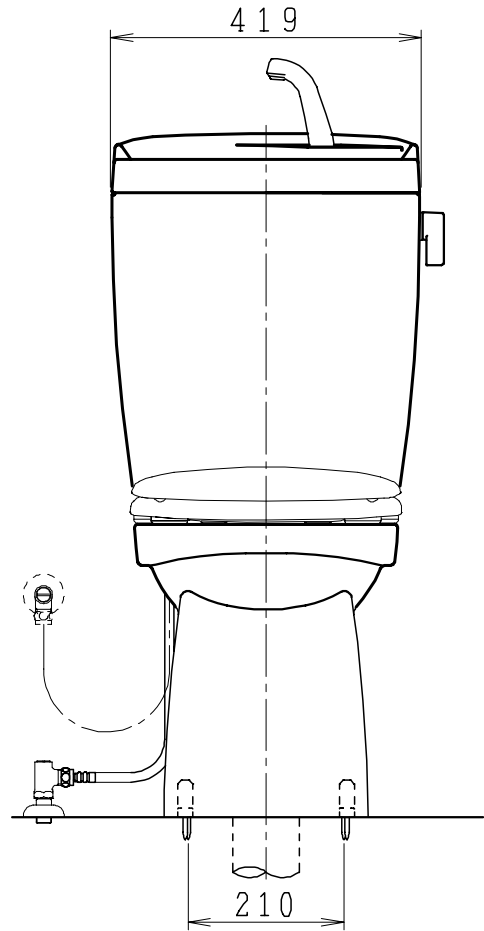

器具明細

品番	品名	個数
SC0840-SGB(C)	便器セット	1
ST0790-1E(Y)F	タンクセット	1
NC822W	前丸便座	1

- ・便器セットCの場合はヒーター仕様を示します。
ヒーター便器の仕様(コード長さ1m)
電源 AC100V 50/60Hz
消費電力 23W
- ・タンクセットYの場合水抜方式を示します。
(別途配管用水抜栓を設置してください)

VP75の場合
床面カット

VU75、VU、VP100の場合
床土40mmカット

製 図	写 図	検 図	承認	品名	品番	尺 度
間瀬		地名坊	古林	洋風タンク密結サイホン防露便器セット 防露型手洗付密結ロータンク	SC0840-SGB(C) ST0790-1E(Y)F	1 / 10
24・7・4				ジャニス工業株式会社	図番	C84ST400