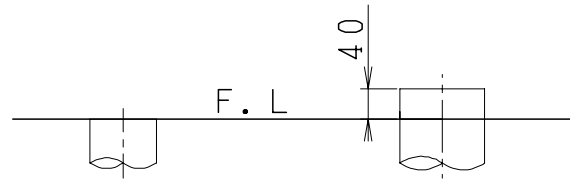

器具明細

品番	品名	個数
SC0840-SGB(C)	便器セット	1
ST0790-1E(Y)F	タンクセット	1
NC822W	前丸便座	1

- ・便器セットCの場合はヒーター仕様を示します。
ヒーター便器の仕様(コード長さ1m)
電源 AC100V 50/60Hz
消費電力 23W
- ・タンクセットYの場合水抜方式を示します。
(別途配管用水抜栓を設置してください)

VP75の場合
床面カット

VU75、VU、VP100の場合
床土40mmカット

製 図	写 図	検 図	承認	品名	品番	尺 度
間瀬		地名坊	古林	洋風タンク密結サイホン防露便器セット 防露型手洗付密結ロータンク	SC0840-SGB(C) ST0790-1E(Y)F	1 / 10
24・7・4				ジャニス工業株式会社	図番	C84ST400