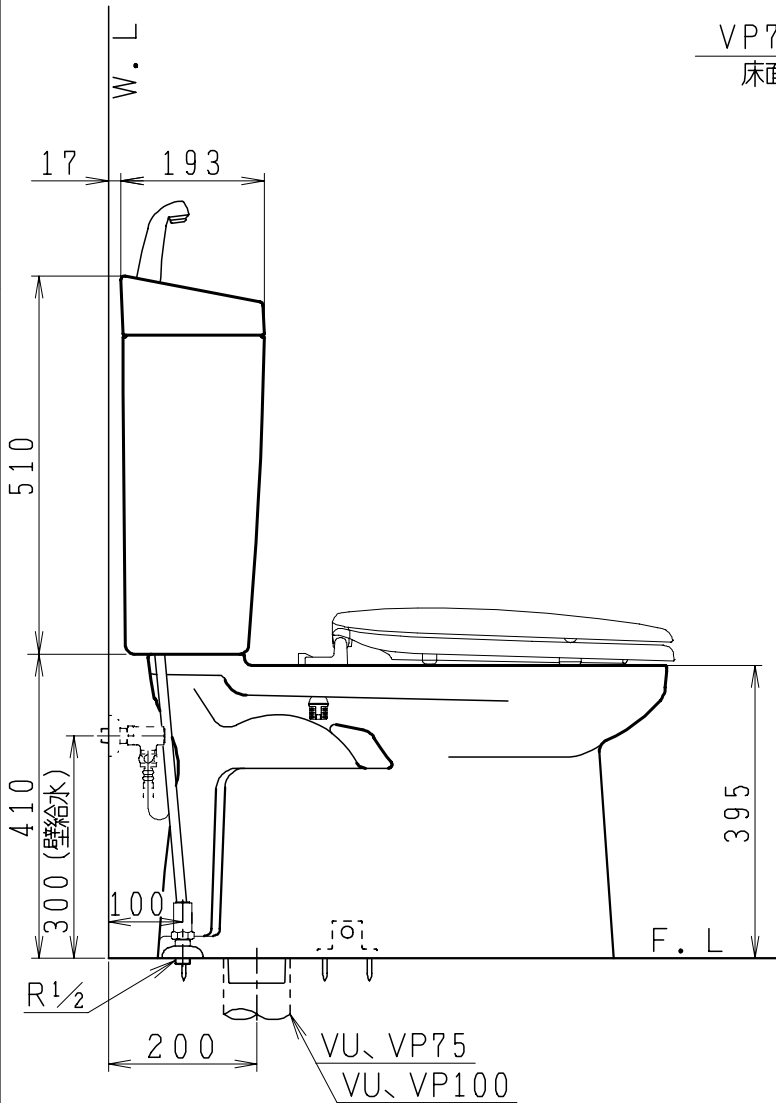

器具明細

品番	品名	個数
SC0840-SGB(C)	便器セット	1
ST0790-1E(Y)F	タンクセット	1
NC822W	前丸便座	1

- ・便器セットCの場合はヒーター仕様を示します。
ヒーター便器の仕様(コード長さ1m)
電源 AC100V 50/60Hz
消費電力 23W
- ・タンクセットYの場合水抜方式を示します。
(別途配管用水抜栓を設置してください)

VP75の場合
床面カット

VU75、VU、VP100の場合
床土40mmカット

製 図	写 図	検 図	承認	品名	品番	尺 度
間瀬		地名坊	古林	洋風タンク密結サイホン防露便器セット 防露型手洗付密結ロータンク	SC0840-SGB(C) ST0790-1E(Y)F	1 / 10
24・7・4				ジャニス工業株式会社	図番	C84ST400