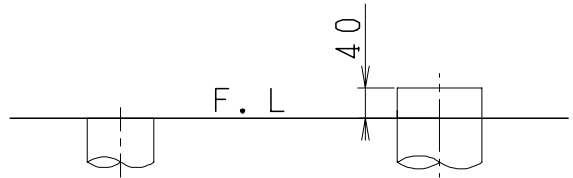

器具明細

品番	品名	個数
SC0840-SGB(C)	便器セット	1
ST0790-0E(Y)F	タンクセット	1
SCS-J200D	温水洗浄便座	1

- ・便器セットCの場合はヒーター仕様を示します。
ヒーター便器の仕様(コード長さ1m)
電源 AC100V 50/60Hz
消費電力 23W
- ・タンクセットYの場合水抜方式を示します。
(別途配管用水抜栓を設置してください)
- ・温水洗浄便座の仕様
電源 AC100V 50/60Hz
最大消費電力 667W

リモコン

リモコンは信号の届く位置に設置してください

VP75の場合
床面カット

VU75、VU、VP100の場合
床40mmカット

製 図	写 図	検 図	承認	品名	品番	尺 度
間瀬		地名坊	古林	洋風タンク密結サイホン防露便器セット 防露型手洗無密結ロータンク	SC0840-SGB(C) ST0790-0E(Y)F	1 / 10
24・7・4				ジャニス工業株式会社	図番	C84ST420