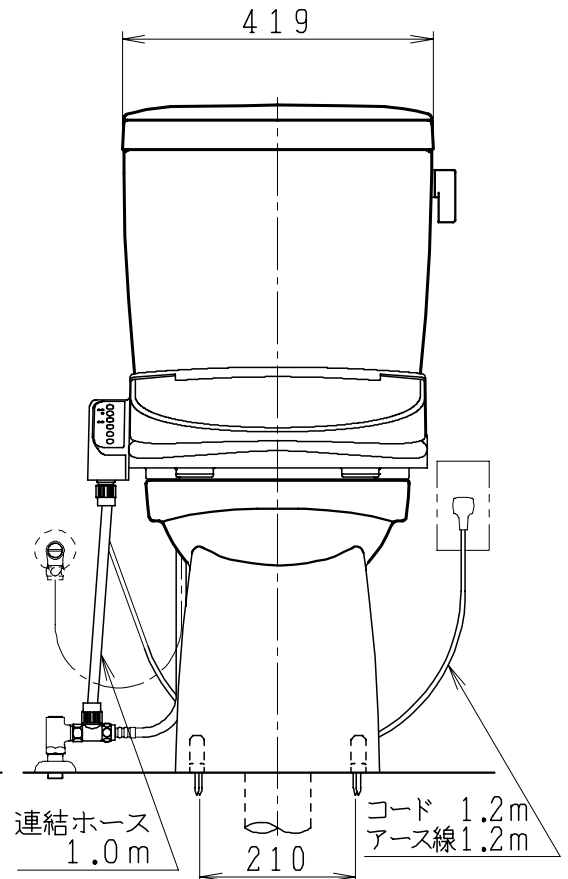

器具明細

品番	品名	個数
SC0840-SGB(C)	便器セット	1
ST0790-0E(Y)F	タンクセット	1
SCS-J200D	温水洗浄便座	1

- ・便器セットCの場合はヒーター仕様を示します。
ヒーター便器の仕様(コード長さ1m)
電源 AC100V 50/60Hz
消費電力 23W
- ・タンクセットYの場合水抜方式を示します。
(別途配管用水抜栓を設置してください)
- ・温水洗浄便座の仕様
電源 AC100V 50/60Hz
最大消費電力 667W

リモコン

リモコンは信号の届く位置に設置してください

VP75の場合
床面カット

VU75、VU、VP100の場合
床40mmカット

製 図	写 図	検 図	承認	品名	品番	尺 度
間瀬		地名坊	古林	洋風タンク密結サイホン防露便器セット 防露型手洗無密結ロータンク	SC0840-SGB(C) ST0790-0E(Y)F	1 / 10
24・7・4				ジャニス工業株式会社	図番	C84ST420