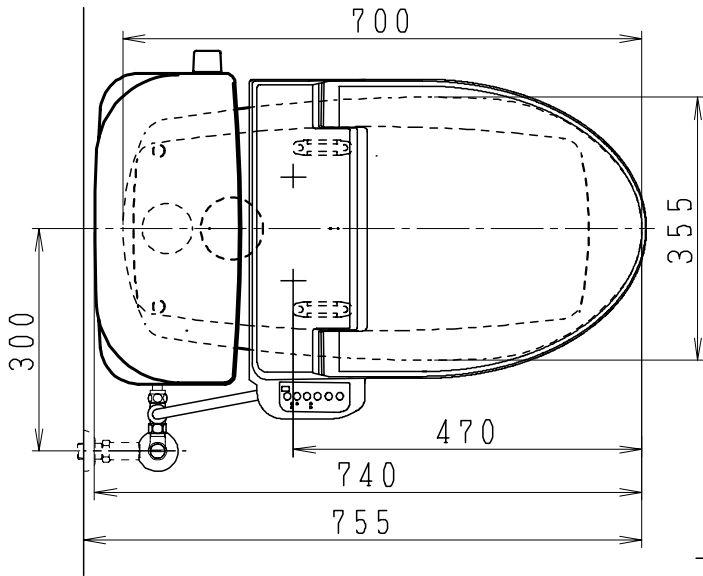

器具明細

品番	品名	個数
SC0840-SGB(C)	便器セット	1
ST0790-0E(Y)F	タンクセット	1
SCS-J200D	温水洗浄便座	1

- ・便器セットCの場合はヒーター仕様を示します。
ヒーター便器の仕様(コード長さ1m)
電源 AC100V 50/60Hz
消費電力 23W
- ・タンクセットYの場合水抜方式を示します。
(別途配管用水抜栓を設置してください)
- ・温水洗浄便座の仕様
電源 AC100V 50/60Hz
最大消費電力 667W

リモコン

リモコンは信号の届く位置に設置してください

VP75の場合
床面カット

VU75、VU、VP100の場合
床40mmカット

製 図	写 図	検 図	承認	品名	品番	尺 度
間瀬		地名坊	古林	洋風タンク密結サイホン防露便器セット 防露型手洗無密結ロータンク	SC0840-SGB(C) ST0790-0E(Y)F	1 / 10
24・7・4				ジャニス工業株式会社	図番	C84ST420