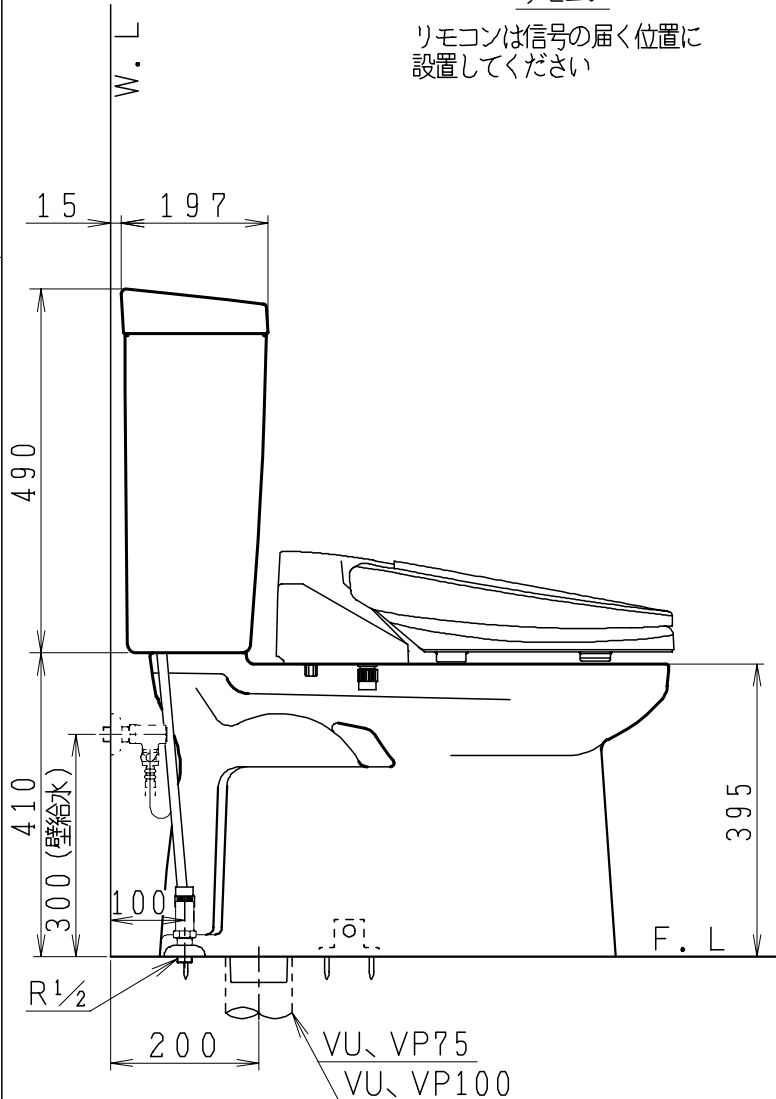

器具明細

品番	品名	個数
SC0840-SGB(C)	便器セット	1
ST0790-0E(Y)F	タンクセット	1
SCS-J200D	温水洗浄便座	1

- ・便器セットCの場合はヒーター仕様を示します。
ヒーター便器の仕様(コード長さ1m)
電源 AC100V 50/60Hz
消費電力 23W
- ・タンクセットYの場合水抜方式を示します。
(別途配管用水抜栓を設置してください)
- ・温水洗浄便座の仕様
電源 AC100V 50/60Hz
最大消費電力 667W

リモコン

リモコンは信号の届く位置に設置してください

VP75の場合
床面カット

VU75、VU、VP100の場合
床40mmカット

製 図	写 図	検 図	承認	品名	品番	尺 度
間瀬		地名坊	古林	洋風タンク密結サイホン防露便器セット 防露型手洗無密結ロータンク	SC0840-SGB(C) ST0790-0E(Y)F	1 / 10
24・7・4				ジャニス工業株式会社	図番	C84ST420