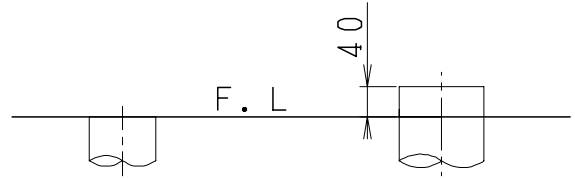

器具明細

品番	品名	個数
SC0840-SGB(C)	便器セット	1
ST0790-0E(Y)F	タンクセット	1
JCS552型	温水洗浄便座	1

- ・便器セットCの場合はヒーター仕様を示します。
ヒーター便器の仕様(コード長さ1m)
電源 AC100V 50/60Hz
消費電力 23W
- ・タンクセットYの場合水抜方式を示します。
(別途配管用水抜栓を設置してください)
- ・温水洗浄便座の仕様
電源 AC100V 50/60Hz
最大消費電力 560W
- ・温水洗浄便座はEN、DNタイプ共、外観・寸法が同じで便座機能が異なります。

VP75の場合
床面カット

VU75、VU、VP100の場合
床上40mmカット

製 図	写 図	検 図	承認	品名	品番	尺 度
間瀬		地名坊	古林	洋風タンク密結サイホン防露便器セット 防露型手洗無密結ロータンク	SC0840-SGB(C) ST0790-0E(Y)F	1 / 10
24・7・4				ジャニス工業株式会社	図番	C 8 4 S T 4 3 0