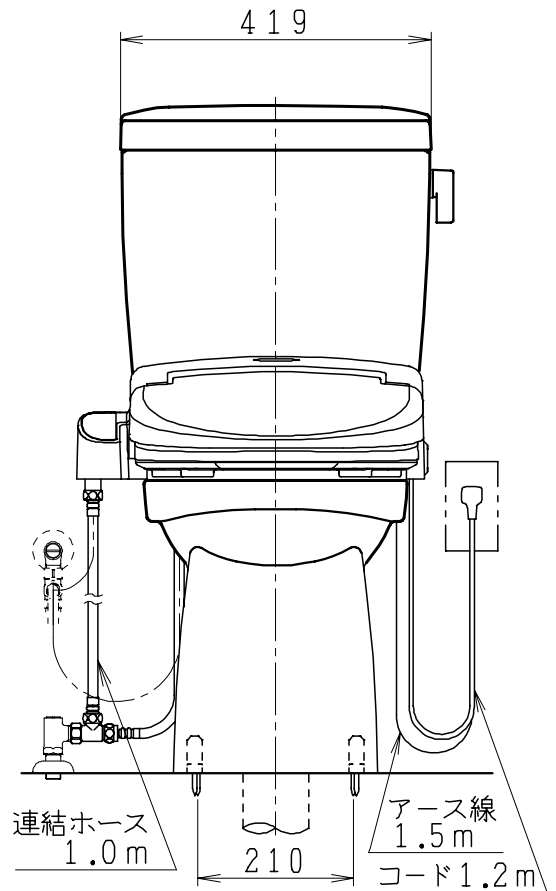

器具明細

品番	品名	個数
SC0840-SGB(C)	便器セット	1
ST0790-0E(Y)F	タンクセット	1
JCS552型	温水洗浄便座	1

- ・便器セットCの場合はヒーター仕様を示します。
ヒーター便器の仕様(コード長さ1m)
電源 AC100V 50/60Hz
消費電力 23W
- ・タンクセットYの場合水抜方式を示します。
(別途配管用水抜栓を設置してください)
- ・温水洗浄便座の仕様
電源 AC100V 50/60Hz
最大消費電力 560W
- ・温水洗浄便座はEN、DNタイプ共、外観・寸法が同じで便座機能が異なります。

VP75の場合
床面カット

VU75、VU、VP100の場合
床上40mmカット

製 図	写 図	検 図	承認	品名	品番	尺 度
間瀬		地名坊	古林	洋風タンク密結サイホン防露便器セット 防露型手洗無密結ロータンク	SC0840-SGB(C) ST0790-0E(Y)F	1 / 10
24・7・4				ジャニス工業株式会社	図番	C 8 4 S T 4 3 0