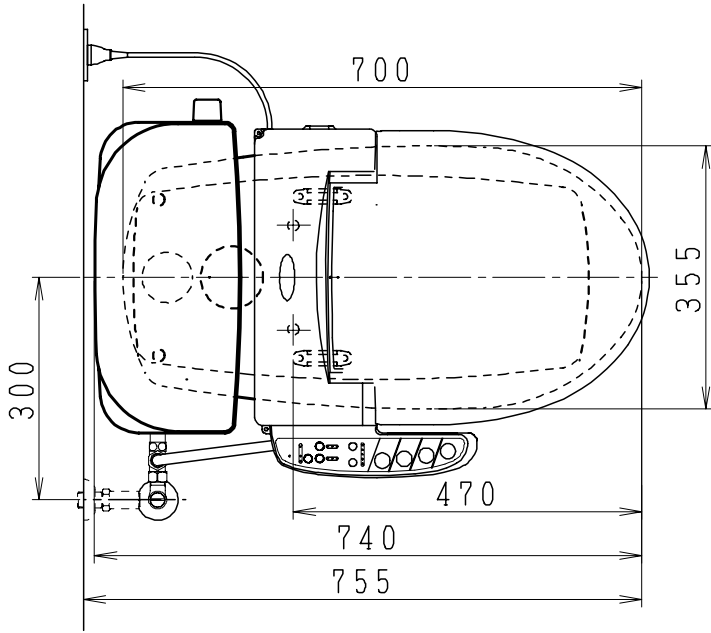

器具明細

品番	品名	個数
SC0840-SGB(C)	便器セット	1
ST0790-0E(Y)F	タンクセット	1
JCS552型	温水洗浄便座	1

- ・便器セットCの場合はヒーター仕様を示します。
ヒーター便器の仕様(コード長さ1m)
電源 AC100V 50/60Hz
消費電力 23W
- ・タンクセットYの場合水抜方式を示します。
(別途配管用水抜栓を設置してください)
- ・温水洗浄便座の仕様
電源 AC100V 50/60Hz
最大消費電力 560W
- ・温水洗浄便座はEN、DNタイプ共、外観・寸法が同じで便座機能が異なります。

VP75の場合
床面カット

VU75、VU、VP100の場合
床上40mmカット

製 図	写 図	検 図	承認	品名	品番	尺 度
間瀬		地名坊	古林	洋風タンク密結サイホン防露便器セット 防露型手洗無密結ロータンク	SC0840-SGB(C) ST0790-0E(Y)F	1 / 10
24・7・4				ジャニス工業株式会社	図番	C 8 4 S T 4 3 0