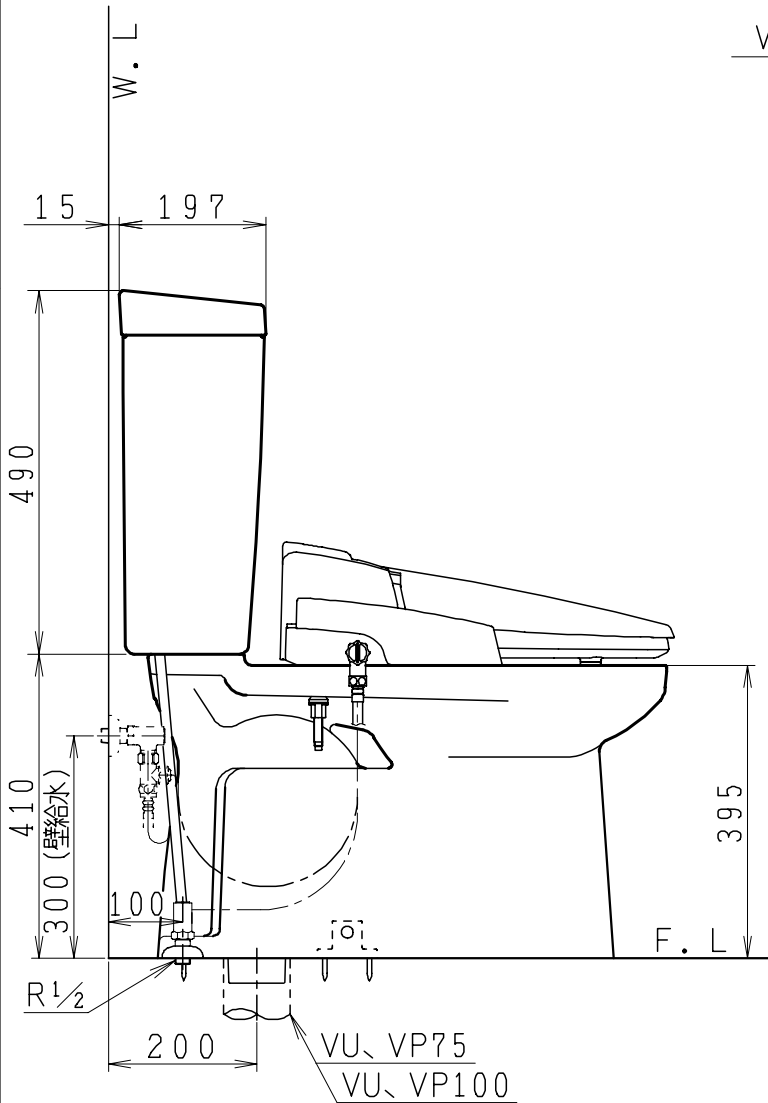

器具明細

品番	品名	個数
SC0840-SGB(C)	便器セット	1
ST0790-0E(Y)F	タンクセット	1
JCS552型	温水洗浄便座	1

- ・便器セットCの場合はヒーター仕様を示します。
ヒーター便器の仕様(コード長さ1m)
電源 AC100V 50/60Hz
消費電力 23W
- ・タンクセットYの場合水抜方式を示します。
(別途配管用水抜栓を設置してください)
- ・温水洗浄便座の仕様
電源 AC100V 50/60Hz
最大消費電力 560W
- ・温水洗浄便座はEN、DNタイプ共、外観・寸法が同じで便座機能が異なります。

VP75の場合
床面カット

VU75、VU、VP100の場合
床上40mmカット

製 図	写 図	検 図	承認	品名	品番	尺 度
間瀬		地名坊	古林	洋風タンク密結サイホン防露便器セット 防露型手洗無密結ロータンク	SC0840-SGB(C) ST0790-0E(Y)F	1 / 10
24・7・4				ジャニス工業株式会社	図番	C 8 4 S T 4 3 0