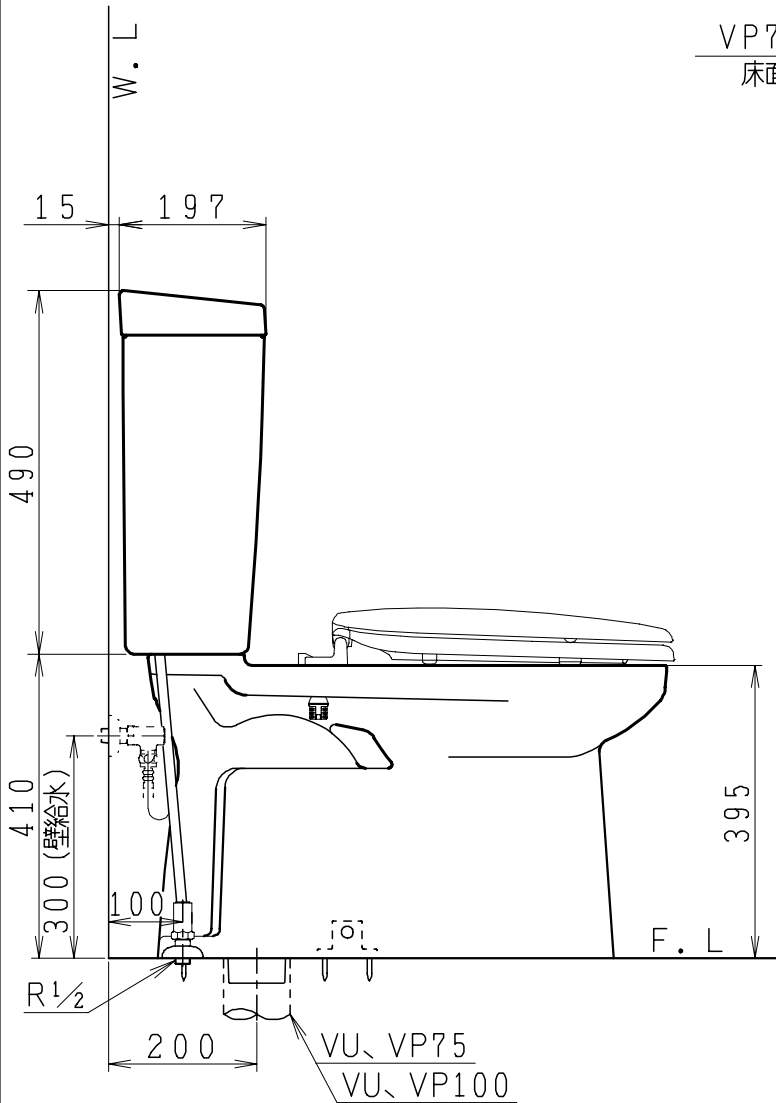

器具明細

品番	品名	個数
SC0840-SGB(C)	便器セット	1
ST0790-0E(Y)F	タンクセット	1
NC822W	前丸便座	1

- ・便器セットCの場合はヒーター仕様を示します。  
ヒーター便器の仕様(コード長さ1m)  
電源 AC100V 50/60Hz  
消費電力 23W
- ・タンクセットYの場合水抜方式を示します。  
(別途配管用水抜栓を設置してください)

VP75の場合  
床面カット

VU75、VU、VP100の場合  
床上40mmカット

製 図	写 図	検 図	承認	品名	品番	尺 度
間瀬		地名坊	古林	洋風タンク密結サイホン防露便器セット 防露型手洗無密結ロータンク	SC0840-SGB(C) ST0790-0E(Y)F	1 / 10
24・7・4				ジャニス工業株式会社	図番	C 8 4 S T 4 5 0