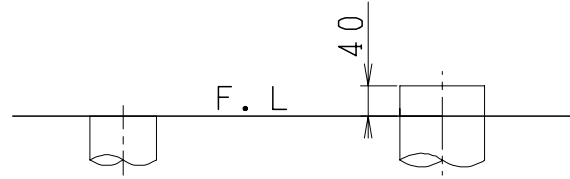

器具明細

品番	品名	個数
SC0840-SGB(C)	便器セット	1
ST0790-0E(Y)F	タンクセット	1
NC822W	前丸便座	1

- ・便器セットCの場合はヒーター仕様を示します。  
ヒーター便器の仕様(コード長さ1m)  
電源 AC100V 50/60Hz  
消費電力 23W
- ・タンクセットYの場合水抜方式を示します。  
(別途配管用水抜栓を設置してください)

VP75の場合  
床面カット

VU75、VU、VP100の場合  
床上40mmカット

製 図	写 図	検 図	承認	品名	品番	尺 度
間瀬		地名坊	古林	洋風タンク密結サイホン防露便器セット 防露型手洗無密結ロータンク	SC0840-SGB(C) ST0790-0E(Y)F	1 / 10
24・7・4				ジャニス工業株式会社	図番	C 8 4 S T 4 5 0