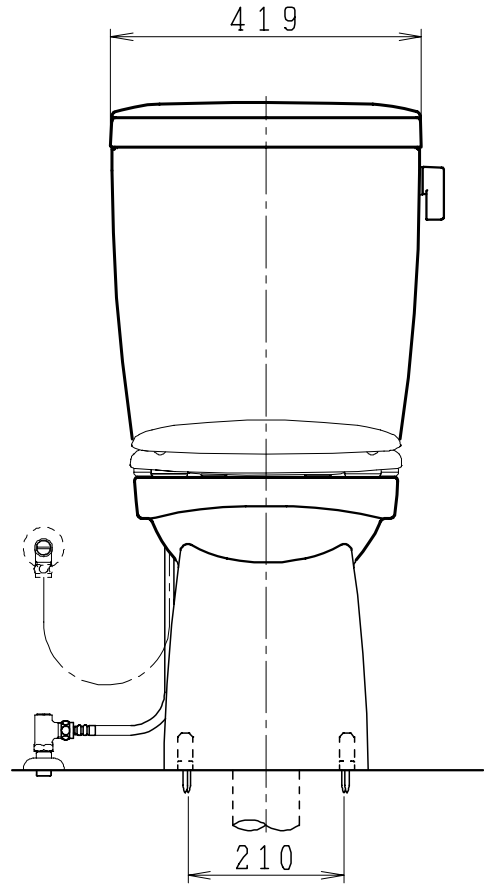

器具明細

品番	品名	個数
SC0840-SGB(C)	便器セット	1
ST0790-0E(Y)F	タンクセット	1
NC822W	前丸便座	1

- ・便器セットCの場合はヒーター仕様を示します。  
ヒーター便器の仕様(コード長さ1m)  
電源 AC100V 50/60Hz  
消費電力 23W
- ・タンクセットYの場合水抜方式を示します。  
(別途配管用水抜栓を設置してください)

VP75の場合  
床面カット

VU75、VU、VP100の場合  
床上40mmカット

製 図	写 図	検 図	承認	品名	品番	尺 度
間瀬		地名坊	古林	洋風タンク密結サイホン防露便器セット 防露型手洗無密結ロータンク	SC0840-SGB(C) ST0790-0E(Y)F	1 / 10
24・7・4				ジャニス工業株式会社	図番	C 8 4 S T 4 5 0