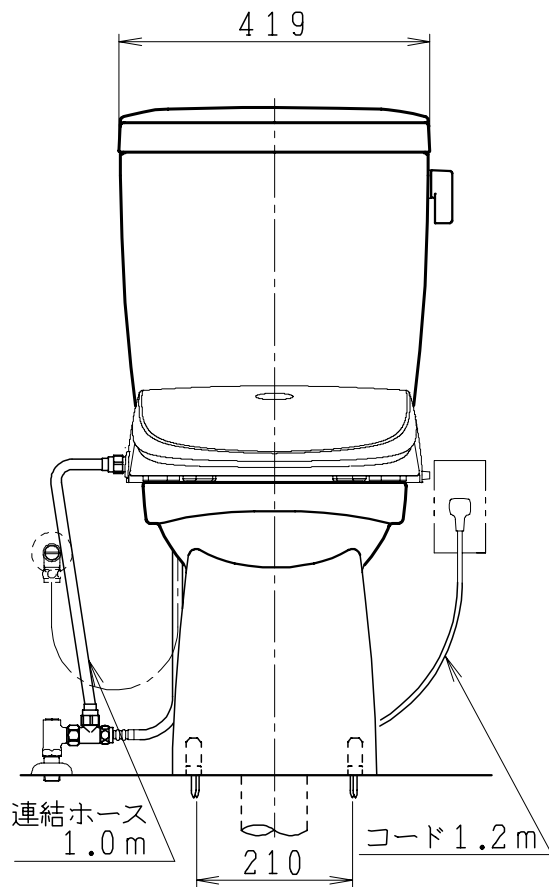

器具明細

品番	品名	個数
SC0840-SGB(C)	便器セット	1
ST0790-0E(Y)F	タンクセット	1
JCS-850DRN	温水洗浄便座	1

- ・便器セットCの場合はヒーター仕様を示します。ヒーター便器の仕様(コード長さ1m)  
電源 AC100V 50/60Hz  
消費電力 23W
- ・温水洗浄便座の仕様  
電源 AC100V 50/60Hz  
最大消費電力 1055W
- ・タンクセットYの場合水抜方式を示します。(別途配管用水抜栓を設置してください)

VP75の場合  
床面カット

VU75、VU、VP100の場合  
床40mmカット

リモコン

リモコンは信号の届く位置に設置してください

製 図	写 図	検 図	承認	品名	洋風タンク密結サイホン防露便器セット	品番	SC0840-SGB(C)	尺 度	1 / 10
間瀬		地名坊	古林	品名	防露型手洗無密結ロータンク	品番	ST0790-0E(Y)F		
24・10・17				ジャニス工業株式会社		図番	C 8 4 S T 4 9 0		