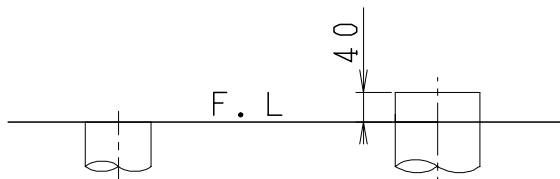

器具明細

品番	品名	個数
SC0840-SGB(C)	便器セット	1
ST0790-0E(Y)F	タンクセット	1
JCS-850DRN	温水洗浄便座	1

- ・便器セットCの場合はヒーター仕様を示します。ヒーター便器の仕様(コード長さ1m)  
電源 AC100V 50/60Hz  
消費電力 23W
- ・温水洗浄便座の仕様  
電源 AC100V 50/60Hz  
最大消費電力 1055W
- ・タンクセットYの場合水抜方式を示します。(別途配管用水抜栓を設置してください)

VP75の場合  
床面カット

VU75、VU、VP100の場合  
床40mmカット

リモコン

リモコンは信号の届く位置に設置してください

製 図	写 図	検 図	承認	品名	洋風タンク密結サイホン防露便器セット	品番	SC0840-SGB(C)	尺 度	1 / 10
間瀬		地名坊	古林	品名	防露型手洗無密結ロータンク	品番	ST0790-0E(Y)F		
24・10・17				ジャニス工業株式会社		図番	C 8 4 S T 4 9 0		