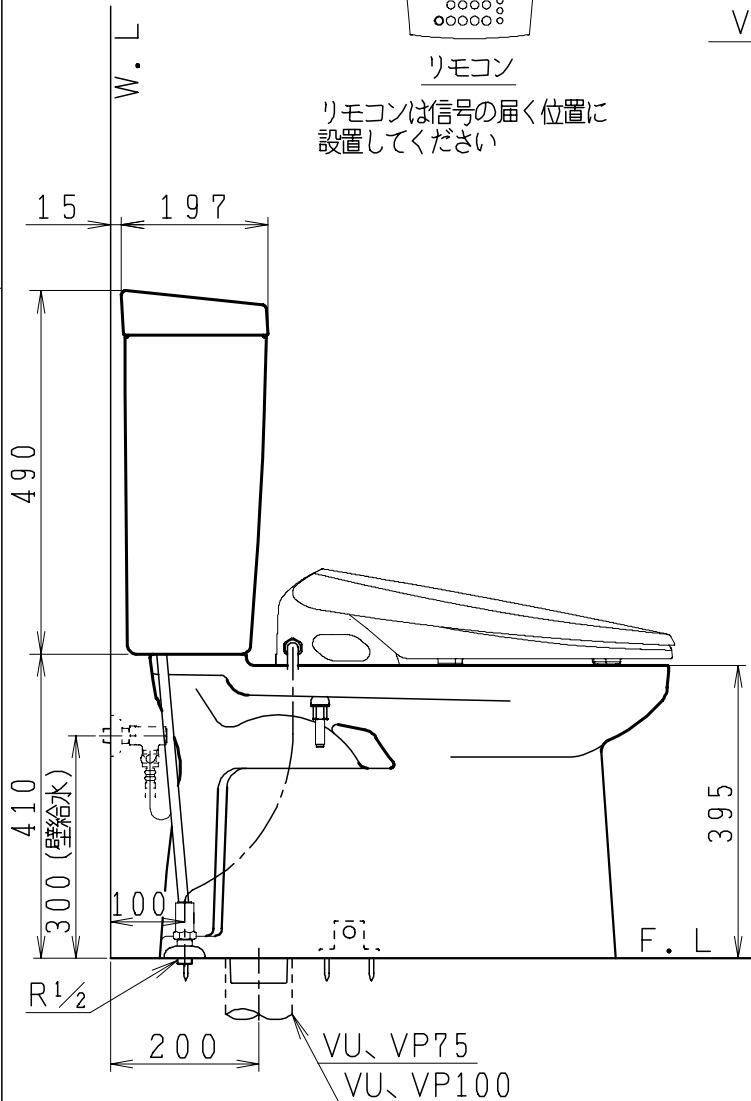

器具明細

品番	品名	個数
SC0840-SGB(C)	便器セット	1
ST0790-0E(Y)F	タンクセット	1
JCS-850DRN	温水洗浄便座	1

- ・便器セットCの場合はヒーター仕様を示します。ヒーター便器の仕様(コード長さ1m)  
電源 AC100V 50/60Hz  
消費電力 23W
- ・温水洗浄便座の仕様  
電源 AC100V 50/60Hz  
最大消費電力 1055W
- ・タンクセットYの場合水抜方式を示します。(別途配管用水抜栓を設置してください)

VP75の場合  
床面カット

VU75、VU、VP100の場合  
床40mmカット

リモコン

リモコンは信号の届く位置に設置してください

製 図	写 図	検 図	承認	品名	洋風タンク密結サイホン防露便器セット	品番	SC0840-SGB(C)	尺 度	1 / 10
間瀬		地名坊	古林	品名	防露型手洗無密結ロータンク	品番	ST0790-0E(Y)F		
24・10・17				ジャニス工業株式会社		図番	C 8 4 S T 4 9 0		