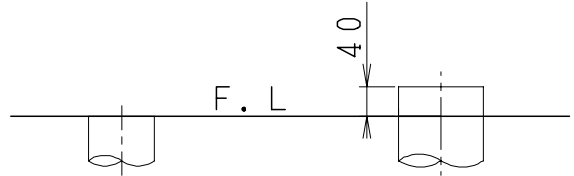

器具明細

品番	品名	個数
SC84SG-BT (CT)#	便器セット	1
STV190RU-1AE (Y)0F#	タンクセット	1
SCS-J200D	温水洗浄便座	1

- ・便器セットCTの場合はヒーター仕様
ヒーター便器の仕様 (CT・コード長さ1m)
電源 AC100V 50/60Hz
消費電力 20.5W
- ・タンクセットYの場合水抜方式を示します。
(別途配管用水抜栓を設置してください)
- ・温水洗浄便座の仕様
電源 AC100V 50/60Hz
最大消費電力 667W

VP75の場合
床面カット

VU75、VU、VP100の場合
床上40mmカット

リモコン

リモコンは信号の届く位置に
設置してください

製 図	写 図	検 図	承認	品名	品番	尺 寸	1 / 10
間瀬		地名坊	古林	洋風タンク密結サイホン防露便器セット 樹脂製防露型手洗付密結ロータンクセット	SC84SG-BT (CT)# STV190RU-1AE (Y)0F#		
				ジャニス工業株式会社	図番	C 8 4 S V 0 1 0	
22・3・5							