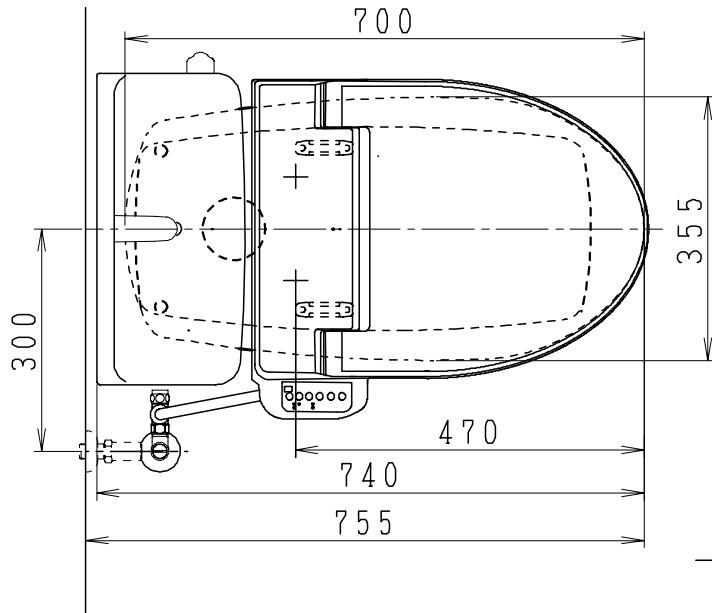

器具明細

品番	品名	個数
SC84SG-BT (CT)#	便器セット	1
STV190RU-1AE (Y)0F#	タンクセット	1
SCS-J200D	温水洗浄便座	1

- ・便器セットCTの場合はヒーター仕様
ヒーター便器の仕様 (CT・コード長さ1m)
電源 AC100V 50/60Hz
消費電力 20.5W
- ・タンクセットYの場合水抜方式を示します。
(別途配管用水抜栓を設置してください)
- ・温水洗浄便座の仕様
電源 AC100V 50/60Hz
最大消費電力 667W

VP75の場合
床面カット

VU75、VU、VP100の場合
床上40mmカット

リモコン

リモコンは信号の届く位置に
設置してください

製 図	写 図	検 図	承認	品名	品番	尺 寸	1 / 10
間瀬		地名坊	古林	洋風タンク密結サイホン防露便器セット 樹脂製防露型手洗付密結ロータンクセット	SC84SG-BT (CT)# STV190RU-1AE (Y)0F#		
				ジャニス工業株式会社	図番	C 8 4 S V 0 1 0	
22・3・5							