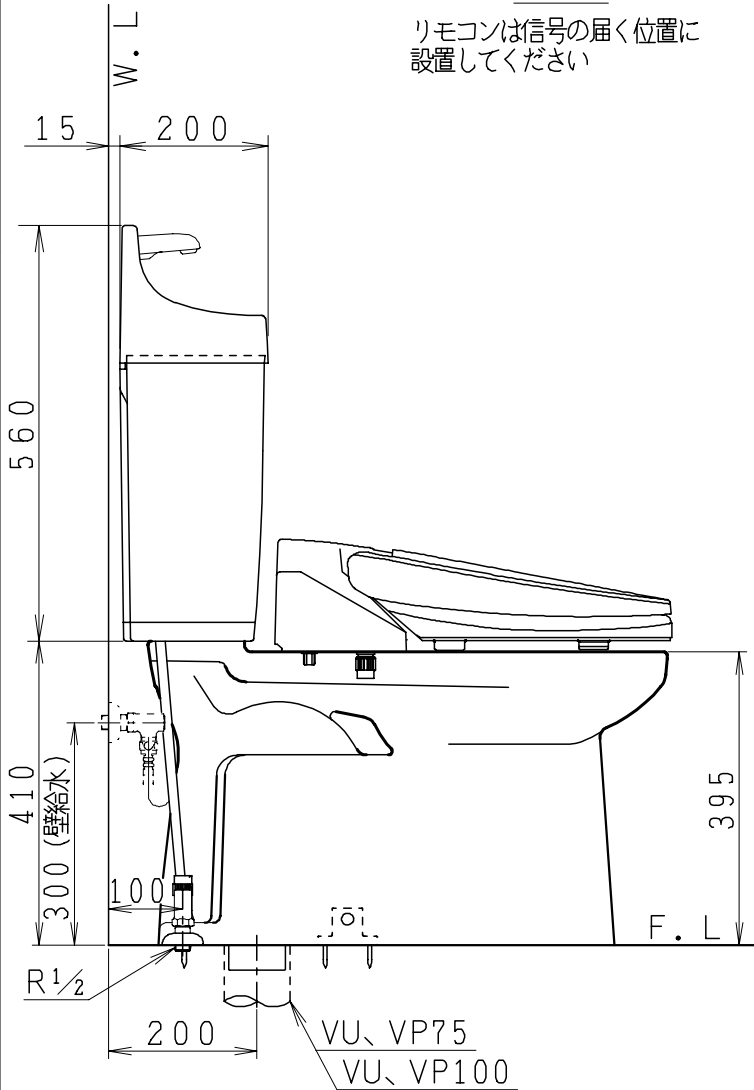

器具明細

品番	品名	個数
SC84SG-BT (CT)#	便器セット	1
STV190RU-1AE (Y)0F#	タンクセット	1
SCS-J200D	温水洗浄便座	1

- ・便器セットCTの場合はヒーター仕様
ヒーター便器の仕様 (CT・コード長さ1m)
電源 AC100V 50/60Hz
消費電力 20.5W
- ・タンクセットYの場合水抜方式を示します。
(別途配管用水抜栓を設置してください)
- ・温水洗浄便座の仕様
電源 AC100V 50/60Hz
最大消費電力 667W

VP75の場合
床面カット

VU75、VU、VP100の場合
床上40mmカット

リモコン

リモコンは信号の届く位置に
設置してください

製 図	写 図	検 図	承認	品名	品番	尺 寸	1 / 10
間瀬		地名坊	古林	洋風タンク密結サイホン防露便器セット 樹脂製防露型手洗付密結ロータンクセット	SC84SG-BT (CT)# STV190RU-1AE (Y)0F#		
				ジャニス工業株式会社	図番	C 8 4 S V 0 1 0	
22・3・5							