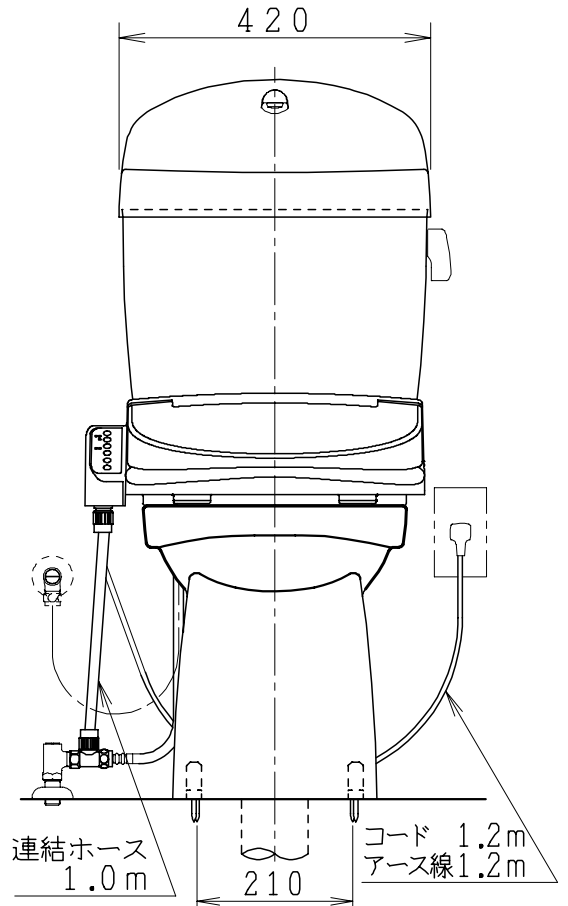

器具明細

品番	品名	個数
SC84SG-BT (CT)#	便器セット	1
STV190RU-1AE (Y)0F#	タンクセット	1
SCS-J200D	温水洗浄便座	1

- ・便器セットCTの場合はヒーター仕様
ヒーター便器の仕様 (CT・コード長さ1m)
電源 AC100V 50/60Hz
消費電力 20.5W
- ・タンクセットYの場合水抜方式を示します。
(別途配管用水抜栓を設置してください)
- ・温水洗浄便座の仕様
電源 AC100V 50/60Hz
最大消費電力 667W

VP75の場合
床面カット

VU75、VU、VP100の場合
床上40mmカット

リモコン

リモコンは信号の届く位置に
設置してください

製 図	写 図	検 図	承認	品名	品番	尺 寸	1 / 10
間瀬		地名坊	古林	洋風タンク密結サイホン防露便器セット 樹脂製防露型手洗付密結ロータンクセット	SC84SG-BT (CT)# STV190RU-1AE (Y)0F#		
				ジャニス工業株式会社	図番	C 8 4 S V 0 1 0	
22・3・5							